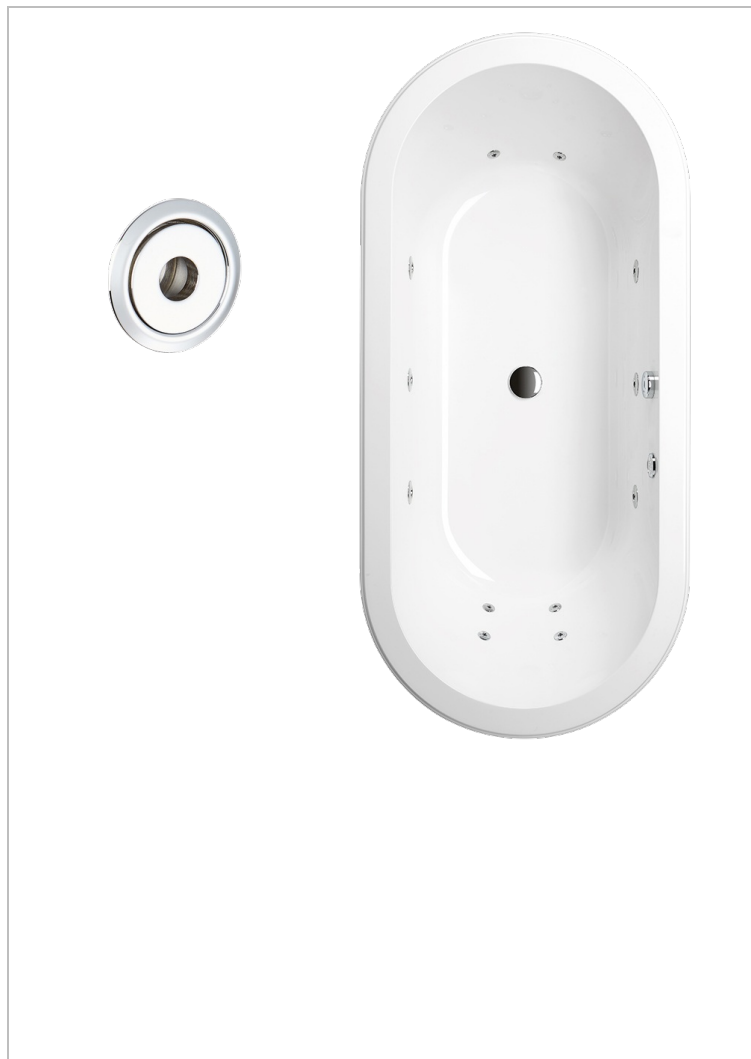

СИСТЕМЫ ГИДРОМАССАЖА

B12-K14H

Джакузи с 14 гидромассажными форсунками

THG[®]
PARIS

ХАРАКТЕРИСТИКИ

- Системы гидромассажа
- Джакузи с 14 гидромассажными форсунками

ДОСТУПНЫЕ ВАРИАНТЫ ПОКРЫТИЙ

Blush PVD - H62
Graphite PVD - H64
Matt Umber PVD - H67
Matt blush PVD - H60
Matt graphite PVD - H65
Umber PVD - H66

Покрытие PVD бронза - F33
Покрытие PVD золотистый цвет - H52
Покрытие PVD латунь - H49
Покрытие PVD матовая бронза - F34
Покрытие PVD матовая латунь - H50
Покрытие PVD матовый никель - H56

Покрытие PVD никель - H55
Хром - A02