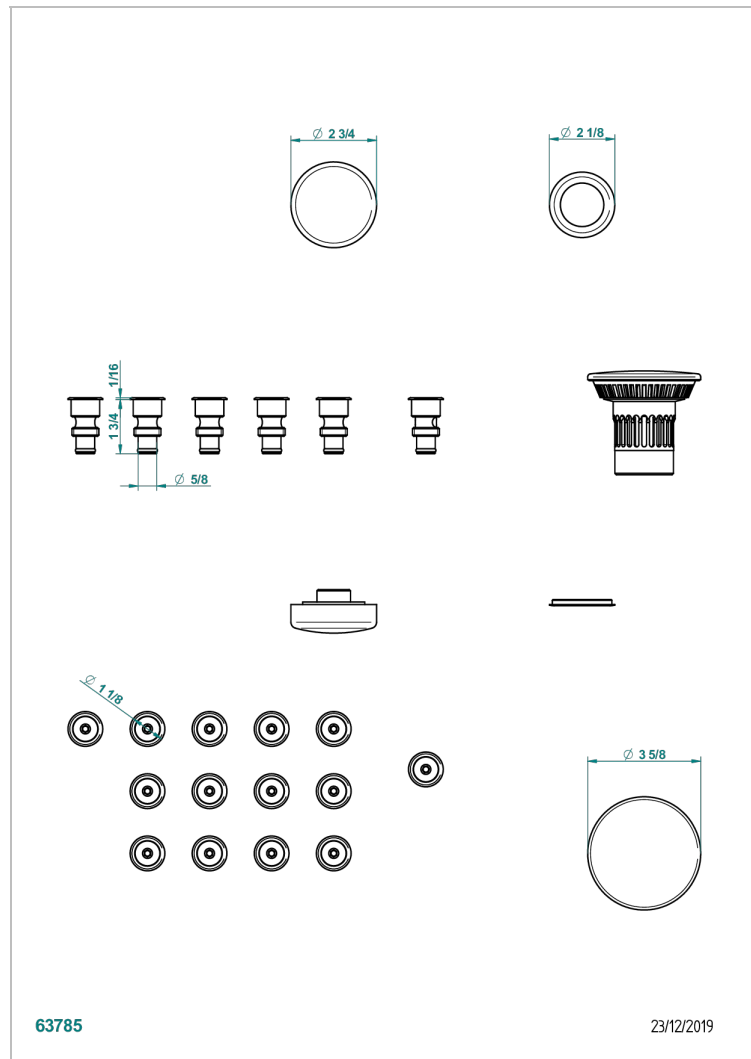

СИСТЕМЫ ГИДРОМАССАЖА

B12-K14H

Джакузи с 14 гидромассажными форсунками

THG[®]
PARIS

ХАРАКТЕРИСТИКИ

- Системы гидромассажа
- Джакузи с 14 гидромассажными форсунками

ДОСТУПНЫЕ ВАРИАНТЫ ПОКРЫТИЙ

Blush PVD - H62
Graphite PVD - H64
Matt Umber PVD - H67
Matt blush PVD - H60
Matt graphite PVD - H65
Umber PVD - H66

Покрытие PVD бронза - F33
Покрытие PVD золотистый цвет - H52
Покрытие PVD латунь - H49
Покрытие PVD матовая бронза - F34
Покрытие PVD матовая латунь - H50
Покрытие PVD матовый никель - H56

Покрытие PVD никель - H55
Хром - A02