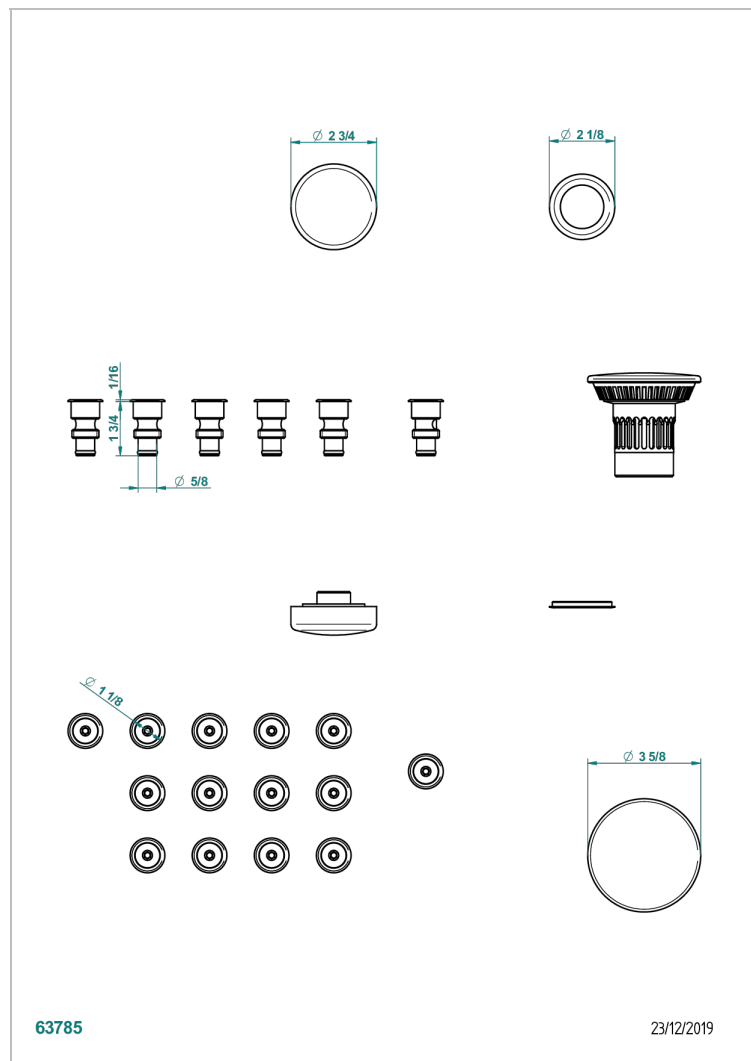

SYSTEME BALNEO

B12-K14H

Système balnéothérapie, 14 jets hydrobain

THG[®]
PARIS

CARACTÉRISTIQUES

- Système balnéo
- Système balnéothérapie, 14 jets hydrobain

FINITIONS DISPONIBLES

Chromé - A02
Pvd blush - H62
Pvd blush mat - H60
Pvd couleur bronze brown - F33
Pvd couleur bronze brown - mat - F34
Pvd couleur doré - H52

Pvd couleur laiton - H49
Pvd couleur laiton mat - H50
Pvd couleur nickel - H55
Pvd couleur nickel mat - H56
Pvd graphite - H64
Pvd graphite mat - H65

Pvd umber - H66
Pvd umber mat - H67