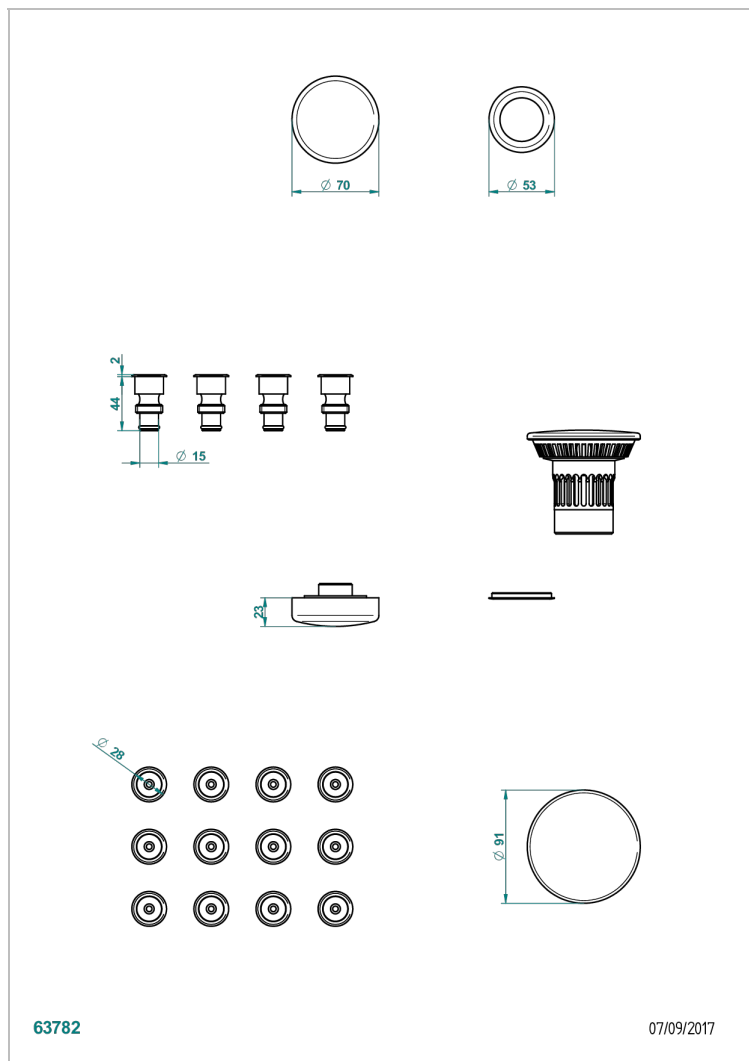

SYSTEME BALNEO

B12-K12H

Système balnéothérapie, 12 jets hydrobain

THG[®]
PARIS

CARACTÉRISTIQUES

- Système balnéo
- Système balnéothérapie, 12 jets hydrobain

FINITIONS DISPONIBLES

Chromé - A02
Pvd blush - H62
Pvd blush mat - H60
Pvd couleur bronze brown - F33
Pvd couleur bronze brown - mat - F34
Pvd couleur doré - H52

Pvd couleur laiton - H49
Pvd couleur laiton mat - H50
Pvd couleur nickel - H55
Pvd couleur nickel mat - H56
Pvd graphite - H64
Pvd graphite mat - H65

Pvd umber - H66
Pvd umber mat - H67