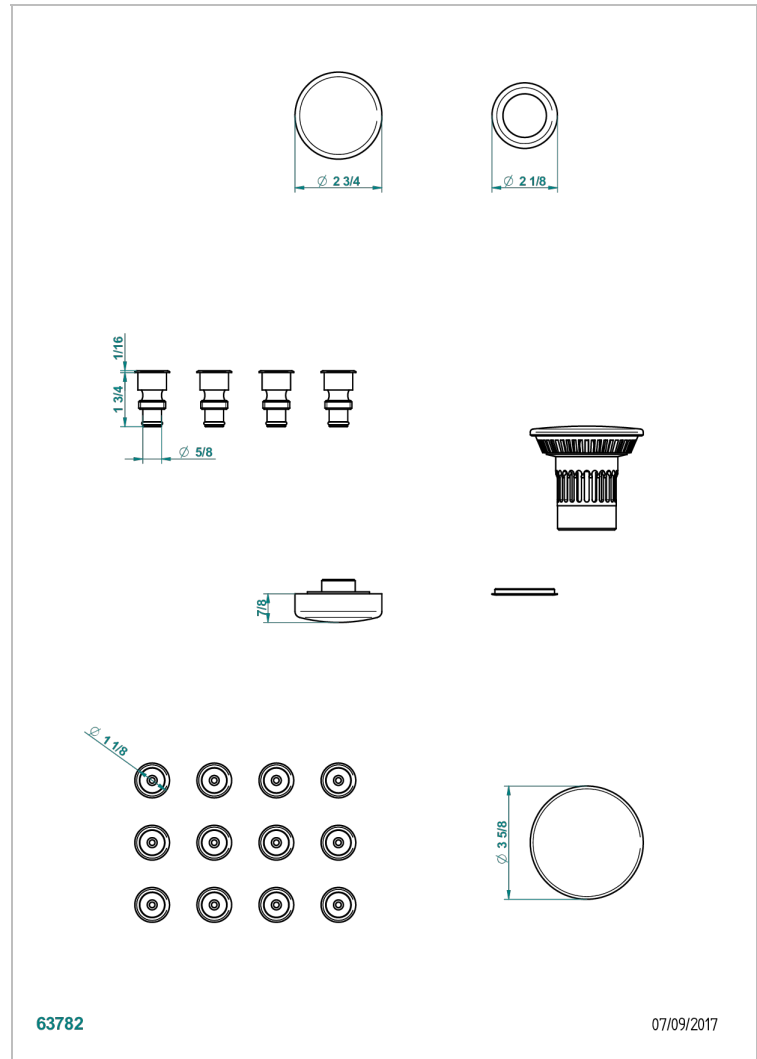

SYSTEME BALNEO

B12-K12H

Système balnéothérapie, 12 jets hydrobain

THG[®]
PARIS

CARACTÉRISTIQUES

- Système balnéo
- Système balnéothérapie, 12 jets hydrobain

FINITIONS DISPONIBLES

Chromé - A02
Pvd blush - H62
Pvd blush mat - H60
Pvd couleur bronze brown - F33
Pvd couleur bronze brown - mat - F34
Pvd couleur doré - H52

Pvd couleur laiton - H49
Pvd couleur laiton mat - H50
Pvd couleur nickel - H55
Pvd couleur nickel mat - H56
Pvd graphite - H64
Pvd graphite mat - H65

Pvd umber - H66
Pvd umber mat - H67