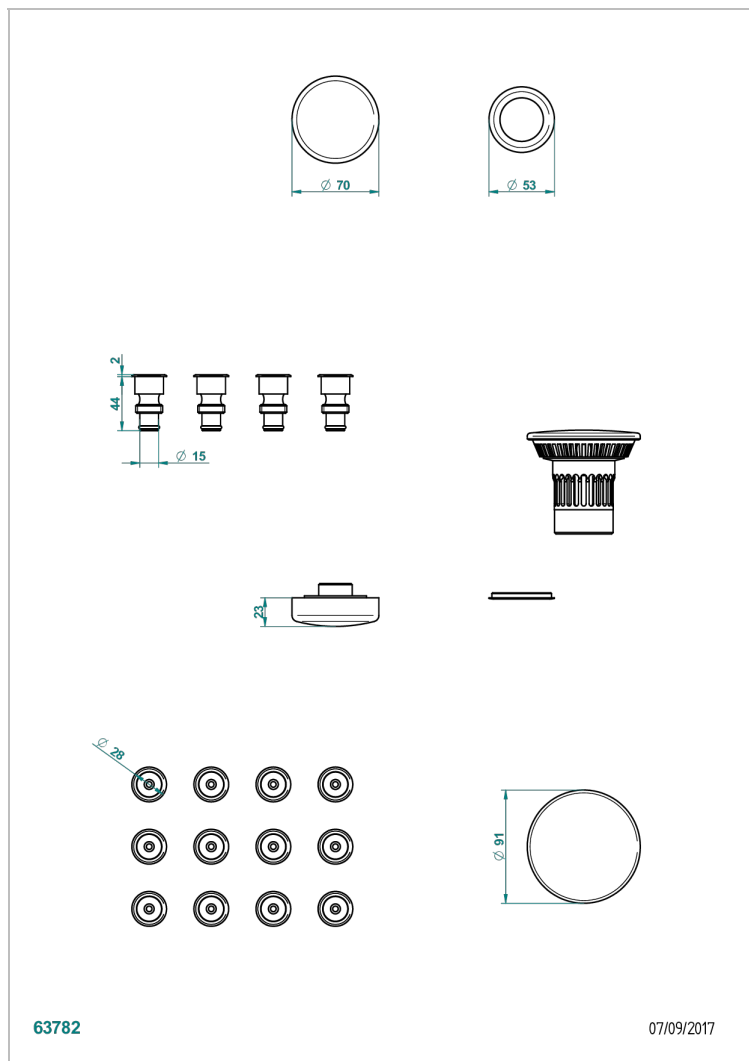

# SYSTEME BALNEO

B12-K12H

Système balnéothérapie, 12 jets hydrobain

THG<sup>®</sup>  
PARIS

## CARACTÉRISTIQUES

- Système balnéo
- Système balnéothérapie, 12 jets hydrobain

## FINITIONS DISPONIBLES

Chromé - A02  
Pvd blush - H62  
Pvd blush mat - H60  
Pvd couleur bronze brown - F33  
Pvd couleur bronze brown - mat - F34  
Pvd couleur doré - H52

Pvd couleur laiton - H49  
Pvd couleur laiton mat - H50  
Pvd couleur nickel - H55  
Pvd couleur nickel mat - H56  
Pvd graphite - H64  
Pvd graphite mat - H65

Pvd umber - H66  
Pvd umber mat - H67