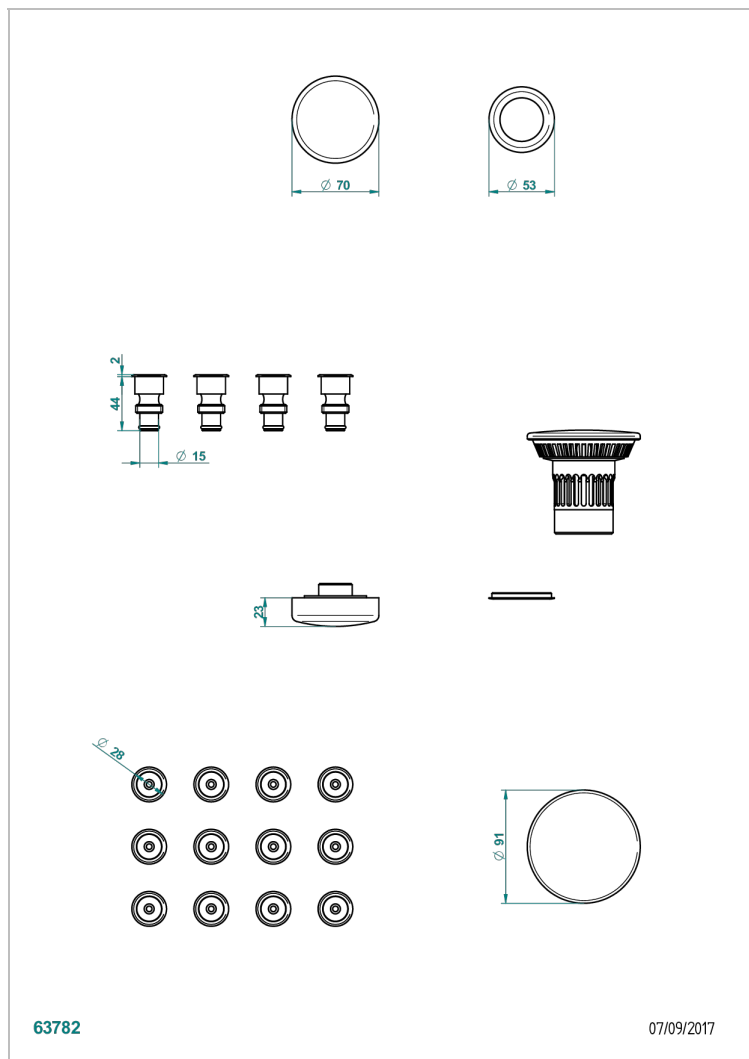

# SYSTEME BALNEO

B12-K12H

Système balnéothérapie, 12 jets hydrobain

THG<sup>®</sup>  
PARIS

## CARACTÉRISTIQUES

- Système balnéo
- Système balnéothérapie, 12 jets hydrobain

## FINITIONS DISPONIBLES

Chromé - A02  
Pvd blush - H62  
Pvd blush mat - H60  
Pvd couleur bronze brown - F33  
Pvd couleur bronze brown - mat - F34  
Pvd couleur doré - H52

Pvd couleur laiton - H49  
Pvd couleur laiton mat - H50  
Pvd couleur nickel - H55  
Pvd couleur nickel mat - H56  
Pvd graphite - H64  
Pvd graphite mat - H65

Pvd umber - H66  
Pvd umber mat - H67