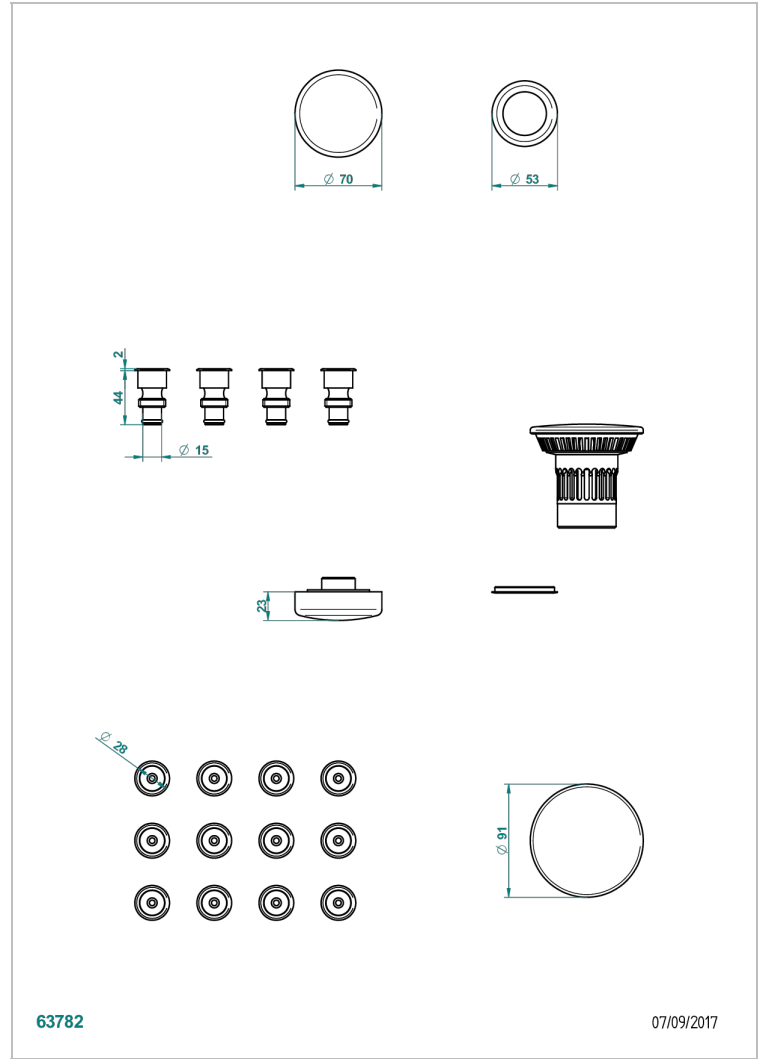

# WHIRPOOL SYSTEM

B12-K12H

Whirlpool system with 12 hydro jets

THG<sup>®</sup>  
PARIS

63782

07/09/2017

## CARACTERÍSTICAS

- Whirlpool system
- Whirlpool system with 12 hydro jets

## ACABADOS DISPONIBLES

Cromo - A02  
Pvd blush - H62  
Pvd blush mate - H60  
Pvd color latón - H49  
Pvd color latón mate - H50  
Pvd color níquel - H55

Pvd color níquel mate - H56  
Pvd color oro - H52  
Pvd grafito - H64  
Pvd grafito mate - H65  
Pvd marrón bronce - F33  
Pvd marrón bronce mate - F34

Pvd umber - H66  
Pvd umber mate - H67