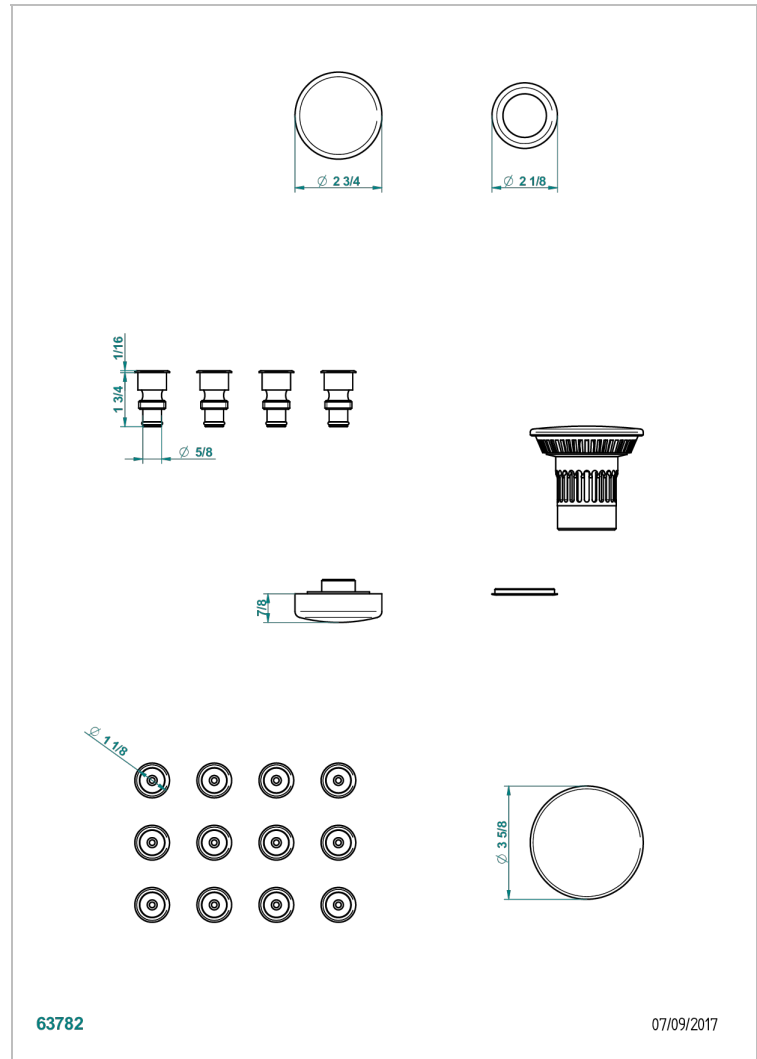

# SYSTEME BALNEO

B12-K12H

Système balnéothérapie, 12 jets hydrobain

THG<sup>®</sup>  
PARIS

## CARACTÉRISTIQUES

- Système balnéo
- Système balnéothérapie, 12 jets hydrobain

## FINITIONS DISPONIBLES

Chromé - A02  
Pvd blush - H62  
Pvd blush mat - H60  
Pvd couleur bronze brown - F33  
Pvd couleur bronze brown - mat - F34  
Pvd couleur doré - H52

Pvd couleur laiton - H49  
Pvd couleur laiton mat - H50  
Pvd couleur nickel - H55  
Pvd couleur nickel mat - H56  
Pvd graphite - H64  
Pvd graphite mat - H65

Pvd umber - H66  
Pvd umber mat - H67