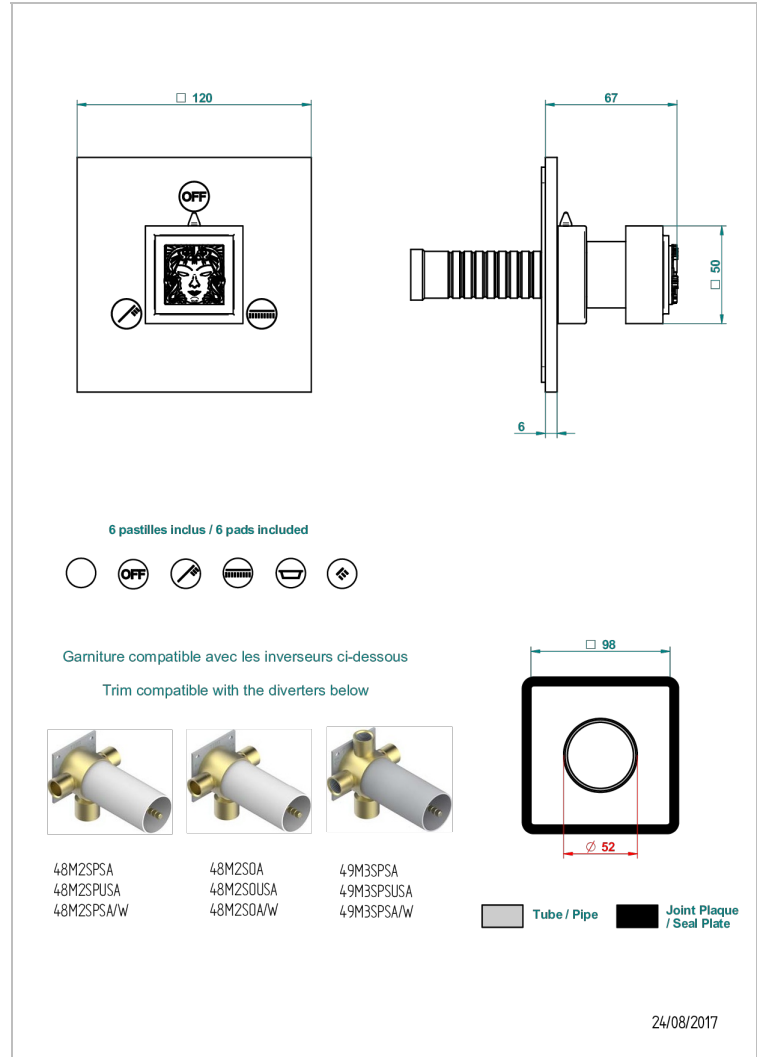

MASQUE DE FEMME METAL LISSE

A2U-48M2SB

Garniture pour inverseur mural - 3 voies ref.48M2 - ou - 4 voies ref.49M3

CARACTÉRISTIQUES

- Masque de Femme Métal lisse
- Garniture pour inverseur mural - 3 voies ref.48M2 - ou - 4 voies ref.49M3

PRODUITS ASSOCIÉS

- Ref. G00-48M2SOUSA Corps d'inverseur 3 voies mural à encastrer (1 arrivée 3/4" NPT - 2 sorties 1/2" NPT- pas de fonction arrêt) avec cartouche céramique - sans garniture - Standard US
- Ref. G00-48M2SPSUSA Corps d'inverseur 3 voies mural à encastrer (1 arrivée 3/4"NPT - 2 sorties 1/2"NPT- avec position Stop) avec cartouche céramique - sans garniture - Standard US
- Ref. G00-49M3SPSUSA Coprs d' inverseur 4 voies mural à encastrer (1 arrivée 3/4" - 3 sorties 1/2"avec position Stop) avec cartouche céramique - sans garniture - standard US