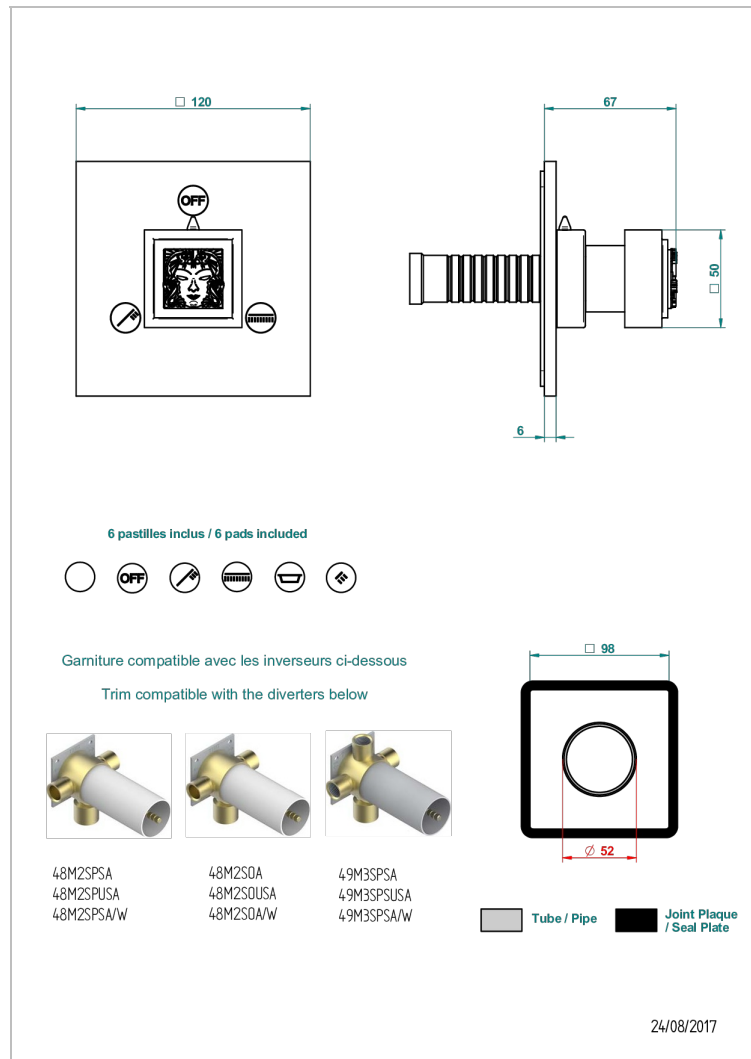

MASQUE DE FEMME, METAL LISO

A2U-48M2SB

Trim for wall mounted diverter, 2 ways - ref. 48M2 and 3 ways - ref. 49M3

THG[®]
PARIS

CARACTERÍSTICAS

- Masque de Femme, metal liso
- Trim for wall mounted diverter, 2 ways - ref. 48M2 and 3 ways - ref. 49M3

PRODUCTOS RELACIONADOS

- Ref. G00-48M2SOUSA Corps d'inverseur 3 voies mural à encastrer (1 arrivée 3/4" NPT - 2 sorties 1/2" NPT- pas de fonction arrêt) avec cartouche céramique - sans garniture - Standard US
- Ref. G00-48M2SPSUSA Wall mounted 3-way diverter with ceramic cartridge for concealed installation- 1 inlet 3/4" and 2 outlets 1/2" with positive top, no shared ports - no trim
- Ref. G00-49M3SPSUSA Coprs d' inverseur 4 voies mural à encastrer (1 arrivée 3/4" - 3 sorties 1/2" avec position Stop) avec cartouche céramique - sans garniture - standard US