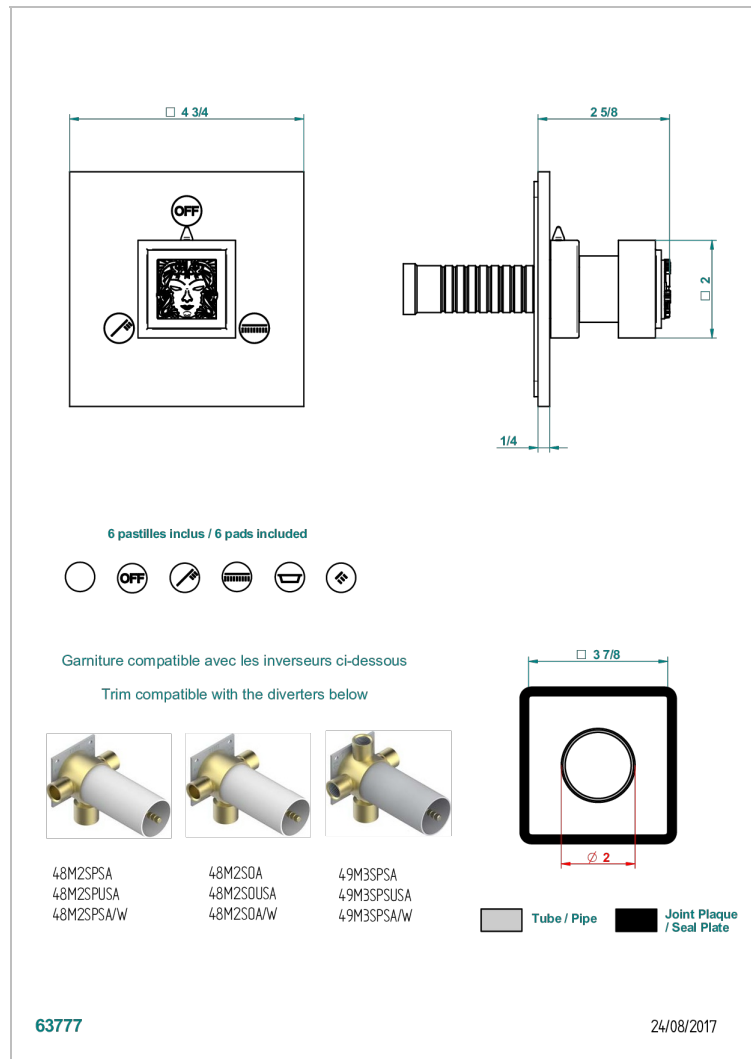

# MASQUE DE FEMME METAL LISSE

A2U-48M2SB

Garniture pour inverseur mural - 3 voies ref.48M2 - ou - 4 voies ref.49M3

THG  
PARIS

## CARACTÉRISTIQUES

- Masque de Femme Métal lisse
- Garniture pour inverseur mural - 3 voies ref.48M2 - ou - 4 voies ref.49M3

## PRODUITS ASSOCIÉS

- Ref. G00-48M2SOUSA Corps d'inverseur 3 voies mural à encastrer (1 arrivée 3/4" NPT - 2 sorties 1/2" NPT- pas de fonction arrêt) avec cartouche céramique - sans garniture - Standard US
- Ref. G00-48M2SPSUSA Corps d'inverseur 3 voies mural à encastrer (1 arrivée 3/4"NPT - 2 sorties 1/2"NPT- avec position Stop) avec cartouche céramique - sans garniture - Standard US
- Ref. G00-49M3SPSUSA Coprs d' inverseur 4 voies mural à encastrer (1 arrivée 3/4" - 3 sorties 1/2"avec position Stop) avec cartouche céramique - sans garniture - standard US