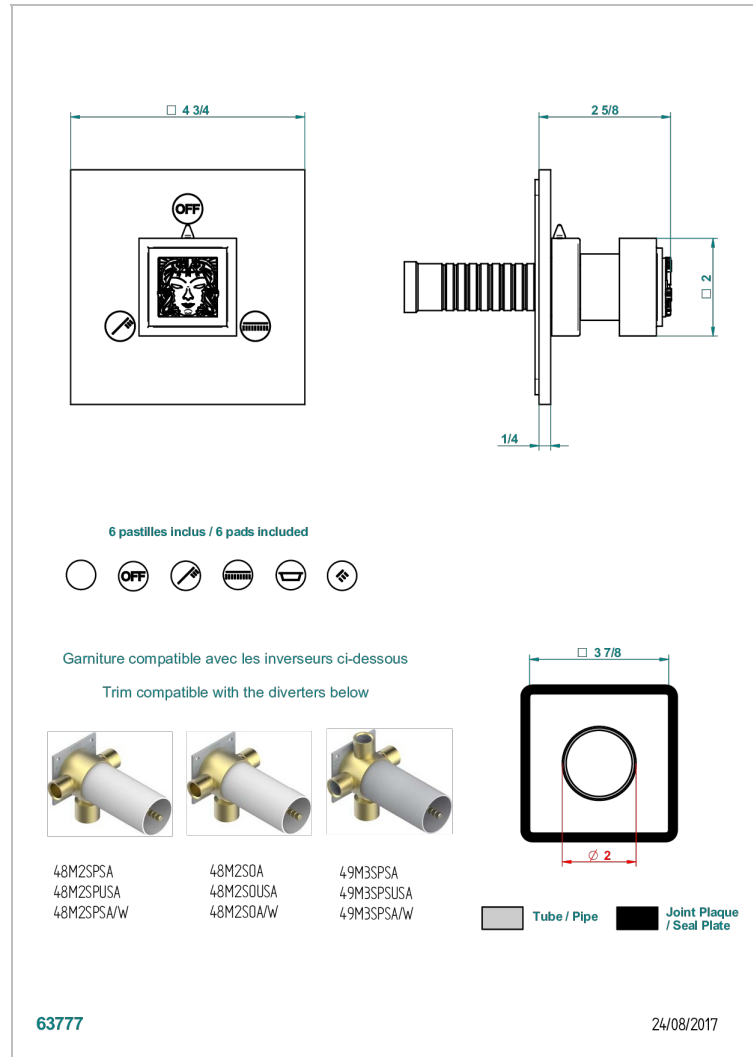

MASQUE DE FEMME, METAL LISO

A2U-48M2SB

Trim for wall mounted diverter, 2 ways - ref. 48M2 and 3 ways - ref. 49M3

THG[®]
PARIS

CARACTERÍSTICAS

- Masque de Femme, metal liso
- Trim for wall mounted diverter, 2 ways - ref. 48M2 and 3 ways - ref. 49M3

PRODUCTOS RELACIONADOS

- Ref. G00-48M2SOUSA Corps d'inverseur 3 voies mural à encastrer (1 arrivée 3/4" NPT - 2 sorties 1/2" NPT- pas de fonction arrêt) avec cartouche céramique - sans garniture - Standard US
- Ref. G00-48M2SPSUSA Wall mounted 3-way diverter with ceramic cartridge for concealed installation- 1 inlet 3/4" and 2 outlets 1/2" with positive top, no shared ports - no trim
- Ref. G00-49M3SPSUSA Coprs d' inverseur 4 voies mural à encastrer (1 arrivée 3/4" - 3 sorties 1/2" avec position Stop) avec cartouche céramique - sans garniture - standard US