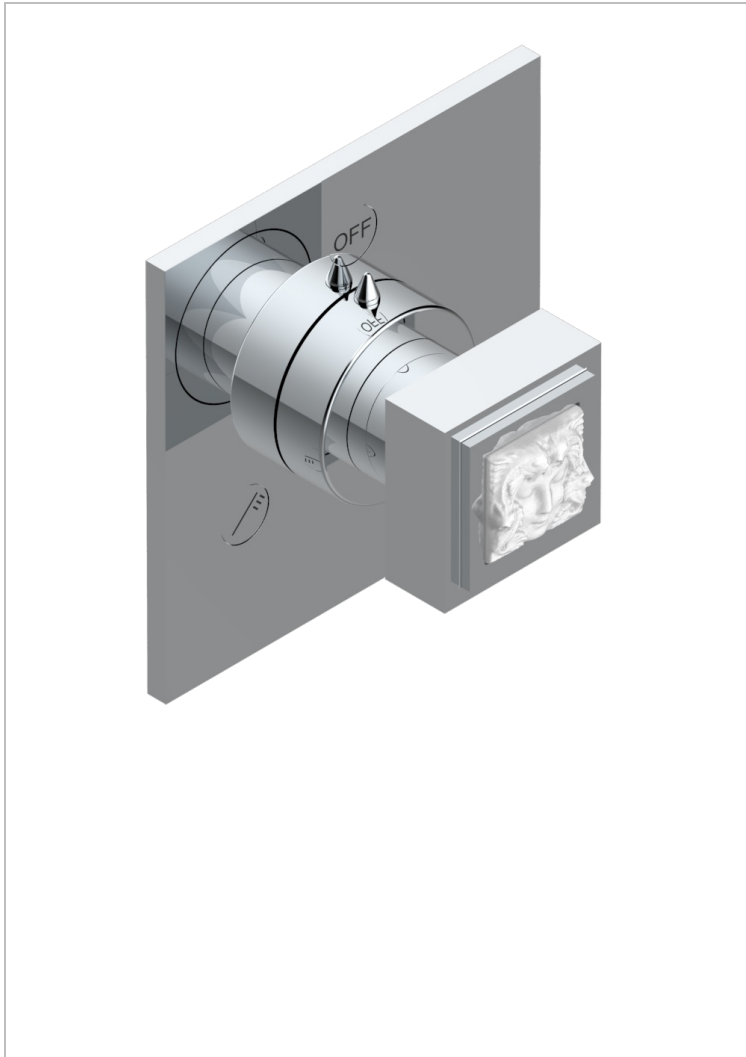

MASQUE DE FEMME, METAL LISO

A2U-48M2SB

Trim for wall mounted diverter, 2 ways - ref. 48M2 and 3 ways - ref. 49M3

THG[®]
PARIS

CARACTERÍSTICAS

- Masque de Femme, metal liso
- Trim for wall mounted diverter, 2 ways - ref. 48M2 and 3 ways - ref. 49M3

PRODUCTOS RELACIONADOS

- Ref. G00-48M2SOUSA Corps d'inverseur 3 voies mural à encastrer (1 arrivée 3/4" NPT - 2 sorties 1/2" NPT- pas de fonction arrêt) avec cartouche céramique - sans garniture - Standard US
- Ref. G00-48M2SPSUSA Wall mounted 3-way diverter with ceramic cartridge for concealed installation- 1 inlet 3/4" and 2 outlets 1/2" with positive top, no shared ports - no trim
- Ref. G00-49M3SPSUSA Coprs d' inverseur 4 voies mural à encastrer (1 arrivée 3/4" - 3 sorties 1/2" avec position Stop) avec cartouche céramique - sans garniture - standard US