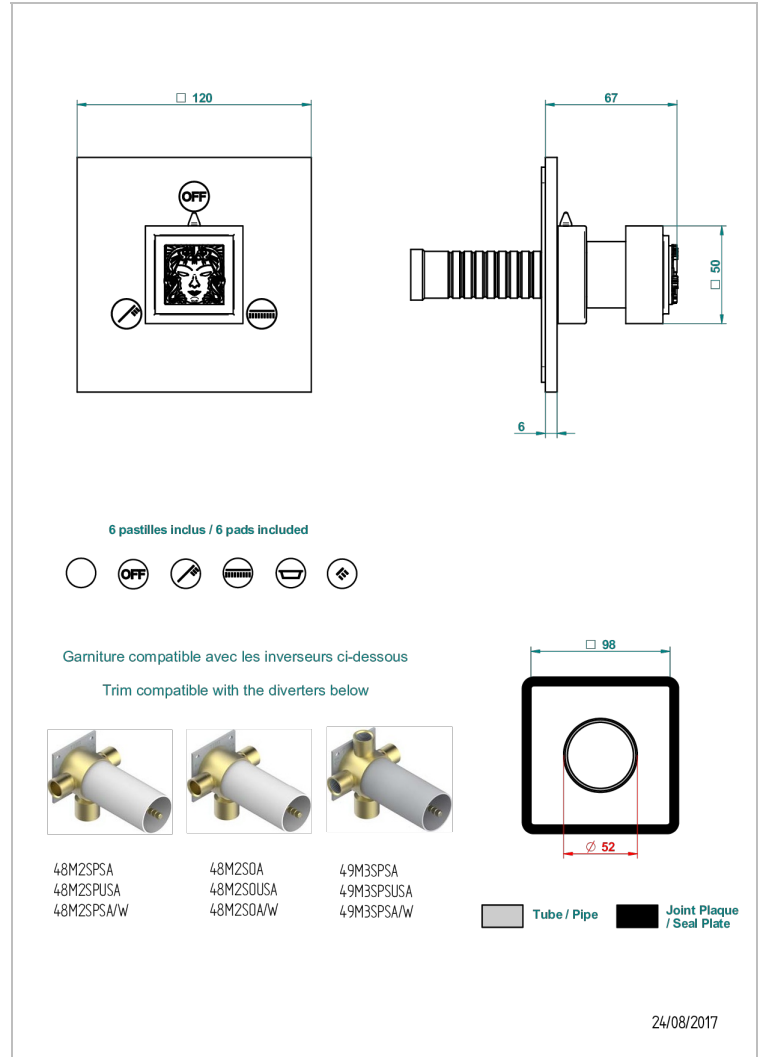

# MASQUE DE FEMME METAL LISSE

A2U-48M2SB

Garniture pour inverseur mural - 3 voies ref.48M2 - ou - 4 voies ref.49M3

THG  
PARIS

## CARACTÉRISTIQUES

- Masque de Femme Métal lisse
- Garniture pour inverseur mural - 3 voies ref.48M2 - ou - 4 voies ref.49M3

## PRODUITS ASSOCIÉS

- Ref. G00-48M2SOA Corps d'inverseur 3 voies mural à encastrer (1 arrivée 3/4" - 2 sorties 1/2" - pas de fonction arrêt) avec cartouche céramique, sans garniture, modèle Europe
- Ref. G00-48M2SPSA Corps d'inverseur 3 voies mural à encastrer (1 arrivée 3/4" - 2 sorties 1/2" - avec position Stop) avec cartouche céramique, sans garniture, modèle Europe
- Ref. G00-49M3SPSA Corps d'inverseur 4 voies mural à encastrer (1 arrivée 3/4" - 3 sorties 1/2" avec position Stop) avec cartouche céramique, sans garniture, modèle Europe