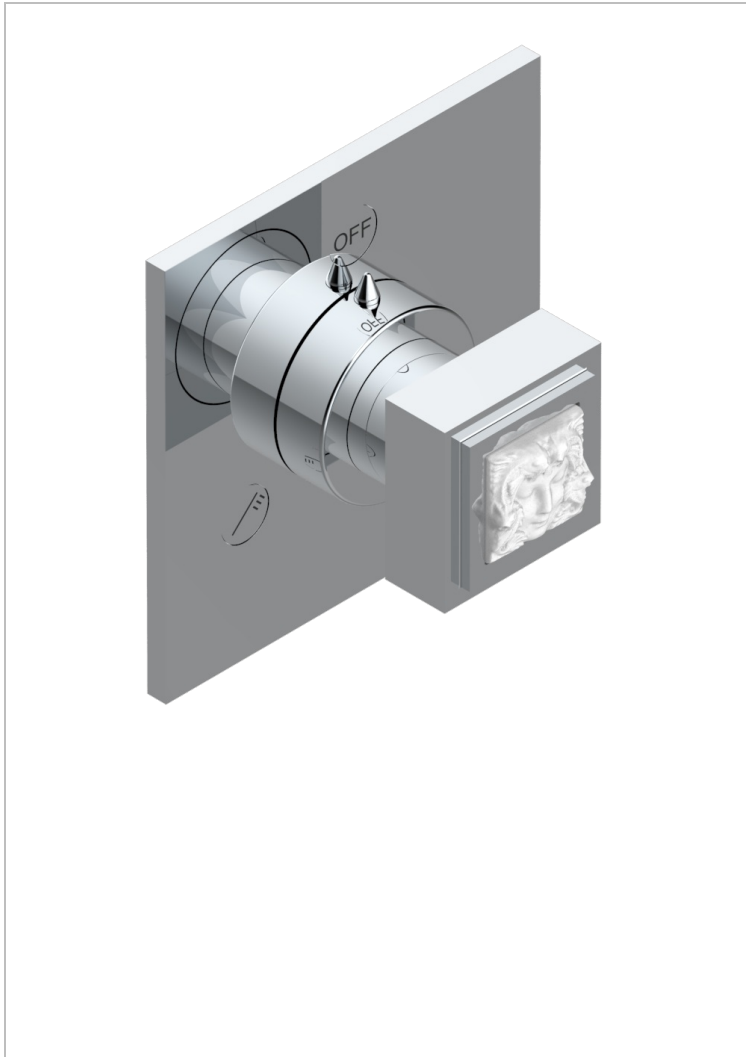

# MASQUE DE FEMME METAL LISSE

A2U-48M2SB

Garniture pour inverseur mural - 3 voies ref.48M2 - ou - 4 voies ref.49M3

THG  
PARIS

## CARACTÉRISTIQUES

- Masque de Femme Métal lisse
- Garniture pour inverseur mural - 3 voies ref.48M2 - ou - 4 voies ref.49M3

## PRODUITS ASSOCIÉS

- Ref. G00-48M2SOA Corps d'inverseur 3 voies mural à encastrer (1 arrivée 3/4" - 2 sorties 1/2" - pas de fonction arrêt) avec cartouche céramique, sans garniture, modèle Europe
- Ref. G00-48M2SPSA Corps d'inverseur 3 voies mural à encastrer (1 arrivée 3/4" - 2 sorties 1/2" - avec position Stop) avec cartouche céramique, sans garniture, modèle Europe
- Ref. G00-49M3SPSA Corps d'inverseur 4 voies mural à encastrer (1 arrivée 3/4" - 3 sorties 1/2" avec position Stop) avec cartouche céramique, sans garniture, modèle Europe