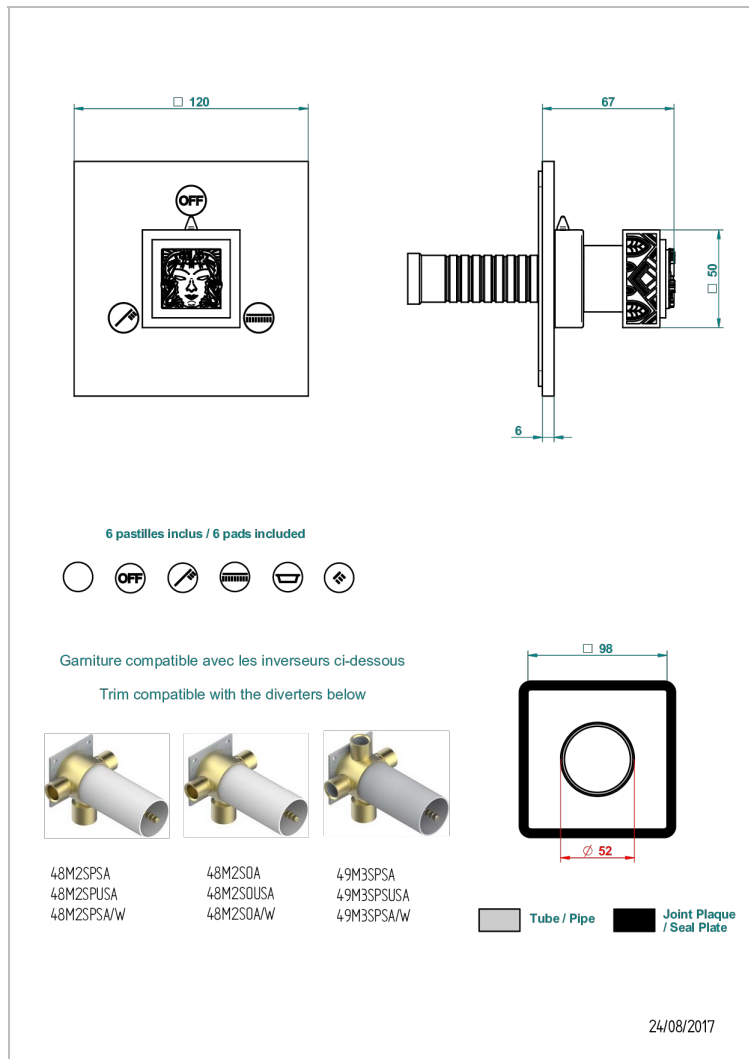

MASQUE DE FEMME, METAL GRABADO

A2T-48M2SB

Trim for wall mounted diverter, 2 ways - ref. 48M2 and 3 ways - ref. 49M3

CARACTERÍSTICAS

- Masque de Femme, metal grabado
- Trim for wall mounted diverter, 2 ways - ref. 48M2 and 3 ways - ref. 49M3

PRODUCTOS RELACIONADOS

- Ref. G00-48M2SOUSA Corps d'inverseur 3 voies mural à encastrer (1 arrivée 3/4" NPT - 2 sorties 1/2" NPT- pas de fonction arrêt) avec cartouche céramique - sans garniture - Standard US
- Ref. G00-48M2SPSUSA Wall mounted 3-way diverter with ceramic cartridge for concealed installation- 1 inlet 3/4" and 2 outlets 1/2" with positive top, no shared ports - no trim
- Ref. G00-49M3SPSUSA Coprs d' inverseur 4 voies mural à encastrer (1 arrivée 3/4" - 3 sorties 1/2" avec position Stop) avec cartouche céramique - sans garniture - standard US