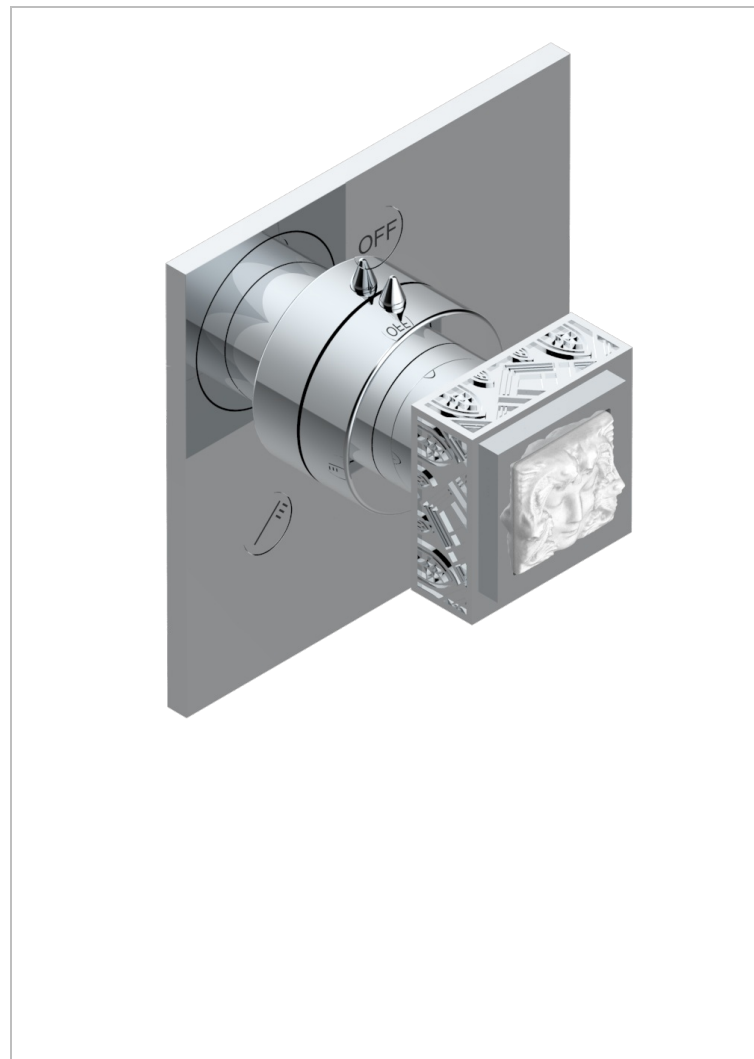

MASQUE DE FEMME, METAL GRABADO

A2T-48M2SB

Trim for wall mounted diverter, 2 ways - ref. 48M2 and 3 ways - ref. 49M3

CARACTERÍSTICAS

- Masque de Femme, metal grabado
- Trim for wall mounted diverter, 2 ways - ref. 48M2 and 3 ways - ref. 49M3

PRODUCTOS RELACIONADOS

- Ref. G00-48M2SOUSA Corps d'inverseur 3 voies mural à encastrer (1 arrivée 3/4" NPT - 2 sorties 1/2" NPT- pas de fonction arrêt) avec cartouche céramique - sans garniture - Standard US
- Ref. G00-48M2SPSUSA Wall mounted 3-way diverter with ceramic cartridge for concealed installation- 1 inlet 3/4" and 2 outlets 1/2" with positive top, no shared ports - no trim
- Ref. G00-49M3SPSUSA Coprs d' inverseur 4 voies mural à encastrer (1 arrivée 3/4" - 3 sorties 1/2" avec position Stop) avec cartouche céramique - sans garniture - standard US

ACABADOS DISPONIBLES

Cerámica negra mate - D30
Cromo - A02
Cromo / dorado - G02
Cromo mate - C02
Dorado - F01
Dorado mate - F07

Dorado pálido - F30
Dorado pálido mate (sin barniz) - F31
Níquel - B01
Níquel mate - C01
Níquel viejo - H28
Pvd blush - H62