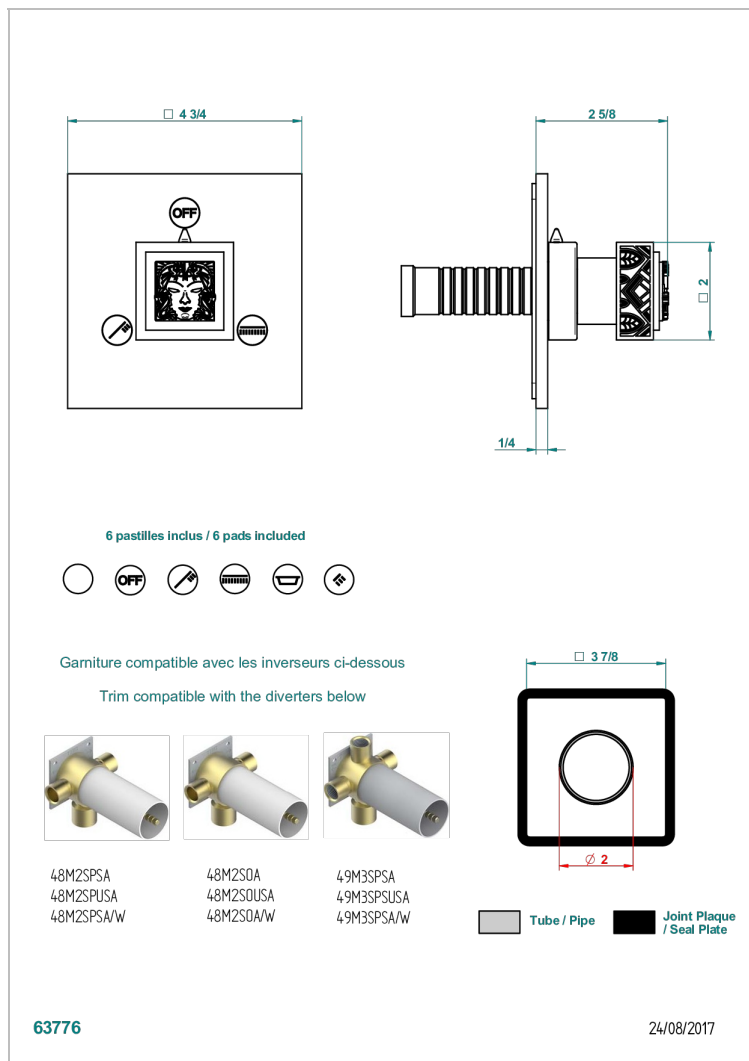

MASQUE DE FEMME, METAL GRABADO

A2T-48M2SB

Trim for wall mounted diverter, 2 ways - ref. 48M2 and 3 ways - ref. 49M3

CARACTERÍSTICAS

- Masque de Femme, metal grabado
- Trim for wall mounted diverter, 2 ways - ref. 48M2 and 3 ways - ref. 49M3

PRODUCTOS RELACIONADOS

- Ref. G00-48M2SOUSA Corps d'inverseur 3 voies mural à encastrer (1 arrivée 3/4" NPT - 2 sorties 1/2" NPT- pas de fonction arrêt) avec cartouche céramique - sans garniture - Standard US
- Ref. G00-48M2SPSUSA Wall mounted 3-way diverter with ceramic cartridge for concealed installation- 1 inlet 3/4" and 2 outlets 1/2" with positive top, no shared ports - no trim
- Ref. G00-49M3SPSUSA Coprs d' inverseur 4 voies mural à encastrer (1 arrivée 3/4" - 3 sorties 1/2" avec position Stop) avec cartouche céramique - sans garniture - standard US