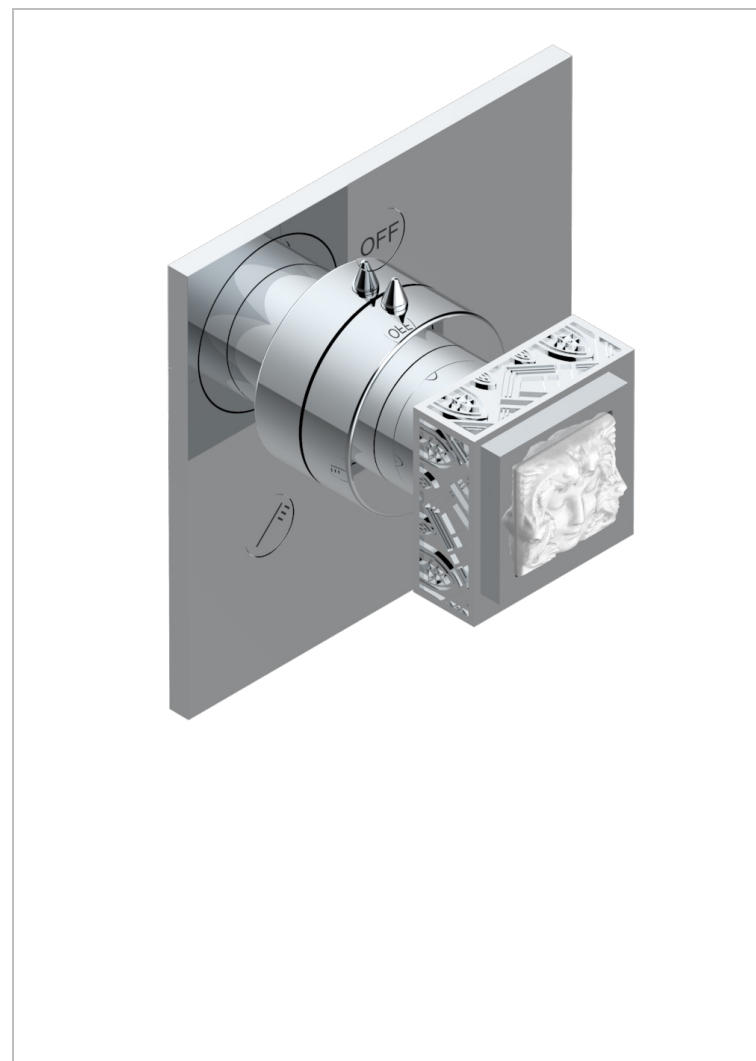

MASQUE DE FEMME, METAL GRABADO

A2T-48M2SB

Trim for wall mounted diverter, 2 ways - ref. 48M2 and 3 ways - ref. 49M3

CARACTERÍSTICAS

- Masque de Femme, metal grabado
- Trim for wall mounted diverter, 2 ways - ref. 48M2 and 3 ways - ref. 49M3

PRODUCTOS RELACIONADOS

- Ref. G00-48M2SOUSA Corps d'inverseur 3 voies mural à encastrer (1 arrivée 3/4" NPT - 2 sorties 1/2" NPT- pas de fonction arrêt) avec cartouche céramique - sans garniture - Standard US
- Ref. G00-48M2SPSUSA Wall mounted 3-way diverter with ceramic cartridge for concealed installation- 1 inlet 3/4" and 2 outlets 1/2" with positive top, no shared ports - no trim
- Ref. G00-49M3SPSUSA Coprs d' inverseur 4 voies mural à encastrer (1 arrivée 3/4" - 3 sorties 1/2" avec position Stop) avec cartouche céramique - sans garniture - standard US