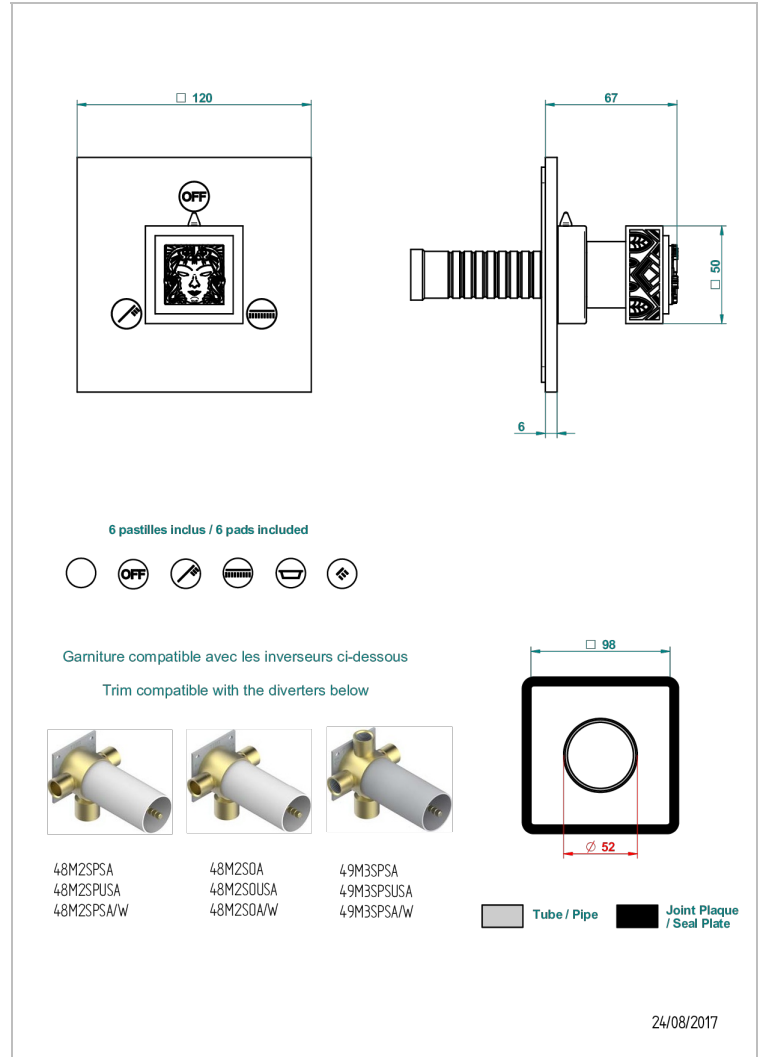

# MASQUE DE FEMME METAL GRAVE

A2T-48M2SB

Garniture pour inverseur mural - 3 voies ref.48M2 - ou - 4 voies ref.49M3

THG  
PARIS

## CARACTÉRISTIQUES

- Masque de Femme Métal gravé
- Garniture pour inverseur mural - 3 voies ref.48M2 - ou - 4 voies ref.49M3

## PRODUITS ASSOCIÉS

- Ref. G00-48M2SOA Corps d'inverseur 3 voies mural à encastrer (1 arrivée 3/4" - 2 sorties 1/2" - pas de fonction arrêt) avec cartouche céramique, sans garniture, modèle Europe
- Ref. G00-48M2SPSA Corps d'inverseur 3 voies mural à encastrer (1 arrivée 3/4" - 2 sorties 1/2" - avec position Stop) avec cartouche céramique, sans garniture, modèle Europe
- Ref. G00-49M3SPSA Corps d'inverseur 4 voies mural à encastrer (1 arrivée 3/4" - 3 sorties 1/2" avec position Stop) avec cartouche céramique, sans garniture, modèle Europe