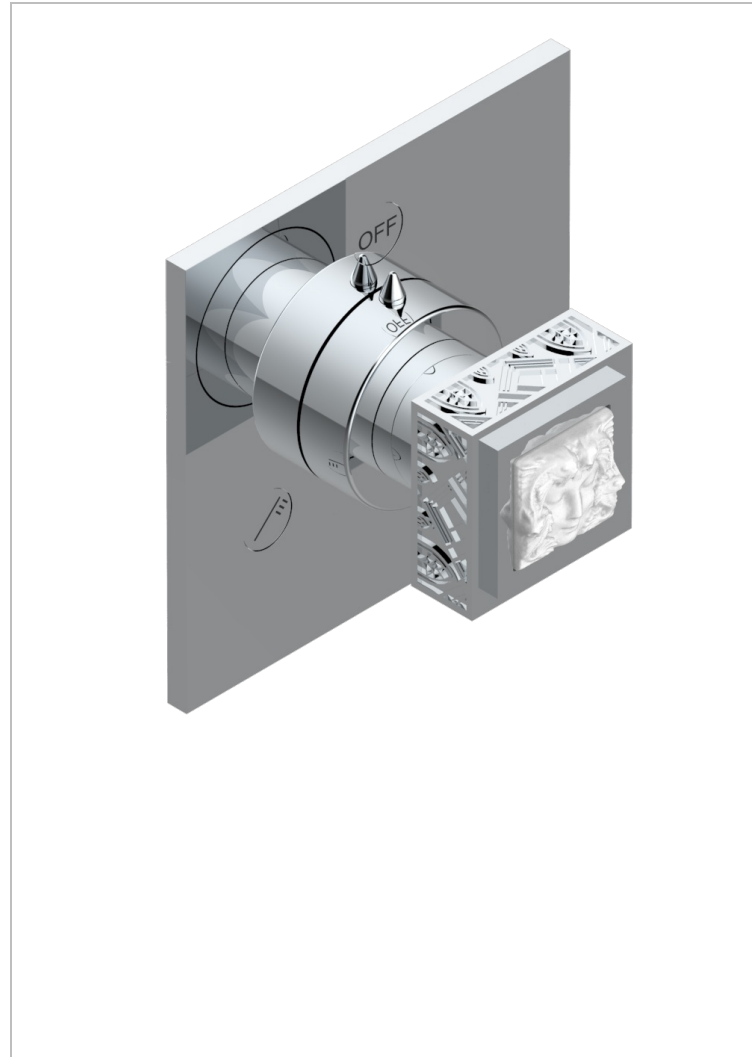

# MASQUE DE FEMME METAL GRAVE

A2T-48M2SB

Garniture pour inverseur mural - 3 voies ref.48M2 - ou - 4 voies ref.49M3

THG  
PARIS

## CARACTÉRISTIQUES

- Masque de Femme Métal gravé
- Garniture pour inverseur mural - 3 voies ref.48M2 - ou - 4 voies ref.49M3

## PRODUITS ASSOCIÉS

- Ref. G00-48M2SOA Corps d'inverseur 3 voies mural à encastrer (1 arrivée 3/4" - 2 sorties 1/2" - pas de fonction arrêt) avec cartouche céramique, sans garniture, modèle Europe
- Ref. G00-48M2SPSA Corps d'inverseur 3 voies mural à encastrer (1 arrivée 3/4" - 2 sorties 1/2" - avec position Stop) avec cartouche céramique, sans garniture, modèle Europe
- Ref. G00-49M3SPSA Corps d'inverseur 4 voies mural à encastrer (1 arrivée 3/4" - 3 sorties 1/2" avec position Stop) avec cartouche céramique, sans garniture, modèle Europe