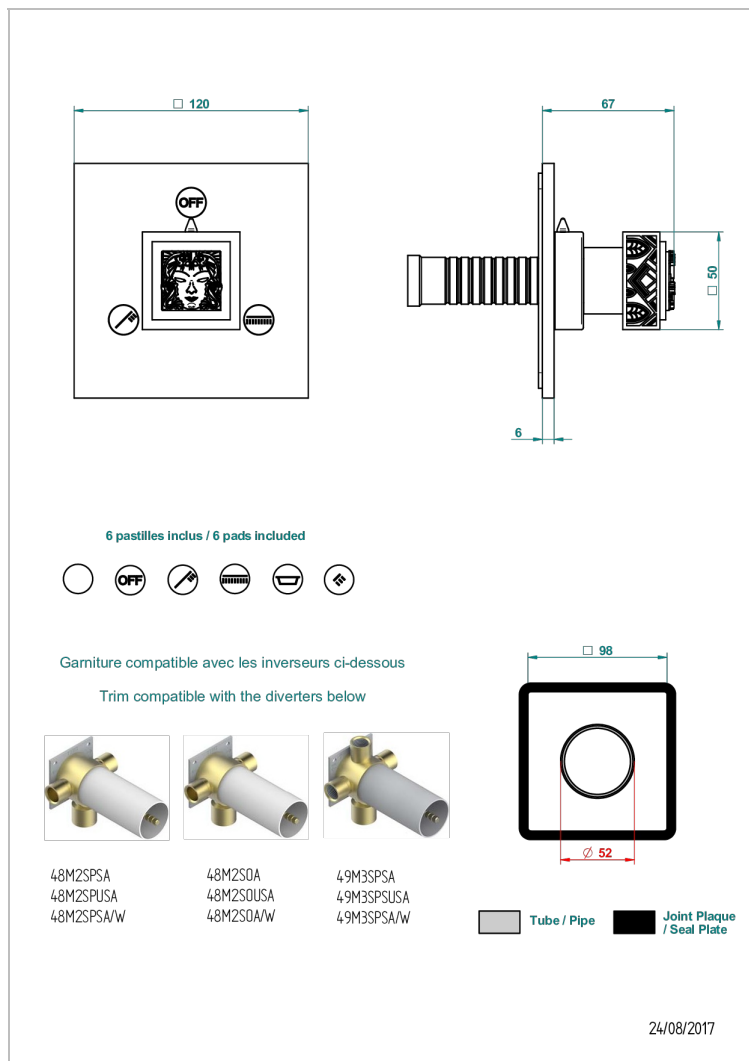

MASQUE DE FEMME, METALL GRAVIERT

A2T-48M2SB

Garnitur für Unterputz-3-Wege ref.48M2- oder -4-Wege ref.49M3

EIGENSCHAFTEN

- Masque de Femme, Metall graviert
- Garnitur für Unterputz-3-Wege ref.48M2- oder -4-Wege ref.49M3

ÄHNLICHE PRODUKTE

- Ref. G00-48M2SOA Wandmontierter 3-Wege-Umlenker mit Keramikkartusche für verdeckten Einbau- 1 Eingang 3/4" und 2 Ausgänge 1/2" ohne Anschlag, ohne Verkleidung
- Ref. G00-48M2SPSA Wandmontierter 3-Wege-Umlenker mit Keramikkartusche für verdeckten Einbau, 1 Eingang 3/4" und 2 Ausgänge 1/2" mit Anschlagposition, ohne Verkleidung
- Ref. G00-49M3SPSA Wandmontierter 4-Wege-Umlenker mit Keramikkartusche für verdeckten Einbau- 1 Eingang 3/4" und 3 Ausgänge 1/2" mit Anschlagposition, ohne Verkleidung