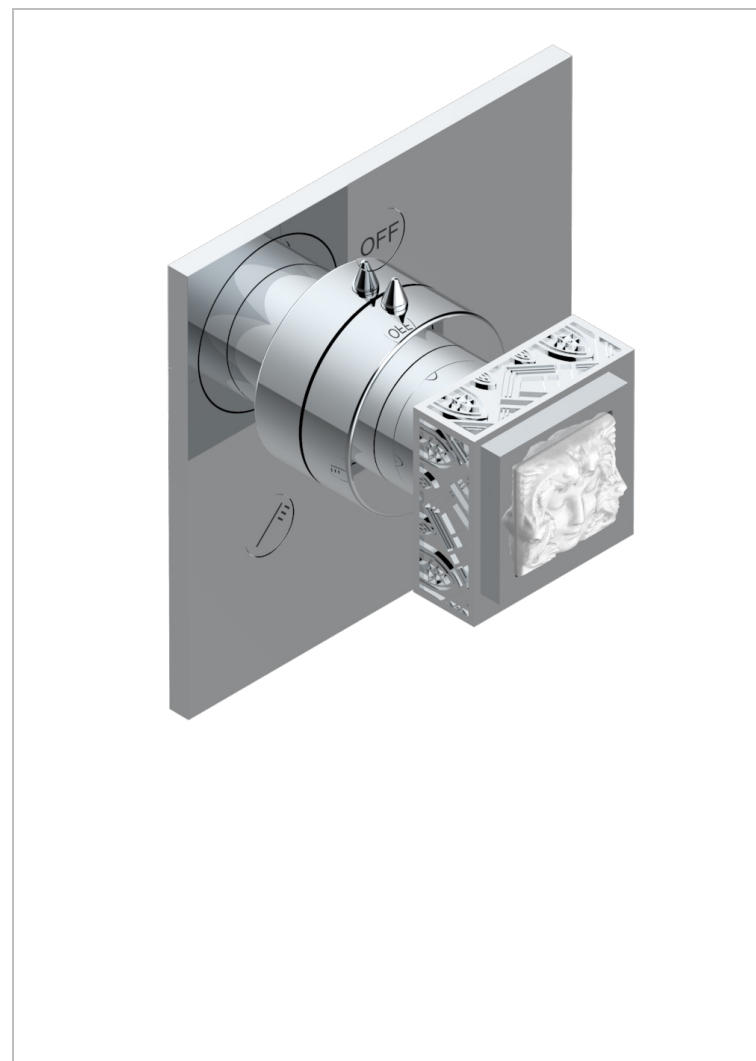

MASQUE DE FEMME, METALL GRAVIERT

A2T-48M2SB

Garnitur für Unterputz-3-Wege ref.48M2- oder -4-Wege ref.49M3

EIGENSCHAFTEN

- Masque de Femme, Metall graviert
- Garnitur für Unterputz-3-Wege ref.48M2- oder -4-Wege ref.49M3

ÄHNLICHE PRODUKTE

- Ref. G00-48M2SOA Wandmontierter 3-Wege-Umlenker mit Keramikkartusche für verdeckten Einbau- 1 Eingang 3/4" und 2 Ausgänge 1/2" ohne Anschlag, ohne Verkleidung
- Ref. G00-48M2SPSA Wandmontierter 3-Wege-Umlenker mit Keramikkartusche für verdeckten Einbau, 1 Eingang 3/4" und 2 Ausgänge 1/2" mit Anschlagposition, ohne Verkleidung
- Ref. G00-49M3SPSA Wandmontierter 4-Wege-Umlenker mit Keramikkartusche für verdeckten Einbau- 1 Eingang 3/4" und 3 Ausgänge 1/2" mit Anschlagposition, ohne Verkleidung

VERFÜGBARE OBERFLÄCHEN

Altnickel - H28
Blassgold - F30
Blassgold matt unlackiert - F31
Chrom - A02
Chrom / gold - G02
Chrom matt - C02

Gold - F01
Gold matt - F07
Mattschwarz keramik - D30
Nickel matt - C01
Pvd blush - H62
Pvd blush matt - H60