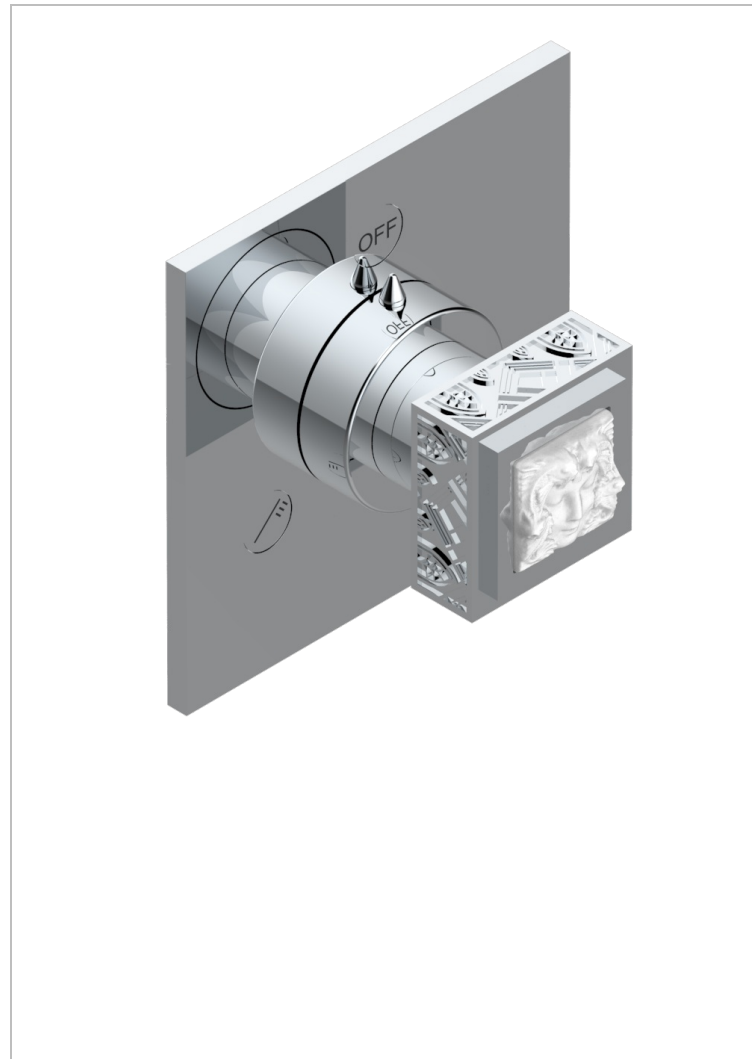

MASQUE DE FEMME, METALL GRAVIERT

A2T-48M2SB

Garnitur für Unterputz-3-Wege ref.48M2- oder -4-Wege ref.49M3

THG[®]
PARIS

EIGENSCHAFTEN

- Masque de Femme, Metall graviert
- Garnitur für Unterputz-3-Wege ref.48M2- oder -4-Wege ref.49M3

ÄHNLICHE PRODUKTE

- Ref. G00-48M2SOA Wandmontierter 3-Wege-Umlenker mit Keramikkartusche für verdeckten Einbau- 1 Eingang 3/4" und 2 Ausgänge 1/2" ohne Anschlag, ohne Verkleidung
- Ref. G00-48M2SPSA Wandmontierter 3-Wege-Umlenker mit Keramikkartusche für verdeckten Einbau, 1 Eingang 3/4" und 2 Ausgänge 1/2" mit Anschlagposition, ohne Verkleidung
- Ref. G00-49M3SPSA Wandmontierter 4-Wege-Umlenker mit Keramikkartusche für verdeckten Einbau- 1 Eingang 3/4" und 3 Ausgänge 1/2" mit Anschlagposition, ohne Verkleidung

VERFÜGBARE OBERFLÄCHEN

Altnickel - H28
Blassgold - F30
Blassgold matt unlackiert - F31
Chrom - A02
Chrom / gold - G02
Chrom matt - C02

Gold - F01
Gold matt - F07
Mattschwarz keramik - D30
Nickel matt - C01
Pvd blush - H62
Pvd blush matt - H60