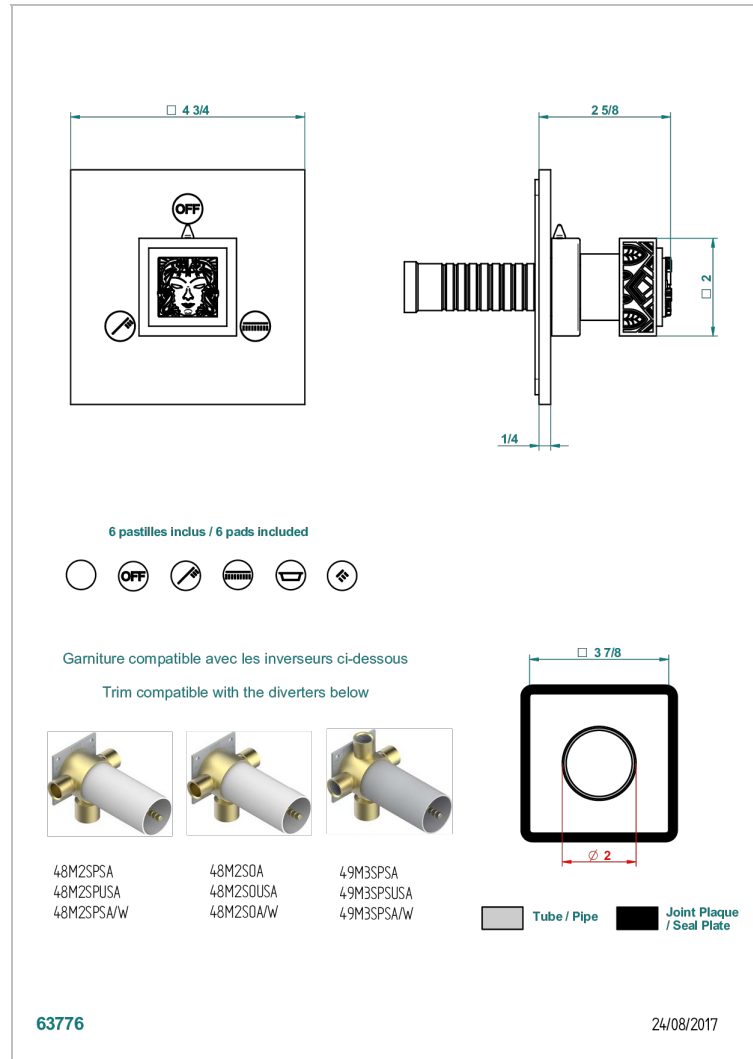

MASQUE DE FEMME, METALL GRAVIERT

A2T-48M2SB

Garnitur für Unterputz-3-Wege ref.48M2- oder -4-Wege ref.49M3

THG[®]
PARIS

EIGENSCHAFTEN

- Masque de Femme, Metall graviert
- Garnitur für Unterputz-3-Wege ref.48M2- oder -4-Wege ref.49M3

ÄHNLICHE PRODUKTE

- Ref. G00-48M2SOA Wandmontierter 3-Wege-Umlenker mit Keramikkartusche für verdeckten Einbau- 1 Eingang 3/4" und 2 Ausgänge 1/2" ohne Anschlag, ohne Verkleidung
- Ref. G00-48M2SPSA Wandmontierter 3-Wege-Umlenker mit Keramikkartusche für verdeckten Einbau, 1 Eingang 3/4" und 2 Ausgänge 1/2" mit Anschlagposition, ohne Verkleidung
- Ref. G00-49M3SPSA Wandmontierter 4-Wege-Umlenker mit Keramikkartusche für verdeckten Einbau- 1 Eingang 3/4" und 3 Ausgänge 1/2" mit Anschlagposition, ohne Verkleidung