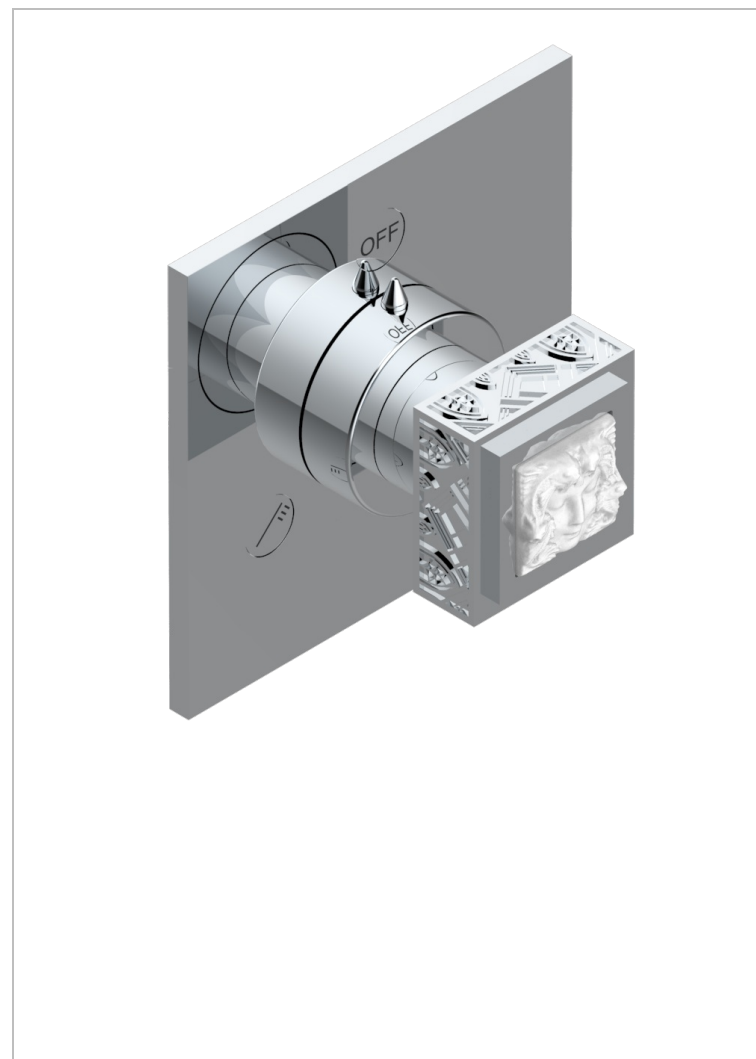

# MASQUE DE FEMME METAL GRAVE

A2T-48M2SB

Garniture pour inverseur mural - 3 voies ref.48M2 - ou - 4 voies ref.49M3

THG  
PARIS

## CARACTÉRISTIQUES

- Masque de Femme Métal gravé
- Garniture pour inverseur mural - 3 voies ref.48M2 - ou - 4 voies ref.49M3

## PRODUITS ASSOCIÉS

- Ref. G00-48M2SOA Corps d'inverseur 3 voies mural à encastrer (1 arrivée 3/4" - 2 sorties 1/2" - pas de fonction arrêt) avec cartouche céramique, sans garniture, modèle Europe
- Ref. G00-48M2SPSA Corps d'inverseur 3 voies mural à encastrer (1 arrivée 3/4" - 2 sorties 1/2" - avec position Stop) avec cartouche céramique, sans garniture, modèle Europe
- Ref. G00-49M3SPSA Corps d'inverseur 4 voies mural à encastrer (1 arrivée 3/4" - 3 sorties 1/2" avec position Stop) avec cartouche céramique, sans garniture, modèle Europe

Vieux nickel - H28