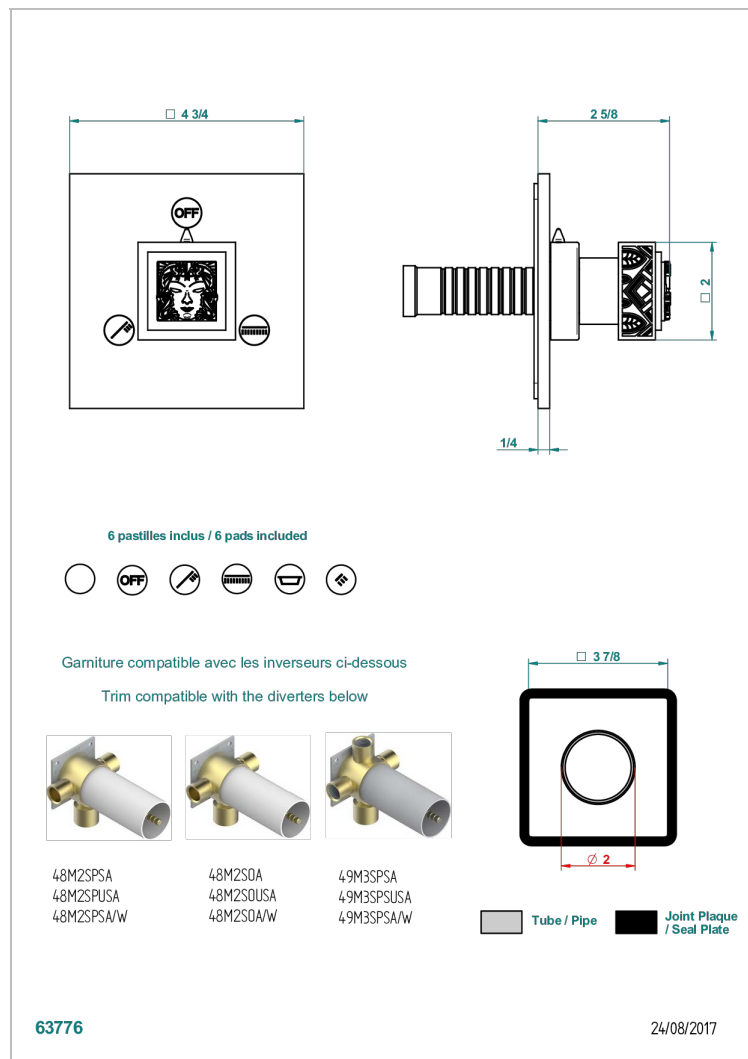

# MASQUE DE FEMME METAL GRAVE

A2T-48M2SB

Garniture pour inverseur mural - 3 voies ref.48M2 - ou - 4 voies ref.49M3

THG  
PARIS

## CARACTÉRISTIQUES

- Masque de Femme Métal gravé
- Garniture pour inverseur mural - 3 voies ref.48M2 - ou - 4 voies ref.49M3

## PRODUITS ASSOCIÉS

- Ref. G00-48M2SOA Corps d'inverseur 3 voies mural à encastrer (1 arrivée 3/4" - 2 sorties 1/2" - pas de fonction arrêt) avec cartouche céramique, sans garniture, modèle Europe
- Ref. G00-48M2SPSA Corps d'inverseur 3 voies mural à encastrer (1 arrivée 3/4" - 2 sorties 1/2" - avec position Stop) avec cartouche céramique, sans garniture, modèle Europe
- Ref. G00-49M3SPSA Corps d'inverseur 4 voies mural à encastrer (1 arrivée 3/4" - 3 sorties 1/2" avec position Stop) avec cartouche céramique, sans garniture, modèle Europe