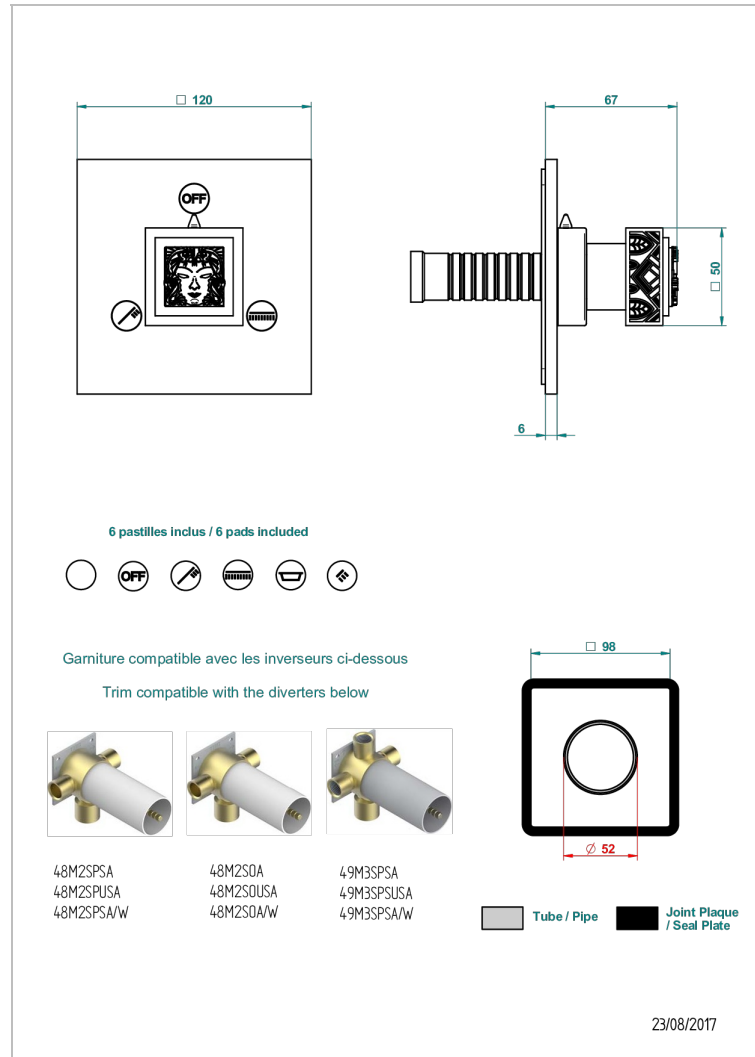

MASQUE DE FEMME SOLAIRE

A2S-48M2SB

Garniture pour inverseur mural - 3 voies ref.48M2 - ou - 4 voies ref.49M3

THG[®]
PARIS

CARACTÉRISTIQUES

- Masque de Femme Solaire
- Garniture pour inverseur mural - 3 voies ref.48M2 - ou - 4 voies ref.49M3

PRODUITS ASSOCIÉS

- Ref. G00-48M2SOUSA Corps d'inverseur 3 voies mural à encastrer (1 arrivée 3/4" NPT - 2 sorties 1/2" NPT- pas de fonction arrêt) avec cartouche céramique - sans garniture - Standard US
- Ref. G00-48M2SPSUSA Corps d'inverseur 3 voies mural à encastrer (1 arrivée 3/4"NPT - 2 sorties 1/2"NPT- avec position Stop) avec cartouche céramique - sans garniture - Standard US
- Ref. G00-49M3SPSUSA Coprs d' inverseur 4 voies mural à encastrer (1 arrivée 3/4" - 3 sorties 1/2"avec position Stop) avec cartouche céramique - sans garniture - standard US