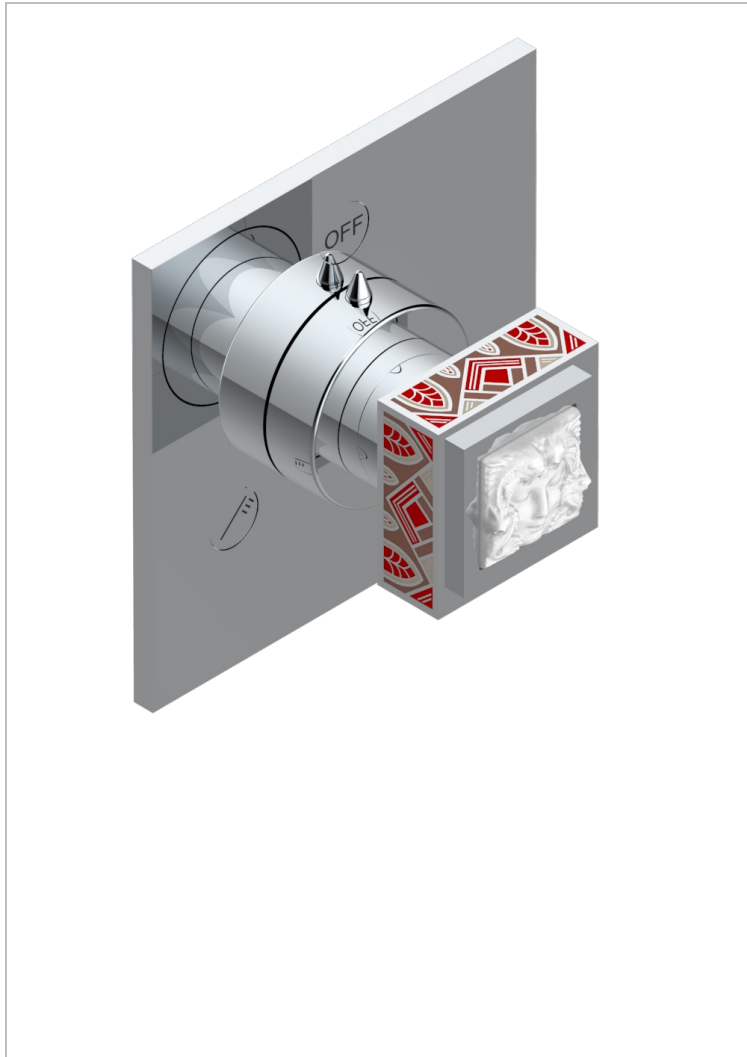

MASQUE DE FEMME SOLAIRE

A2S-48M2SB

Garniture pour inverseur mural - 3 voies ref.48M2 - ou - 4 voies ref.49M3

THG[®]
PARIS

CARACTÉRISTIQUES

- Masque de Femme Solaire
- Garniture pour inverseur mural - 3 voies ref.48M2 - ou - 4 voies ref.49M3

PRODUITS ASSOCIÉS

- Ref. G00-48M2SOUSA Corps d'inverseur 3 voies mural à encastrer (1 arrivée 3/4" NPT - 2 sorties 1/2" NPT- pas de fonction arrêt) avec cartouche céramique - sans garniture - Standard US
- Ref. G00-48M2SPSUSA Corps d'inverseur 3 voies mural à encastrer (1 arrivée 3/4"NPT - 2 sorties 1/2"NPT- avec position Stop) avec cartouche céramique - sans garniture - Standard US
- Ref. G00-49M3SPSUSA Coprs d' inverseur 4 voies mural à encastrer (1 arrivée 3/4" - 3 sorties 1/2"avec position Stop) avec cartouche céramique - sans garniture - standard US

FINITIONS DISPONIBLES

Chromé - A02
Chromé / doré - G02
Chromé mat - C02
Doré brillant - F01
Doré mat - F07
Nickel brillant - B01

Nickel mat - C01
Noir mat céramique - D30
Or pâle - F30
Or pâle mat - F31