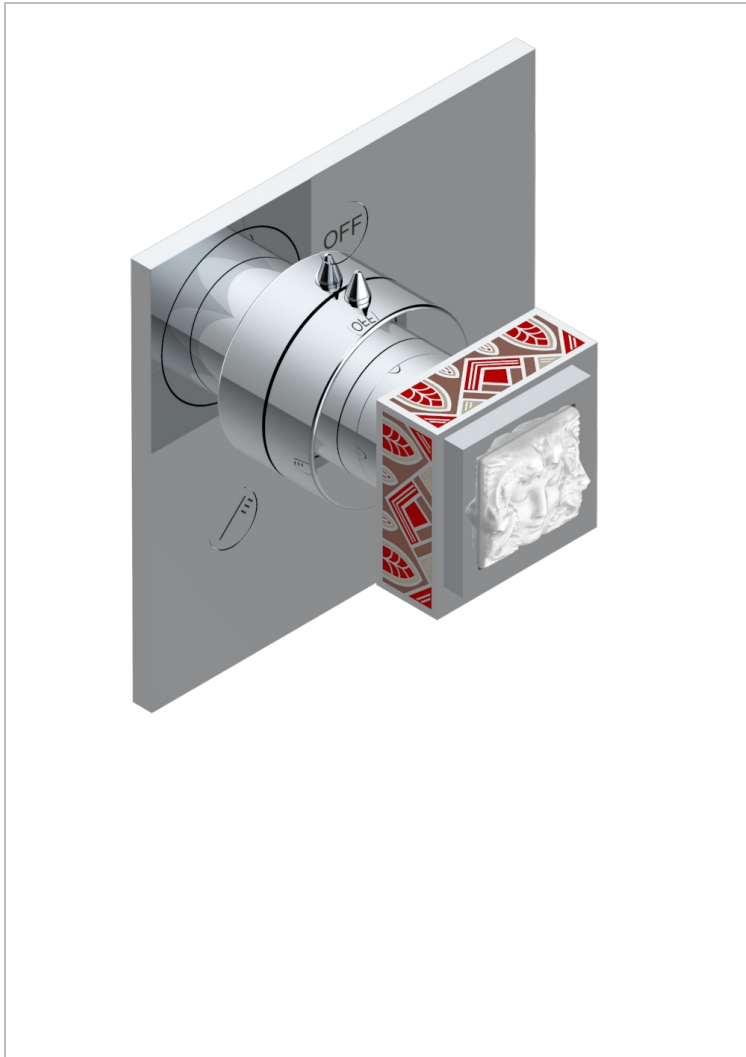

MASQUE DE FEMME SOLAIRE

A2S-48M2SB

Trim for wall mounted diverter, 2 ways - ref. 48M2 and 3 ways - ref. 49M3

CARACTERÍSTICAS

- Masque de Femme Solaire
- Trim for wall mounted diverter, 2 ways - ref. 48M2 and 3 ways - ref. 49M3

PRODUCTOS RELACIONADOS

- Ref. G00-48M2SOUSA Corps d'inverseur 3 voies mural à encastrer (1 arrivée 3/4" NPT - 2 sorties 1/2" NPT- pas de fonction arrêt) avec cartouche céramique - sans garniture - Standard US
- Ref. G00-48M2SPSUSA Wall mounted 3-way diverter with ceramic cartridge for concealed installation- 1 inlet 3/4" and 2 outlets 1/2" with positive top, no shared ports - no trim
- Ref. G00-49M3SPSUSA Coprs d' inverseur 4 voies mural à encastrer (1 arrivée 3/4" - 3 sorties 1/2" avec position Stop) avec cartouche céramique - sans garniture - standard US

ACABADOS DISPONIBLES

Cerámica negra mate - D30
Cromo - A02
Cromo / dorado - G02
Cromo mate - C02
Dorado - F01
Dorado mate - F07

Dorado pálido - F30
Dorado pálido mate (sin barniz) - F31
Níquel - B01
Níquel mate - C01