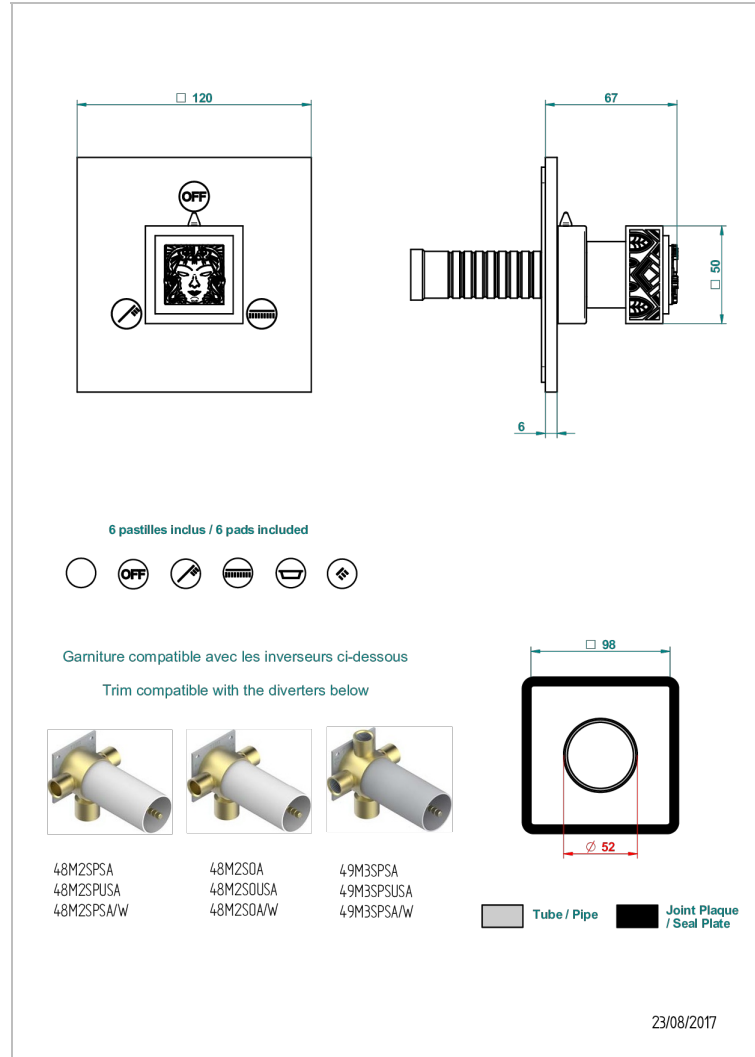

MASQUE DE FEMME SOLAIRE

A2S-48M2SB

Trim for wall mounted diverter, 2 ways - ref. 48M2 and 3 ways - ref. 49M3

CARACTERÍSTICAS

- Masque de Femme Solaire
- Trim for wall mounted diverter, 2 ways - ref. 48M2 and 3 ways - ref. 49M3

PRODUCTOS RELACIONADOS

- Ref. G00-48M2SOUSA Corps d'inverseur 3 voies mural à encastrer (1 arrivée 3/4" NPT - 2 sorties 1/2" NPT- pas de fonction arrêt) avec cartouche céramique - sans garniture - Standard US
- Ref. G00-48M2SPSUSA Wall mounted 3-way diverter with ceramic cartridge for concealed installation- 1 inlet 3/4" and 2 outlets 1/2" with positive top, no shared ports - no trim
- Ref. G00-49M3SPSUSA Coprs d' inverseur 4 voies mural à encastrer (1 arrivée 3/4" - 3 sorties 1/2" avec position Stop) avec cartouche céramique - sans garniture - standard US