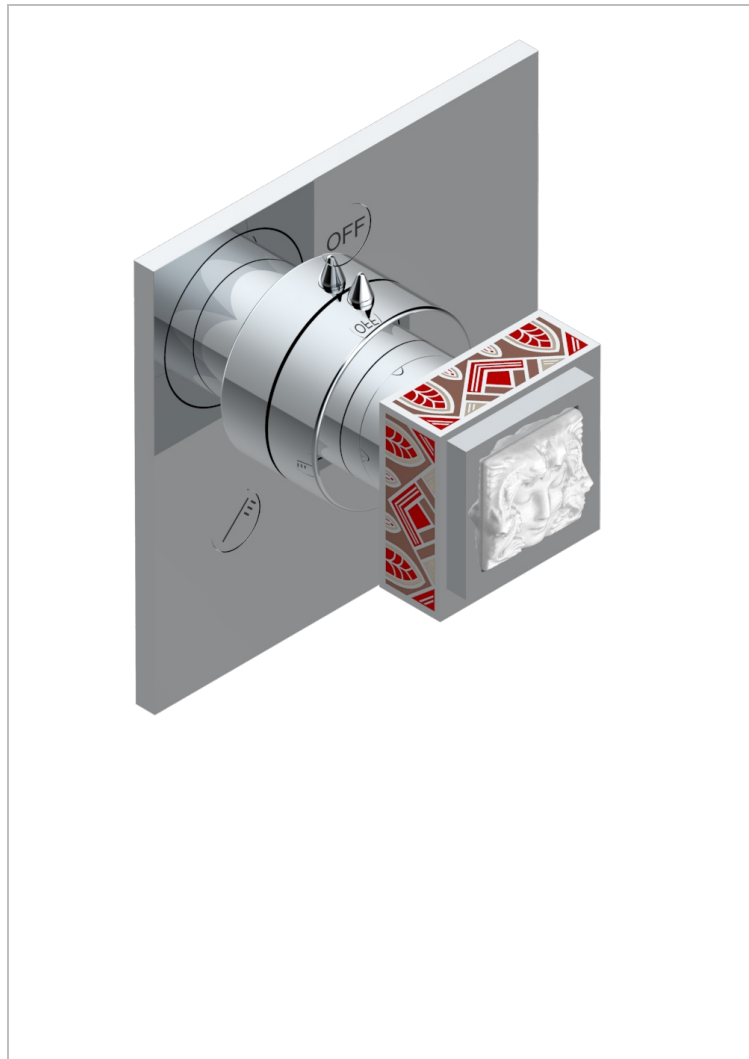

MASQUE DE FEMME SOLAIRE

A2S-48M2SB

Garniture pour inverseur mural - 3 voies ref.48M2 - ou - 4 voies ref.49M3

THG[®]
PARIS

CARACTÉRISTIQUES

- Masque de Femme Solaire
- Garniture pour inverseur mural - 3 voies ref.48M2 - ou - 4 voies ref.49M3

PRODUITS ASSOCIÉS

- Ref. G00-48M2SOUSA Corps d'inverseur 3 voies mural à encastrer (1 arrivée 3/4" NPT - 2 sorties 1/2" NPT- pas de fonction arrêt) avec cartouche céramique - sans garniture - Standard US
- Ref. G00-48M2SPSUSA Corps d'inverseur 3 voies mural à encastrer (1 arrivée 3/4"NPT - 2 sorties 1/2"NPT- avec position Stop) avec cartouche céramique - sans garniture - Standard US
- Ref. G00-49M3SPSUSA Coprs d' inverseur 4 voies mural à encastrer (1 arrivée 3/4" - 3 sorties 1/2"avec position Stop) avec cartouche céramique - sans garniture - standard US

FINITIONS DISPONIBLES

Chromé - A02
Chromé / doré - G02
Chromé mat - C02
Doré brillant - F01
Doré mat - F07
Nickel brillant - B01

Nickel mat - C01
Noir mat céramique - D30
Or pâle - F30
Or pâle mat - F31