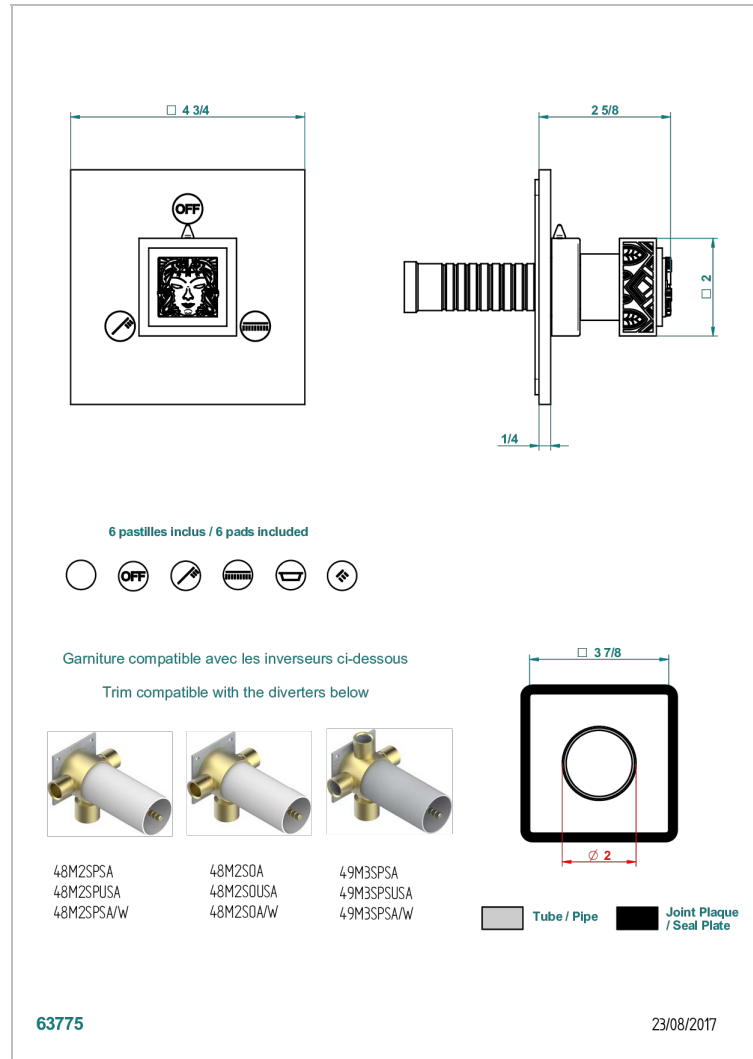

MASQUE DE FEMME SOLAIRE

A2S-48M2SB

Garniture pour inverseur mural - 3 voies ref.48M2 - ou - 4 voies ref.49M3

THG[®]
PARIS

CARACTÉRISTIQUES

- Masque de Femme Solaire
- Garniture pour inverseur mural - 3 voies ref.48M2 - ou - 4 voies ref.49M3

PRODUITS ASSOCIÉS

- Ref. G00-48M2SOUSA Corps d'inverseur 3 voies mural à encastrer (1 arrivée 3/4" NPT - 2 sorties 1/2" NPT- pas de fonction arrêt) avec cartouche céramique - sans garniture - Standard US
- Ref. G00-48M2SPSUSA Corps d'inverseur 3 voies mural à encastrer (1 arrivée 3/4"NPT - 2 sorties 1/2"NPT- avec position Stop) avec cartouche céramique - sans garniture - Standard US
- Ref. G00-49M3SPSUSA Coprs d' inverseur 4 voies mural à encastrer (1 arrivée 3/4" - 3 sorties 1/2"avec position Stop) avec cartouche céramique - sans garniture - standard US