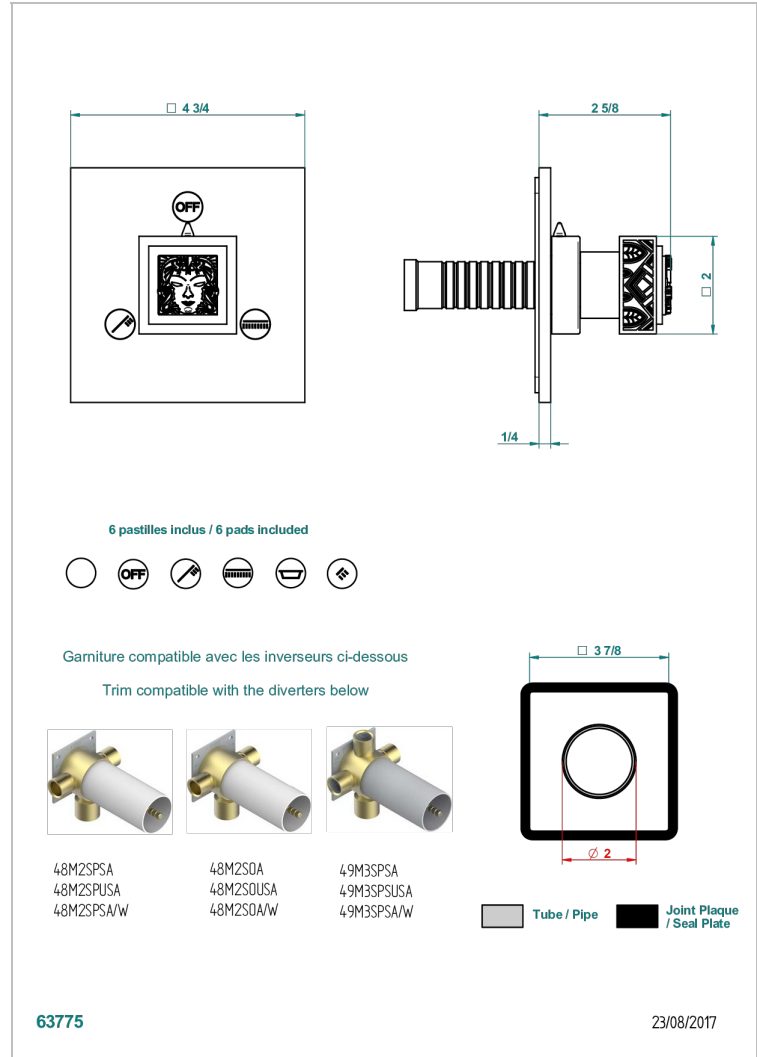

# MASQUE DE FEMME SOLAIRE

A2S-48M2SB

Trim for wall mounted diverter, 2 ways - ref. 48M2 and 3 ways - ref. 49M3

THG<sup>®</sup>  
PARIS

## CARACTERÍSTICAS

- Masque de Femme Solaire
- Trim for wall mounted diverter, 2 ways - ref. 48M2 and 3 ways - ref. 49M3

## PRODUCTOS RELACIONADOS

- Ref. G00-48M2SOUSA Corps d'inverseur 3 voies mural à encastrer (1 arrivée 3/4" NPT - 2 sorties 1/2" NPT- pas de fonction arrêt) avec cartouche céramique - sans garniture - Standard US
- Ref. G00-48M2SPSUSA Wall mounted 3-way diverter with ceramic cartridge for concealed installation- 1 inlet 3/4" and 2 outlets 1/2" with positive top, no shared ports - no trim
- Ref. G00-49M3SPSUSA Coprs d' inverseur 4 voies mural à encastrer (1 arrivée 3/4" - 3 sorties 1/2"avec position Stop) avec cartouche céramique - sans garniture - standard US