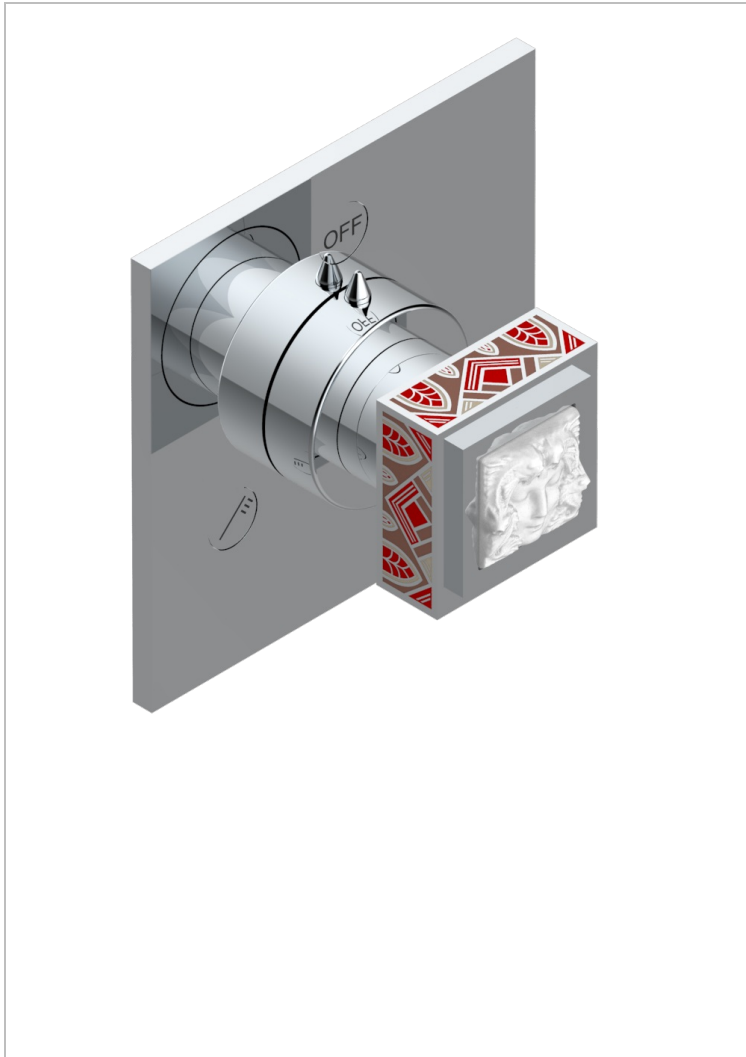

# MASQUE DE FEMME SOLAIRE

A2S-48M2SB

Trim for wall mounted diverter, 2 ways - ref. 48M2 and 3 ways - ref. 49M3

THG<sup>®</sup>  
PARIS

## CARACTERÍSTICAS

- Masque de Femme Solaire
- Trim for wall mounted diverter, 2 ways - ref. 48M2 and 3 ways - ref. 49M3

## PRODUCTOS RELACIONADOS

- Ref. G00-48M2SOUSA Corps d'inverseur 3 voies mural à encastrer (1 arrivée 3/4" NPT - 2 sorties 1/2" NPT- pas de fonction arrêt) avec cartouche céramique - sans garniture - Standard US
- Ref. G00-48M2SPSUSA Wall mounted 3-way diverter with ceramic cartridge for concealed installation- 1 inlet 3/4" and 2 outlets 1/2" with positive top, no shared ports - no trim
- Ref. G00-49M3SPSUSA Coprs d' inverseur 4 voies mural à encastrer (1 arrivée 3/4" - 3 sorties 1/2"avec position Stop) avec cartouche céramique - sans garniture - standard US

## ACABADOS DISPONIBLES

Cerámica negra mate - D30  
Cromo - A02  
Cromo / dorado - G02  
Cromo mate - C02  
Dorado - F01  
Dorado mate - F07

Dorado pálido - F30  
Dorado pálido mate (sin barniz) - F31  
Níquel - B01  
Níquel mate - C01