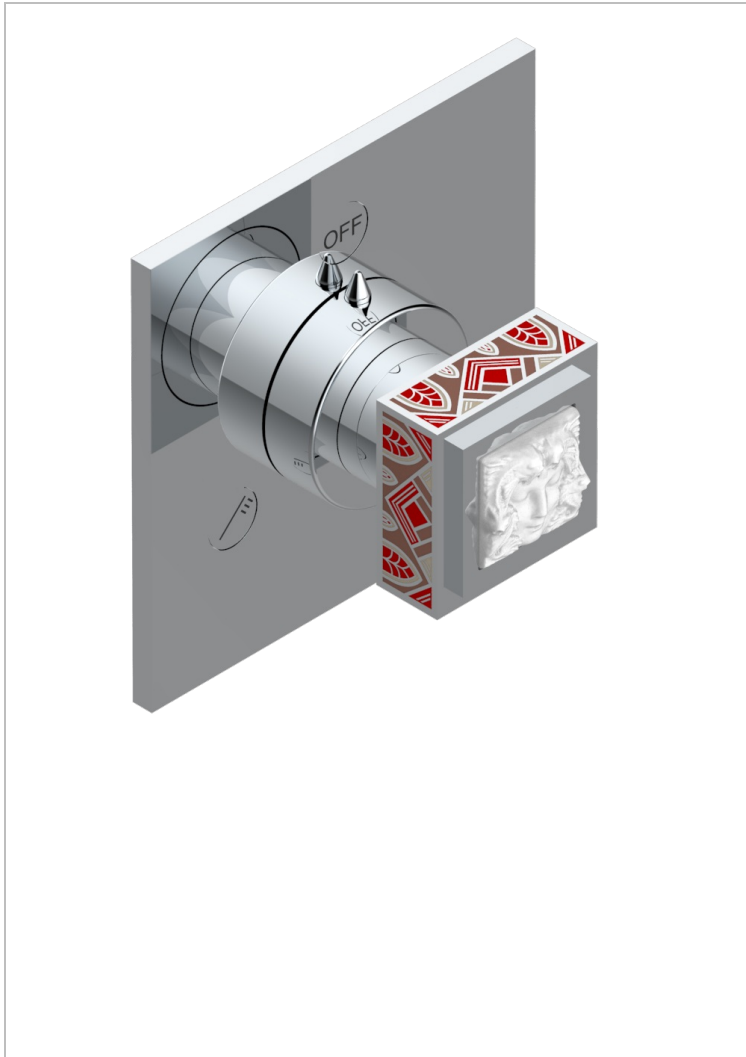

# MASQUE DE FEMME SOLAIRE

A2S-48M2SB

Garniture pour inverseur mural - 3 voies ref.48M2 - ou - 4 voies ref.49M3

THG  
PARIS

## CARACTÉRISTIQUES

- Masque de Femme Solaire
- Garniture pour inverseur mural - 3 voies ref.48M2 - ou - 4 voies ref.49M3

## PRODUITS ASSOCIÉS

- Ref. G00-48M2SOA Corps d'inverseur 3 voies mural à encastrer (1 arrivée 3/4" - 2 sorties 1/2" - pas de fonction arrêt) avec cartouche céramique, sans garniture, modèle Europe
- Ref. G00-48M2SPSA Corps d'inverseur 3 voies mural à encastrer (1 arrivée 3/4" - 2 sorties 1/2" - avec position Stop) avec cartouche céramique, sans garniture, modèle Europe
- Ref. G00-49M3SPSA Corps d'inverseur 4 voies mural à encastrer (1 arrivée 3/4" - 3 sorties 1/2" avec position Stop) avec cartouche céramique, sans garniture, modèle Europe

## FINITIONS DISPONIBLES

Chromé - A02  
Chromé / doré - G02  
Chromé mat - C02  
Doré brillant - F01  
Doré mat - F07  
Nickel brillant - B01

Nickel mat - C01  
Noir mat céramique - D30  
Or pâle - F30  
Or pâle mat - F31