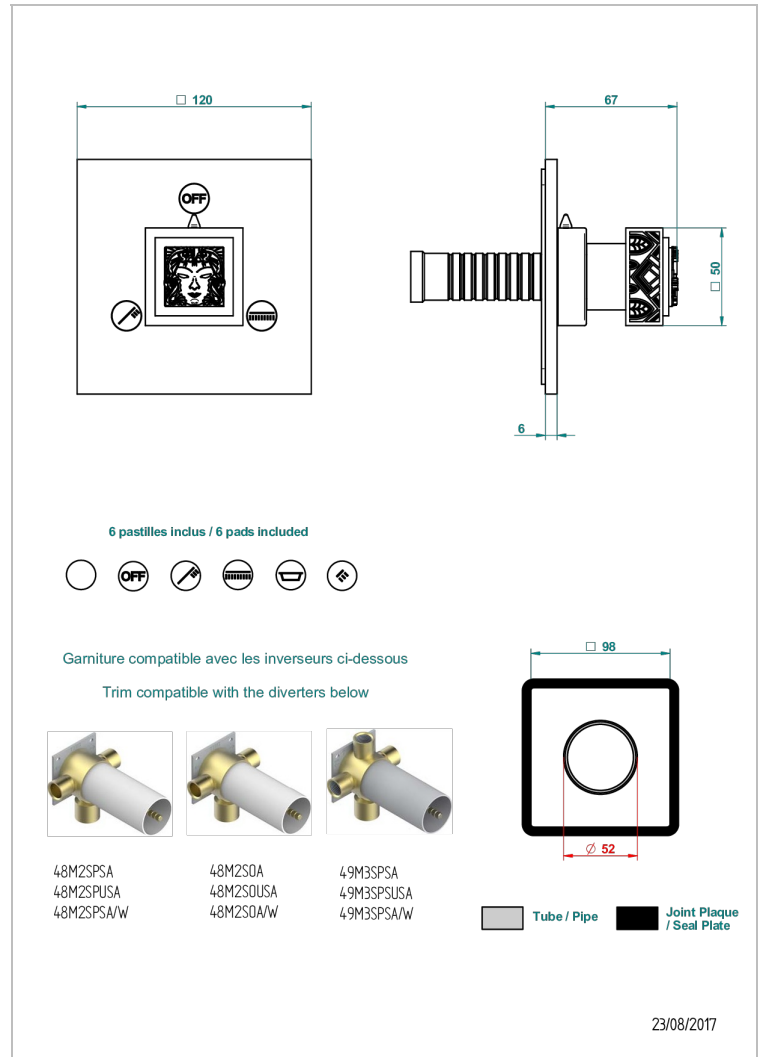

# MASQUE DE FEMME SOLAIRE

A2S-48M2SB

Garniture pour inverseur mural - 3 voies ref.48M2 - ou - 4 voies ref.49M3

THG  
PARIS

## CARACTÉRISTIQUES

- Masque de Femme Solaire
- Garniture pour inverseur mural - 3 voies ref.48M2 - ou - 4 voies ref.49M3

## PRODUITS ASSOCIÉS

- Ref. G00-48M2SOA Corps d'inverseur 3 voies mural à encastrer (1 arrivée 3/4" - 2 sorties 1/2" - pas de fonction arrêt) avec cartouche céramique, sans garniture, modèle Europe
- Ref. G00-48M2SPSA Corps d'inverseur 3 voies mural à encastrer (1 arrivée 3/4" - 2 sorties 1/2" - avec position Stop) avec cartouche céramique, sans garniture, modèle Europe
- Ref. G00-49M3SPSA Corps d'inverseur 4 voies mural à encastrer (1 arrivée 3/4" - 3 sorties 1/2" avec position Stop) avec cartouche céramique, sans garniture, modèle Europe