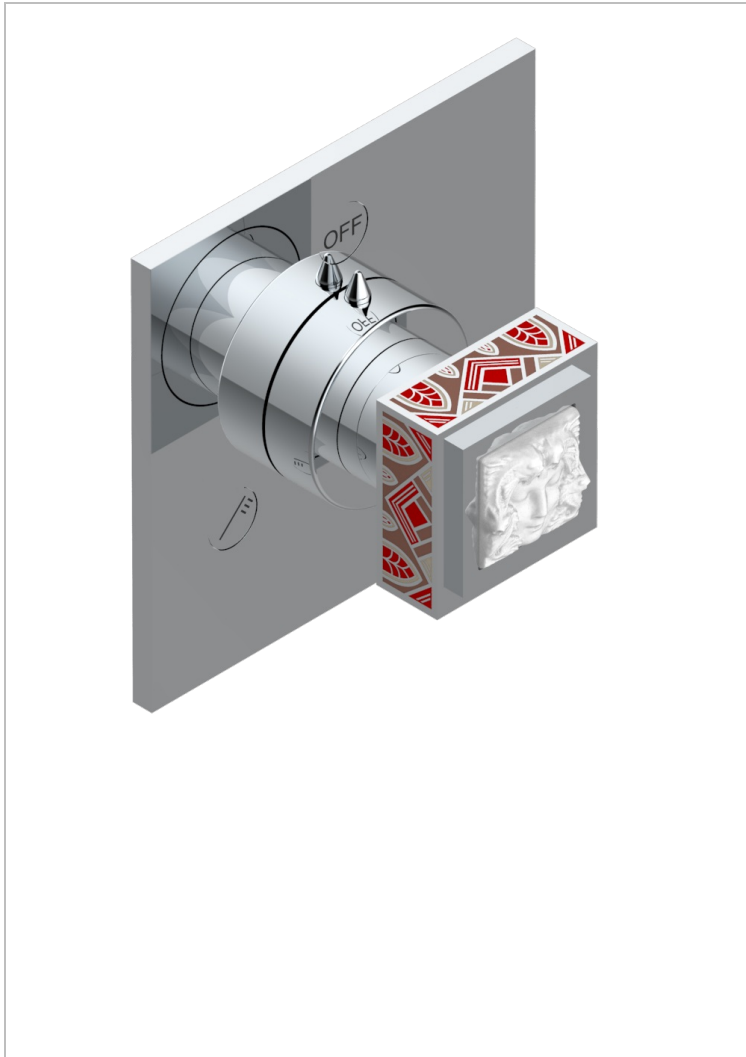

# MASQUE DE FEMME SOLAIRE

A2S-48M2SB

Garniture pour inverseur mural - 3 voies ref.48M2 - ou - 4 voies ref.49M3

## CARACTÉRISTIQUES

- Masque de Femme Solaire
- Garniture pour inverseur mural - 3 voies ref.48M2 - ou - 4 voies ref.49M3

## PRODUITS ASSOCIÉS

- Ref. G00-48M2SOA Corps d'inverseur 3 voies mural à encastrer (1 arrivée 3/4" - 2 sorties 1/2" - pas de fonction arrêt) avec cartouche céramique, sans garniture, modèle Europe
- Ref. G00-48M2SPSA Corps d'inverseur 3 voies mural à encastrer (1 arrivée 3/4" - 2 sorties 1/2" - avec position Stop) avec cartouche céramique, sans garniture, modèle Europe
- Ref. G00-49M3SPSA Corps d'inverseur 4 voies mural à encastrer (1 arrivée 3/4" - 3 sorties 1/2" avec position Stop) avec cartouche céramique, sans garniture, modèle Europe

## FINITIONS DISPONIBLES

Chromé - A02  
Chromé / doré - G02  
Chromé mat - C02  
Doré brillant - F01  
Doré mat - F07  
Nickel brillant - B01

Nickel mat - C01  
Noir mat céramique - D30  
Or pâle - F30  
Or pâle mat - F31