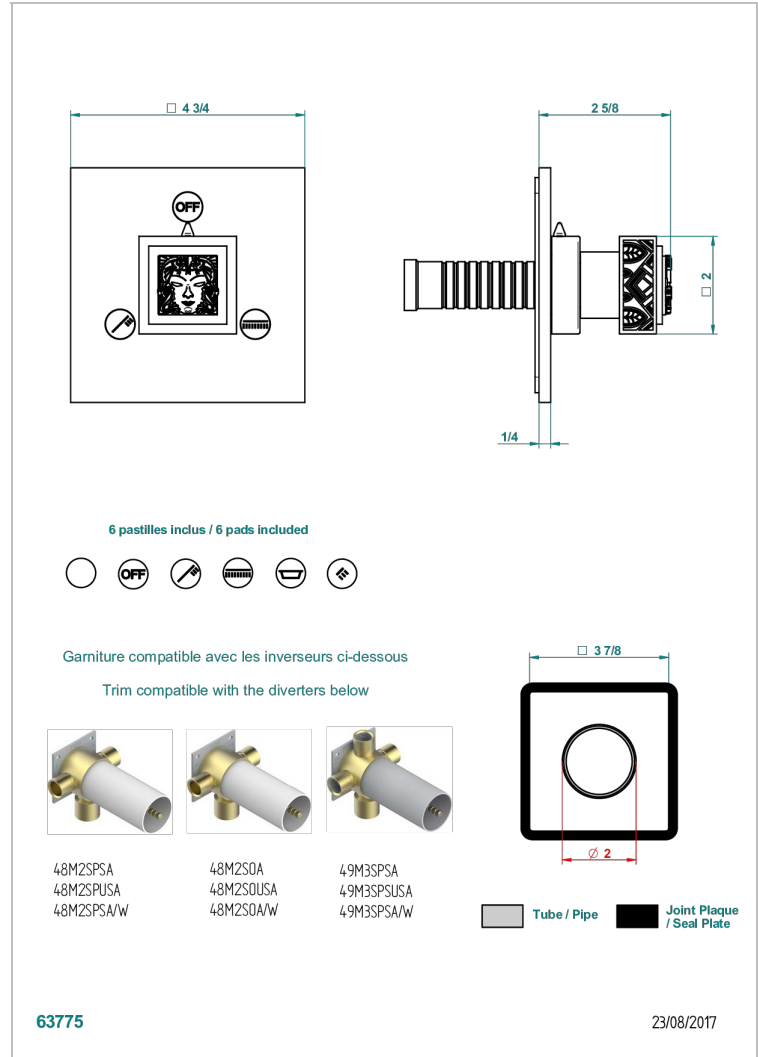

# MASQUE DE FEMME SOLAIRE

A2S-48M2SB

Garniture pour inverseur mural - 3 voies ref.48M2 - ou - 4 voies ref.49M3

## CARACTÉRISTIQUES

- Masque de Femme Solaire
- Garniture pour inverseur mural - 3 voies ref.48M2 - ou - 4 voies ref.49M3

## PRODUITS ASSOCIÉS

- Ref. G00-48M2SOA Corps d'inverseur 3 voies mural à encastrer (1 arrivée 3/4" - 2 sorties 1/2" - pas de fonction arrêt) avec cartouche céramique, sans garniture, modèle Europe
- Ref. G00-48M2SPSA Corps d'inverseur 3 voies mural à encastrer (1 arrivée 3/4" - 2 sorties 1/2" - avec position Stop) avec cartouche céramique, sans garniture, modèle Europe
- Ref. G00-49M3SPSA Corps d'inverseur 4 voies mural à encastrer (1 arrivée 3/4" - 3 sorties 1/2" avec position Stop) avec cartouche céramique, sans garniture, modèle Europe