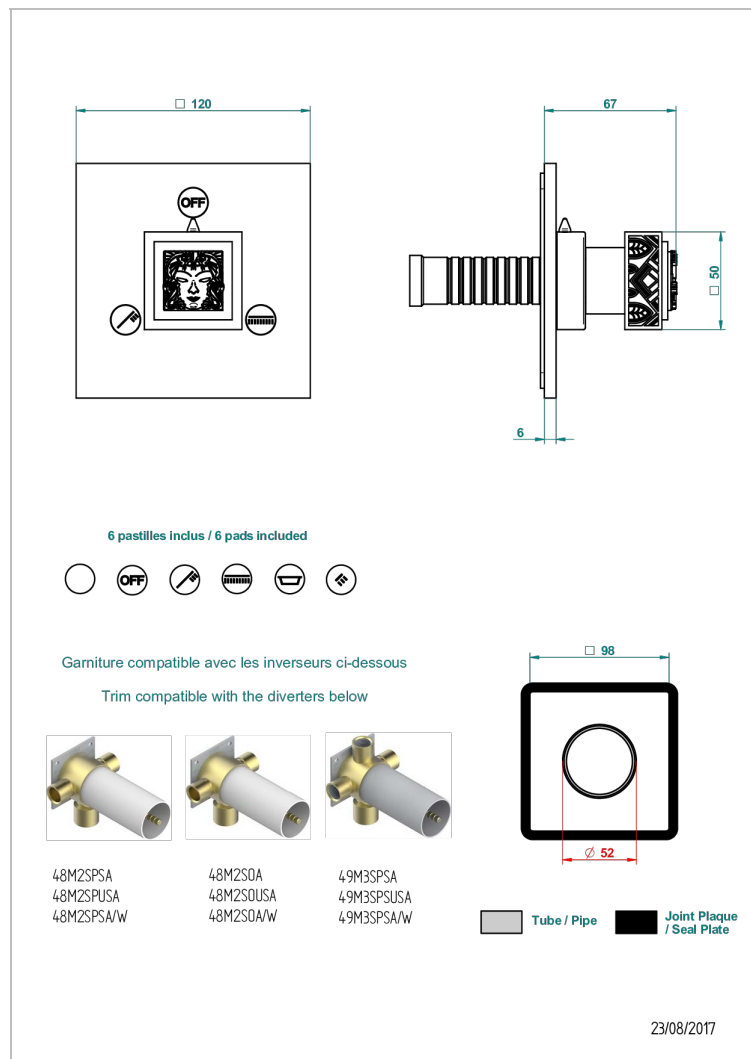

MASQUE DE FEMME LUNAIRE

A2R-48M2SB

Garniture pour inverseur mural - 3 voies ref.48M2 - ou - 4 voies ref.49M3

THG[®]
PARIS

CARACTÉRISTIQUES

- Masque de Femme Lunaire
- Garniture pour inverseur mural - 3 voies ref.48M2 - ou - 4 voies ref.49M3

PRODUITS ASSOCIÉS

- Ref. G00-48M2SOUSA Corps d'inverseur 3 voies mural à encastrer (1 arrivée 3/4" NPT - 2 sorties 1/2" NPT- pas de fonction arrêt) avec cartouche céramique - sans garniture - Standard US
- Ref. G00-48M2SPSUSA Corps d'inverseur 3 voies mural à encastrer (1 arrivée 3/4"NPT - 2 sorties 1/2"NPT- avec position Stop) avec cartouche céramique - sans garniture - Standard US
- Ref. G00-49M3SPSUSA Coprs d' inverseur 4 voies mural à encastrer (1 arrivée 3/4" - 3 sorties 1/2"avec position Stop) avec cartouche céramique - sans garniture - standard US