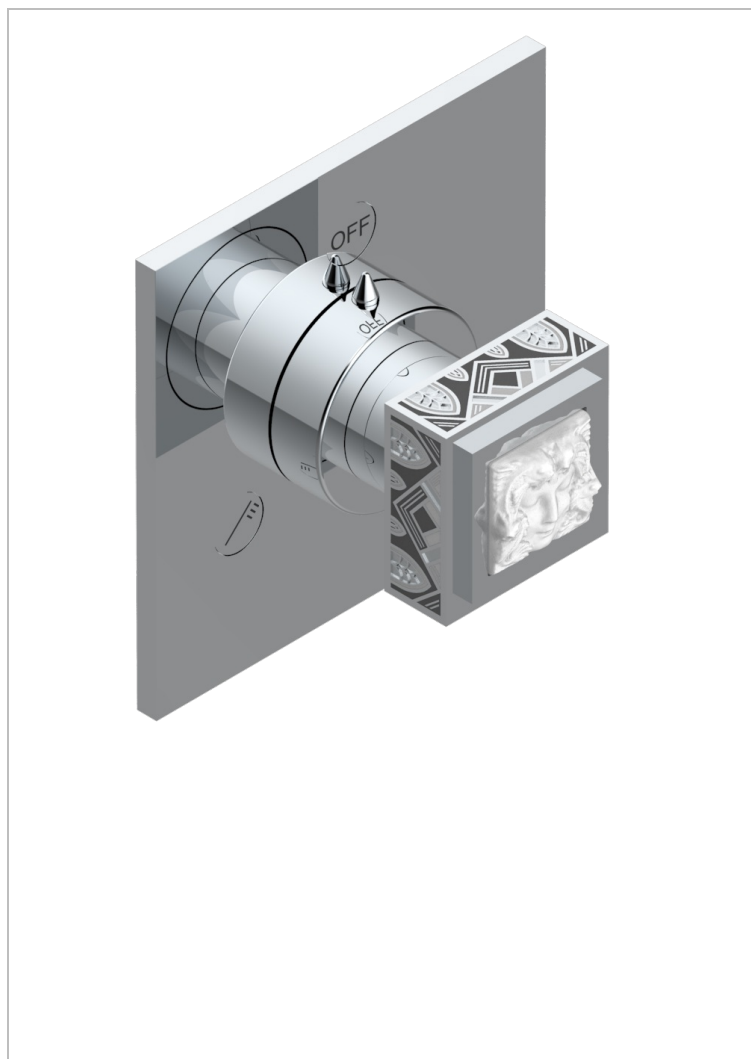

MASQUE DE FEMME LUNAIRE

A2R-48M2SB

Garniture pour inverseur mural - 3 voies ref.48M2 - ou - 4 voies ref.49M3

THG[®]
PARIS

CARACTÉRISTIQUES

- Masque de Femme Lunaire
- Garniture pour inverseur mural - 3 voies ref.48M2 - ou - 4 voies ref.49M3

PRODUITS ASSOCIÉS

- Ref. G00-48M2SOUSA Corps d'inverseur 3 voies mural à encastrer (1 arrivée 3/4" NPT - 2 sorties 1/2" NPT- pas de fonction arrêt) avec cartouche céramique - sans garniture - Standard US
- Ref. G00-48M2SPSUSA Corps d'inverseur 3 voies mural à encastrer (1 arrivée 3/4"NPT - 2 sorties 1/2"NPT- avec position Stop) avec cartouche céramique - sans garniture - Standard US
- Ref. G00-49M3SPSUSA Coprs d' inverseur 4 voies mural à encastrer (1 arrivée 3/4" - 3 sorties 1/2"avec position Stop) avec cartouche céramique - sans garniture - standard US