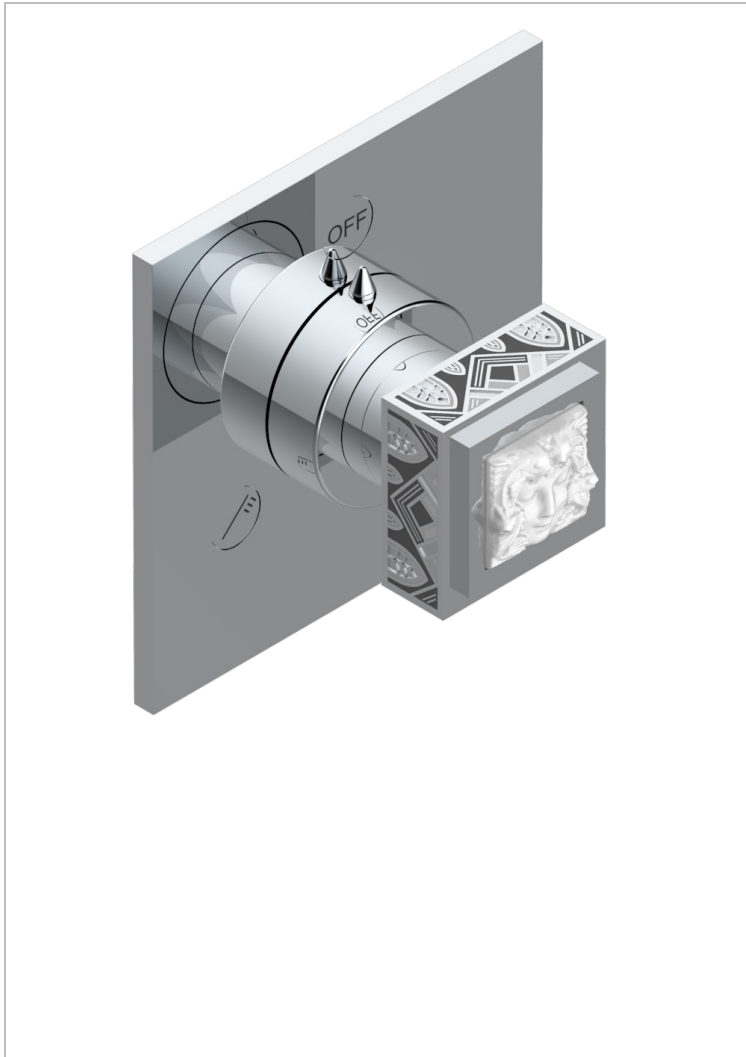

MASQUE DE FEMME LUNAIRE

A2R-48M2SB

Trim for wall mounted diverter, 2 ways - ref. 48M2 and 3 ways - ref. 49M3

CARACTERÍSTICAS

- Masque de Femme Lunaire
- Trim for wall mounted diverter, 2 ways - ref. 48M2 and 3 ways - ref. 49M3

PRODUCTOS RELACIONADOS

- Ref. G00-48M2SOUSA Corps d'inverseur 3 voies mural à encastrer (1 arrivée 3/4" NPT - 2 sorties 1/2" NPT- pas de fonction arrêt) avec cartouche céramique - sans garniture - Standard US
- Ref. G00-48M2SPSUSA Wall mounted 3-way diverter with ceramic cartridge for concealed installation- 1 inlet 3/4" and 2 outlets 1/2" with positive top, no shared ports - no trim
- Ref. G00-49M3SPSUSA Coprs d' inverseur 4 voies mural à encastrer (1 arrivée 3/4" - 3 sorties 1/2" avec position Stop) avec cartouche céramique - sans garniture - standard US