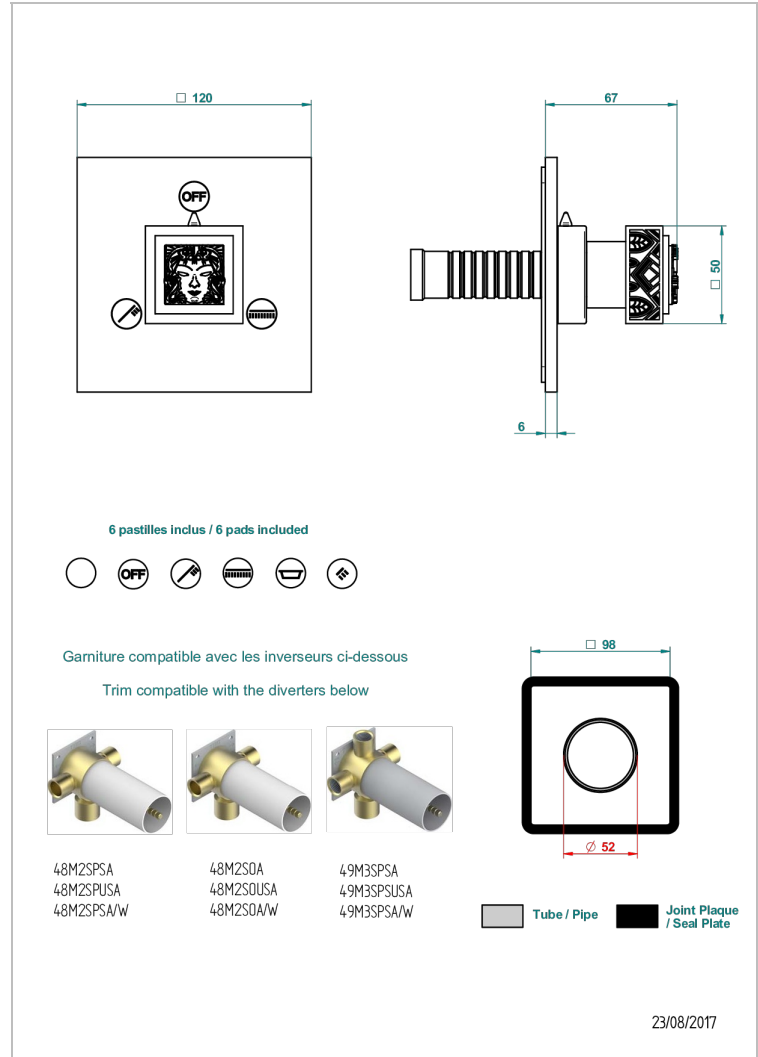

MASQUE DE FEMME LUNAIRE

A2R-48M2SB

Trim for wall mounted diverter, 2 ways - ref. 48M2 and 3 ways - ref. 49M3

CARACTERÍSTICAS

- Masque de Femme Lunaire
- Trim for wall mounted diverter, 2 ways - ref. 48M2 and 3 ways - ref. 49M3

PRODUCTOS RELACIONADOS

- Ref. G00-48M2SOUSA Corps d'inverseur 3 voies mural à encastrer (1 arrivée 3/4" NPT - 2 sorties 1/2" NPT- pas de fonction arrêt) avec cartouche céramique - sans garniture - Standard US
- Ref. G00-48M2SPSUSA Wall mounted 3-way diverter with ceramic cartridge for concealed installation- 1 inlet 3/4" and 2 outlets 1/2" with positive top, no shared ports - no trim
- Ref. G00-49M3SPSUSA Coprs d' inverseur 4 voies mural à encastrer (1 arrivée 3/4" - 3 sorties 1/2" avec position Stop) avec cartouche céramique - sans garniture - standard US