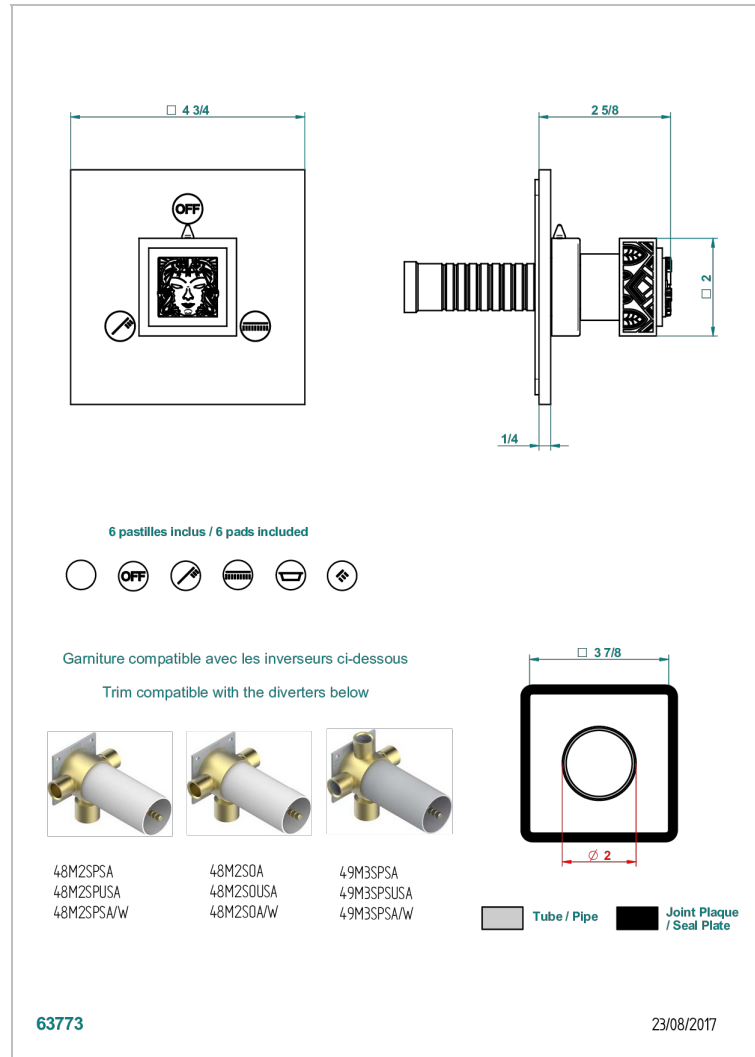

# MASQUE DE FEMME LUNAIRE

A2R-48M2SB

Garniture pour inverseur mural - 3 voies ref.48M2 - ou - 4 voies ref.49M3

THG<sup>®</sup>  
PARIS

## CARACTÉRISTIQUES

- Masque de Femme Lunaire
- Garniture pour inverseur mural - 3 voies ref.48M2 - ou - 4 voies ref.49M3

## PRODUITS ASSOCIÉS

- Ref. G00-48M2SOUSA Corps d'inverseur 3 voies mural à encastrer (1 arrivée 3/4" NPT - 2 sorties 1/2" NPT- pas de fonction arrêt) avec cartouche céramique - sans garniture - Standard US
- Ref. G00-48M2SPSUSA Corps d'inverseur 3 voies mural à encastrer (1 arrivée 3/4"NPT - 2 sorties 1/2"NPT- avec position Stop) avec cartouche céramique - sans garniture - Standard US
- Ref. G00-49M3SPSUSA Coprs d' inverseur 4 voies mural à encastrer (1 arrivée 3/4" - 3 sorties 1/2"avec position Stop) avec cartouche céramique - sans garniture - standard US