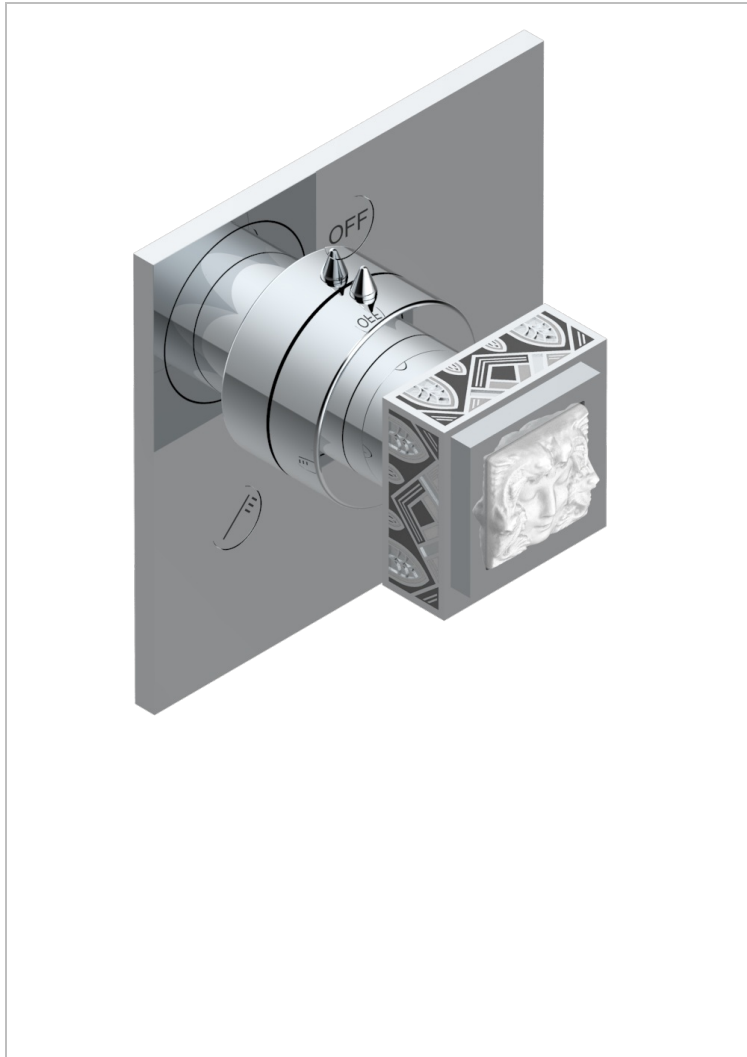

# MASQUE DE FEMME LUNAIRE

A2R-48M2SB

Garniture pour inverseur mural - 3 voies ref.48M2 - ou - 4 voies ref.49M3

THG<sup>®</sup>  
PARIS

## CARACTÉRISTIQUES

- Masque de Femme Lunaire
- Garniture pour inverseur mural - 3 voies ref.48M2 - ou - 4 voies ref.49M3

## PRODUITS ASSOCIÉS

- Ref. G00-48M2SOUSA Corps d'inverseur 3 voies mural à encastrer (1 arrivée 3/4" NPT - 2 sorties 1/2" NPT- pas de fonction arrêt) avec cartouche céramique - sans garniture - Standard US
- Ref. G00-48M2SPSUSA Corps d'inverseur 3 voies mural à encastrer (1 arrivée 3/4"NPT - 2 sorties 1/2"NPT- avec position Stop) avec cartouche céramique - sans garniture - Standard US
- Ref. G00-49M3SPSUSA Coprs d' inverseur 4 voies mural à encastrer (1 arrivée 3/4" - 3 sorties 1/2"avec position Stop) avec cartouche céramique - sans garniture - standard US