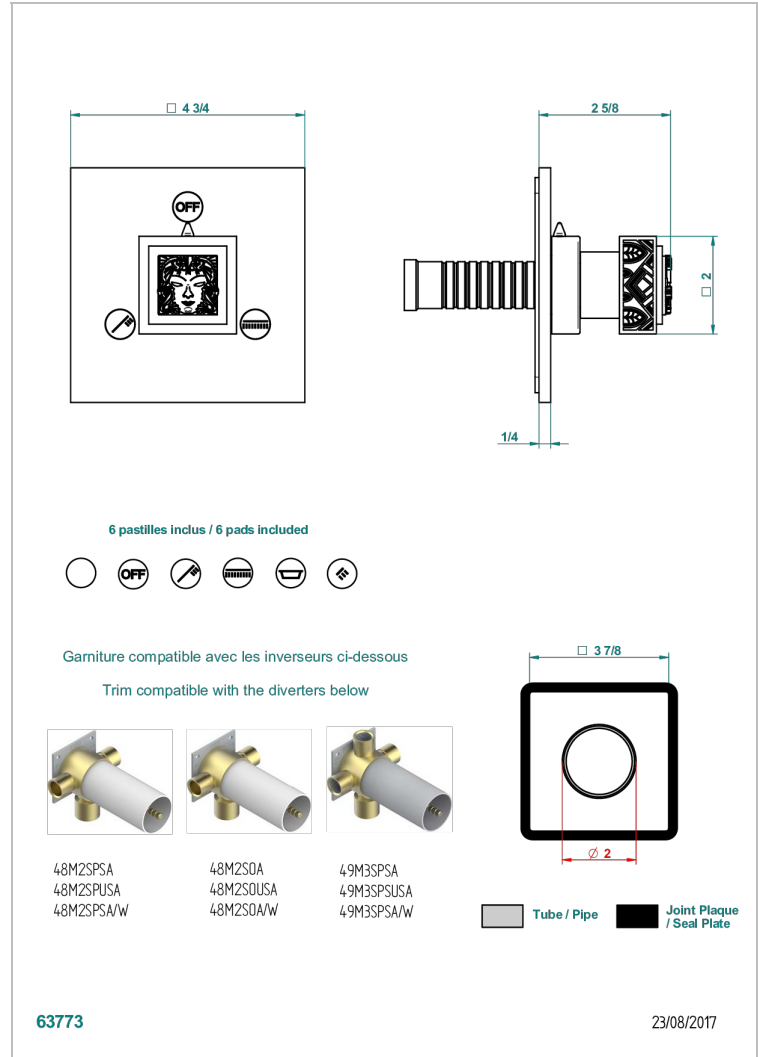

MASQUE DE FEMME LUNAIRE

A2R-48M2SB

Trim for wall mounted diverter, 2 ways - ref. 48M2 and 3 ways - ref. 49M3

THG[®]
PARIS

CARACTERÍSTICAS

- Masque de Femme Lunaire
- Trim for wall mounted diverter, 2 ways - ref. 48M2 and 3 ways - ref. 49M3

PRODUCTOS RELACIONADOS

- Ref. G00-48M2SOUSA Corps d'inverseur 3 voies mural à encastrer (1 arrivée 3/4" NPT - 2 sorties 1/2" NPT- pas de fonction arrêt) avec cartouche céramique - sans garniture - Standard US
- Ref. G00-48M2SPSUSA Wall mounted 3-way diverter with ceramic cartridge for concealed installation- 1 inlet 3/4" and 2 outlets 1/2" with positive top, no shared ports - no trim
- Ref. G00-49M3SPSUSA Coprs d' inverseur 4 voies mural à encastrer (1 arrivée 3/4" - 3 sorties 1/2"avec position Stop) avec cartouche céramique - sans garniture - standard US