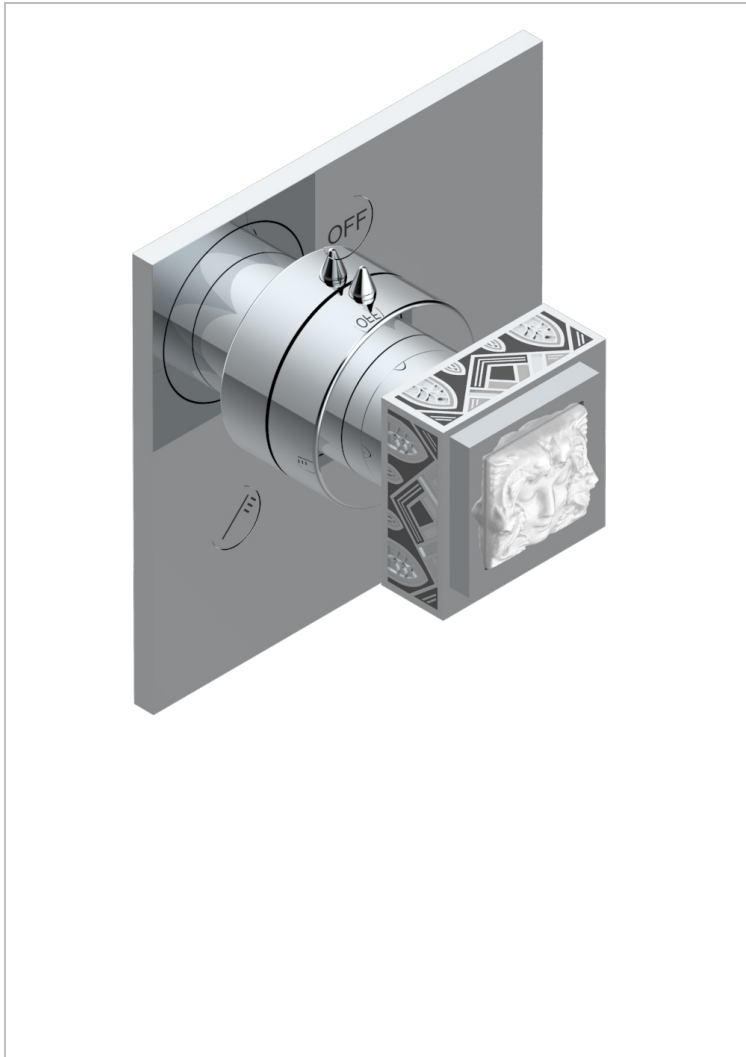

MASQUE DE FEMME LUNAIRE

A2R-48M2SB

Trim for wall mounted diverter, 2 ways - ref. 48M2 and 3 ways - ref. 49M3

THG[®]
PARIS

CARACTERÍSTICAS

- Masque de Femme Lunaire
- Trim for wall mounted diverter, 2 ways - ref. 48M2 and 3 ways - ref. 49M3

PRODUCTOS RELACIONADOS

- Ref. G00-48M2SOUSA Corps d'inverseur 3 voies mural à encastrer (1 arrivée 3/4" NPT - 2 sorties 1/2" NPT- pas de fonction arrêt) avec cartouche céramique - sans garniture - Standard US
- Ref. G00-48M2SPSUSA Wall mounted 3-way diverter with ceramic cartridge for concealed installation- 1 inlet 3/4" and 2 outlets 1/2" with positive top, no shared ports - no trim
- Ref. G00-49M3SPSUSA Coprs d' inverseur 4 voies mural à encastrer (1 arrivée 3/4" - 3 sorties 1/2"avec position Stop) avec cartouche céramique - sans garniture - standard US