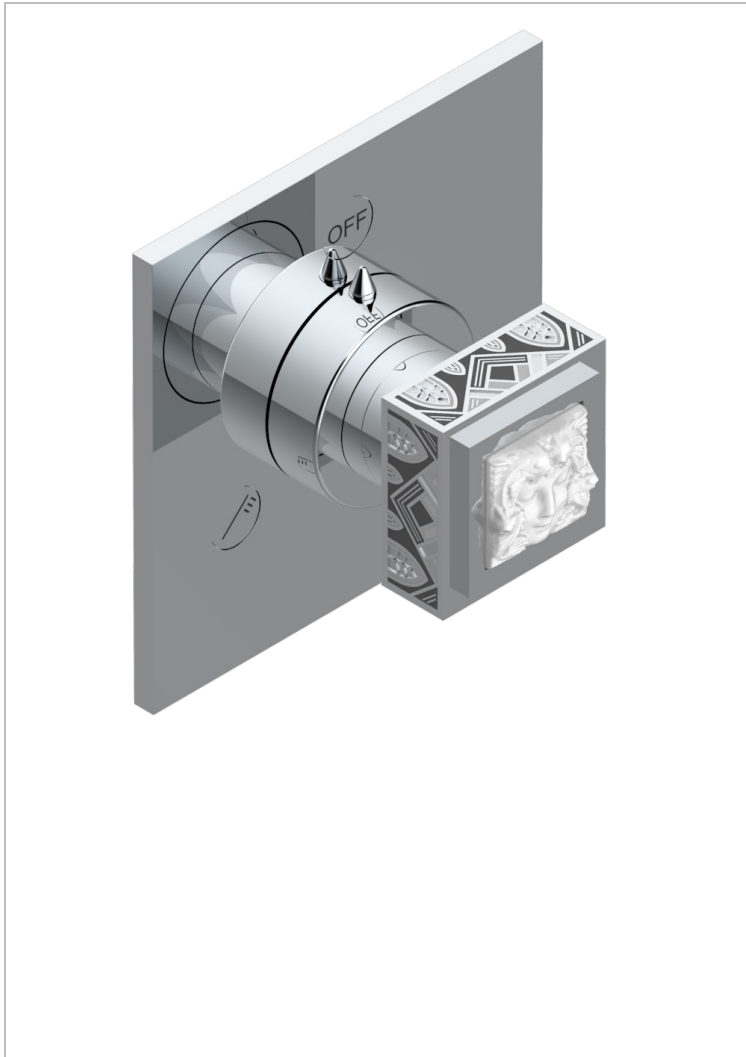

MASQUE DE FEMME LUNAIRE

A2R-48M2SB

Garniture pour inverseur mural - 3 voies ref.48M2 - ou - 4 voies ref.49M3

THG[®]
PARIS

CARACTÉRISTIQUES

- Masque de Femme Lunaire
- Garniture pour inverseur mural - 3 voies ref.48M2 - ou - 4 voies ref.49M3

PRODUITS ASSOCIÉS

- Ref. G00-48M2SOA Corps d'inverseur 3 voies mural à encastrer (1 arrivée 3/4" - 2 sorties 1/2" - pas de fonction arrêt) avec cartouche céramique, sans garniture, modèle Europe
- Ref. G00-48M2SPSA Corps d'inverseur 3 voies mural à encastrer (1 arrivée 3/4" - 2 sorties 1/2" - avec position Stop) avec cartouche céramique, sans garniture, modèle Europe
- Ref. G00-49M3SPSA Corps d' inverseur 4 voies mural à encastrer (1 arrivée 3/4" - 3 sorties 1/2" avec position Stop) avec cartouche céramique, sans garniture, modèle Europe