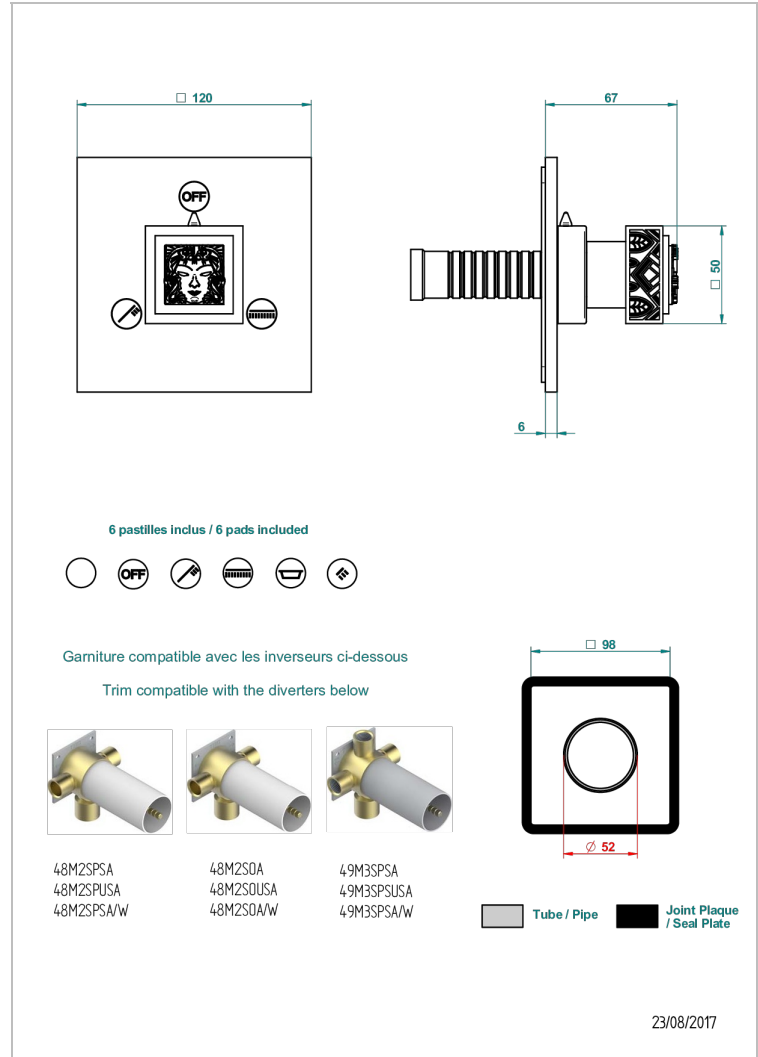

MASQUE DE FEMME LUNAIRE

A2R-48M2SB

Garniture pour inverseur mural - 3 voies ref.48M2 - ou - 4 voies ref.49M3

THG[®]
PARIS

CARACTÉRISTIQUES

- Masque de Femme Lunaire
- Garniture pour inverseur mural - 3 voies ref.48M2 - ou - 4 voies ref.49M3

PRODUITS ASSOCIÉS

- Ref. G00-48M2SOA Corps d'inverseur 3 voies mural à encastrer (1 arrivée 3/4" - 2 sorties 1/2" - pas de fonction arrêt) avec cartouche céramique, sans garniture, modèle Europe
- Ref. G00-48M2SPSA Corps d'inverseur 3 voies mural à encastrer (1 arrivée 3/4" - 2 sorties 1/2" - avec position Stop) avec cartouche céramique, sans garniture, modèle Europe
- Ref. G00-49M3SPSA Corps d' inverseur 4 voies mural à encastrer (1 arrivée 3/4" - 3 sorties 1/2" avec position Stop) avec cartouche céramique, sans garniture, modèle Europe