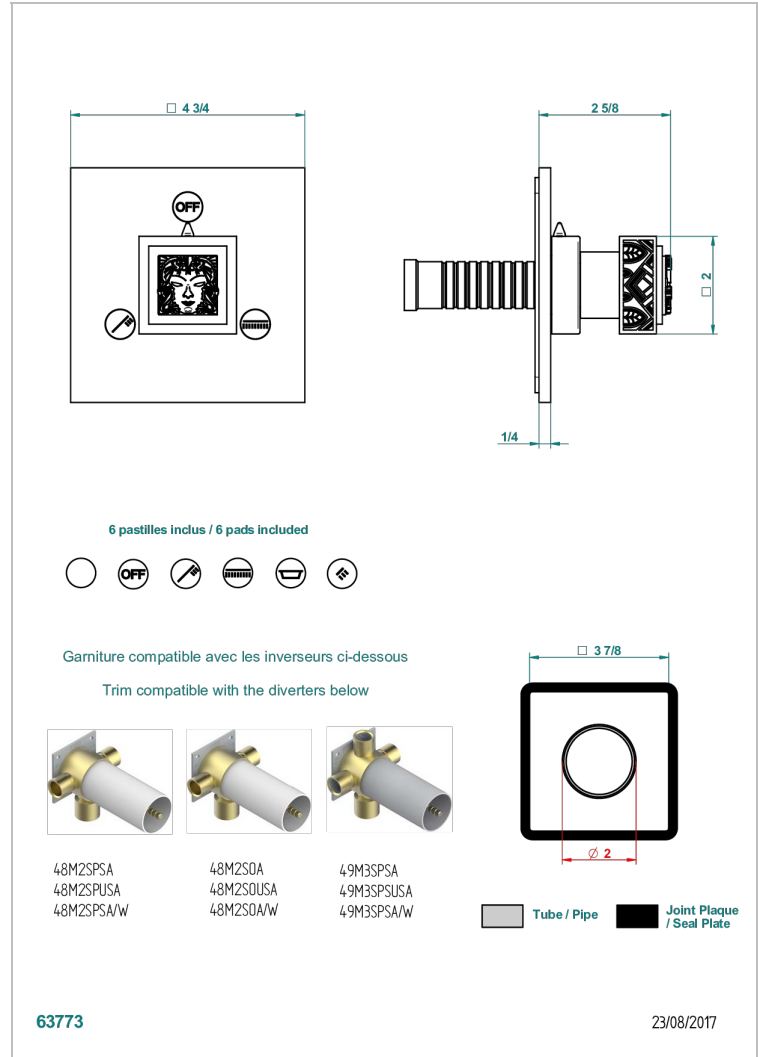

MASQUE DE FEMME LUNAIRE

A2R-48M2SB

Garniture pour inverseur mural - 3 voies ref.48M2 - ou - 4 voies ref.49M3

THG[®]
PARIS

CARACTÉRISTIQUES

- Masque de Femme Lunaire
- Garniture pour inverseur mural - 3 voies ref.48M2 - ou - 4 voies ref.49M3

PRODUITS ASSOCIÉS

- Ref. G00-48M2SOA Corps d'inverseur 3 voies mural à encastrer (1 arrivée 3/4" - 2 sorties 1/2" - pas de fonction arrêt) avec cartouche céramique, sans garniture, modèle Europe
- Ref. G00-48M2SPSA Corps d'inverseur 3 voies mural à encastrer (1 arrivée 3/4" - 2 sorties 1/2" - avec position Stop) avec cartouche céramique, sans garniture, modèle Europe
- Ref. G00-49M3SPSA Corps d' inverseur 4 voies mural à encastrer (1 arrivée 3/4" - 3 sorties 1/2" avec position Stop) avec cartouche céramique, sans garniture, modèle Europe