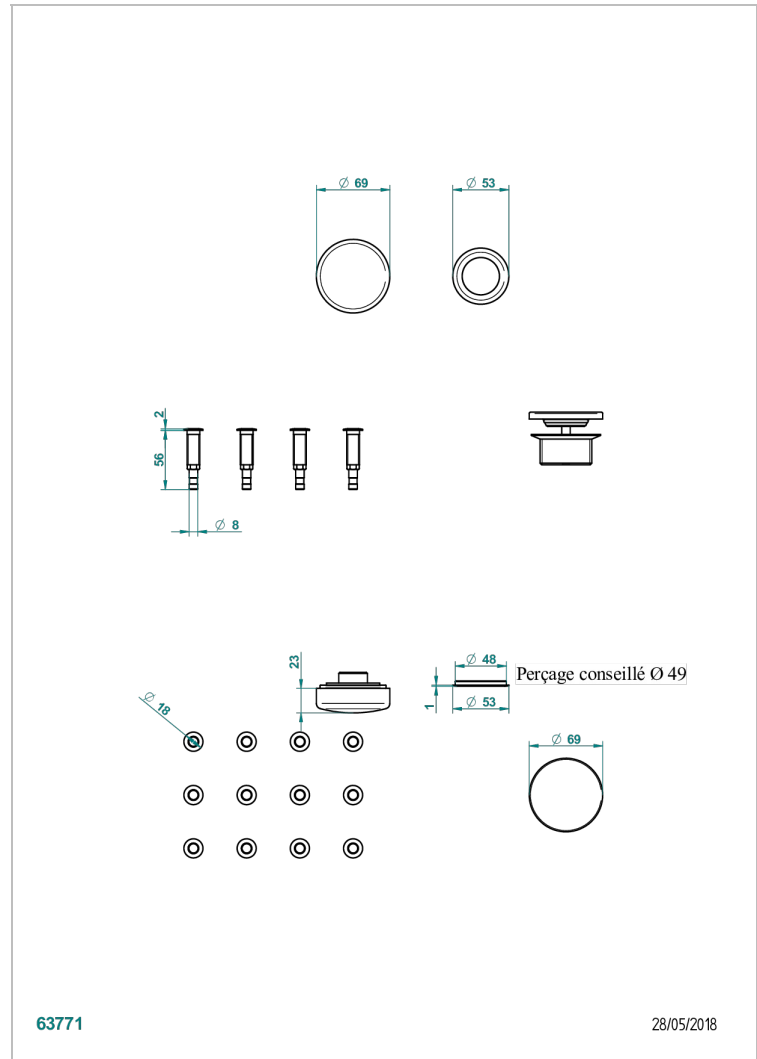

SYSTEME BALNEO

B12-K12A

Système balnéothérapie, 12 jets aérobain

THG[®]
PARIS

CARACTÉRISTIQUES

- Système balnéo
- Système balnéothérapie, 12 jets aérobain

FINITIONS DISPONIBLES

Chromé - A02
Pvd blush - H62
Pvd blush mat - H60
Pvd couleur bronze brown - F33
Pvd couleur bronze brown - mat - F34
Pvd couleur doré - H52

Pvd couleur laiton - H49
Pvd couleur laiton mat - H50
Pvd couleur nickel - H55
Pvd couleur nickel mat - H56
Pvd graphite - H64
Pvd graphite mat - H65

Pvd umber - H66
Pvd umber mat - H67