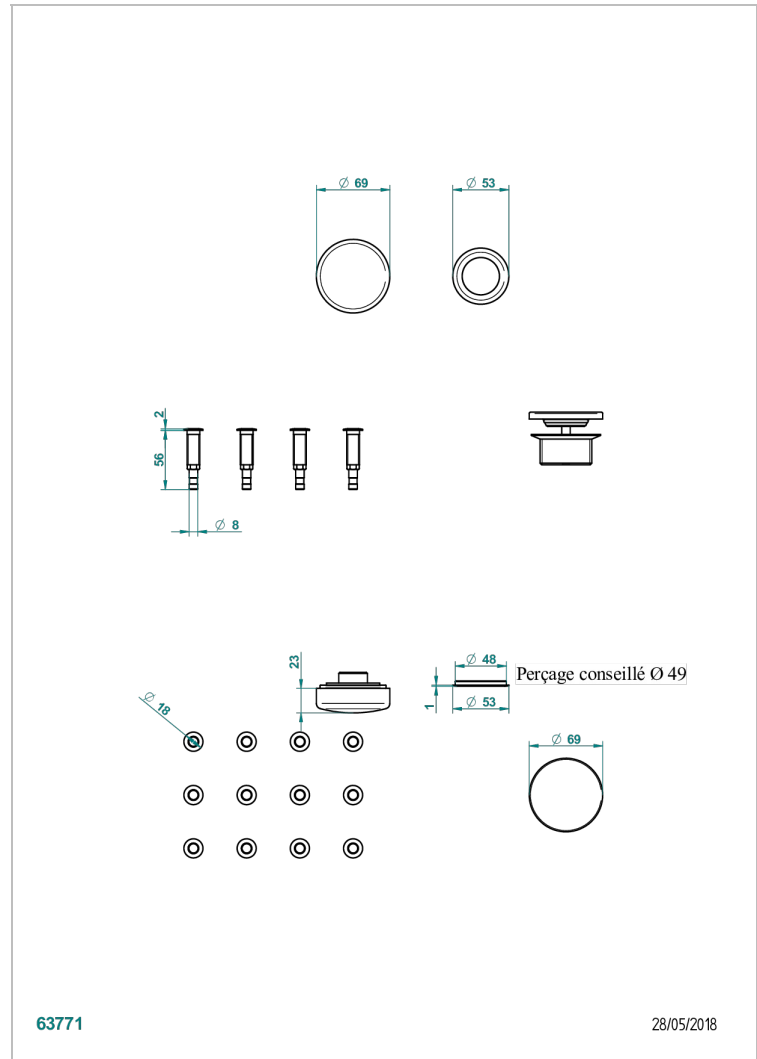

# SYSTEME BALNEO

B12-K12A

Système balnéothérapie, 12 jets aérobain

THG<sup>®</sup>  
PARIS

## CARACTÉRISTIQUES

- Système balnéo
- Système balnéothérapie, 12 jets aérobain

## FINITIONS DISPONIBLES

Chromé - A02  
Pvd blush - H62  
Pvd blush mat - H60  
Pvd couleur bronze brown - F33  
Pvd couleur bronze brown - mat - F34  
Pvd couleur doré - H52

Pvd couleur laiton - H49  
Pvd couleur laiton mat - H50  
Pvd couleur nickel - H55  
Pvd couleur nickel mat - H56  
Pvd graphite - H64  
Pvd graphite mat - H65

Pvd umber - H66  
Pvd umber mat - H67