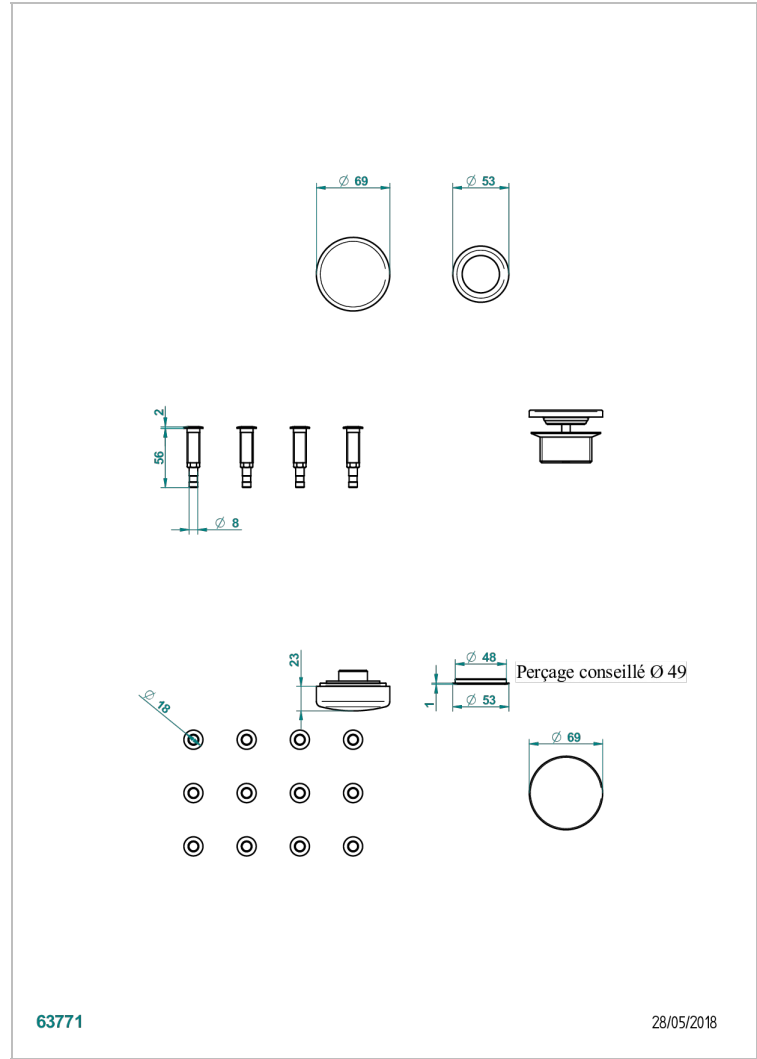

SYSTEME BALNEO

B12-K12A

Système balnéothérapie, 12 jets aérobain

THG[®]
PARIS

CARACTÉRISTIQUES

- Système balnéo
- Système balnéothérapie, 12 jets aérobain

FINITIONS DISPONIBLES

Chromé - A02
Pvd blush - H62
Pvd blush mat - H60
Pvd couleur bronze brown - F33
Pvd couleur bronze brown - mat - F34
Pvd couleur doré - H52

Pvd couleur laiton - H49
Pvd couleur laiton mat - H50
Pvd couleur nickel - H55
Pvd couleur nickel mat - H56
Pvd graphite - H64
Pvd graphite mat - H65

Pvd umber - H66
Pvd umber mat - H67