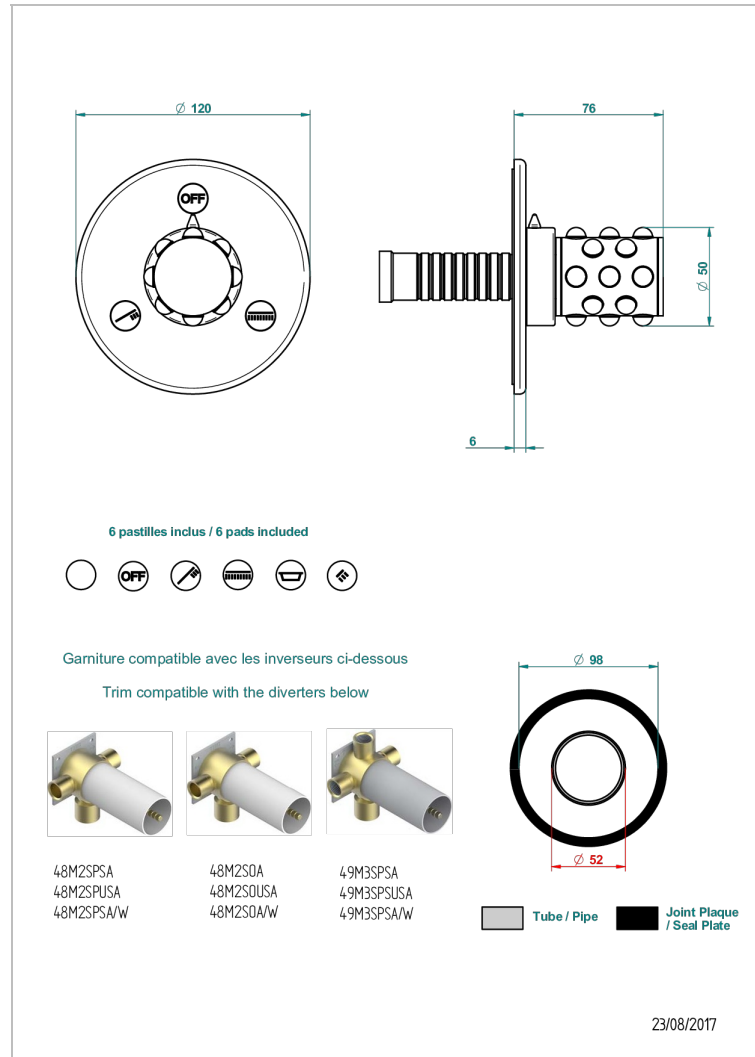

# MOSSI CRISTAL NEGRO

A2N-48M2SB

Trim for wall mounted diverter, 2 ways - ref. 48M2 and 3 ways - ref. 49M3

THG<sup>®</sup>  
PARIS

## CARACTERÍSTICAS

- Mossi cristal negro
- Trim for wall mounted diverter, 2 ways - ref. 48M2 and 3 ways - ref. 49M3

## PRODUCTOS RELACIONADOS

- Ref. G00-48M2SOUSA Corps d'inverseur 3 voies mural à encastrer (1 arrivée 3/4" NPT - 2 sorties 1/2" NPT- pas de fonction arrêt) avec cartouche céramique - sans garniture - Standard US
- Ref. G00-48M2SPSUSA Wall mounted 3-way diverter with ceramic cartridge for concealed installation- 1 inlet 3/4" and 2 outlets 1/2" with positive top, no shared ports - no trim
- Ref. G00-49M3SPSUSA Coprs d' inverseur 4 voies mural à encastrer (1 arrivée 3/4" - 3 sorties 1/2" avec position Stop) avec cartouche céramique - sans garniture - standard US