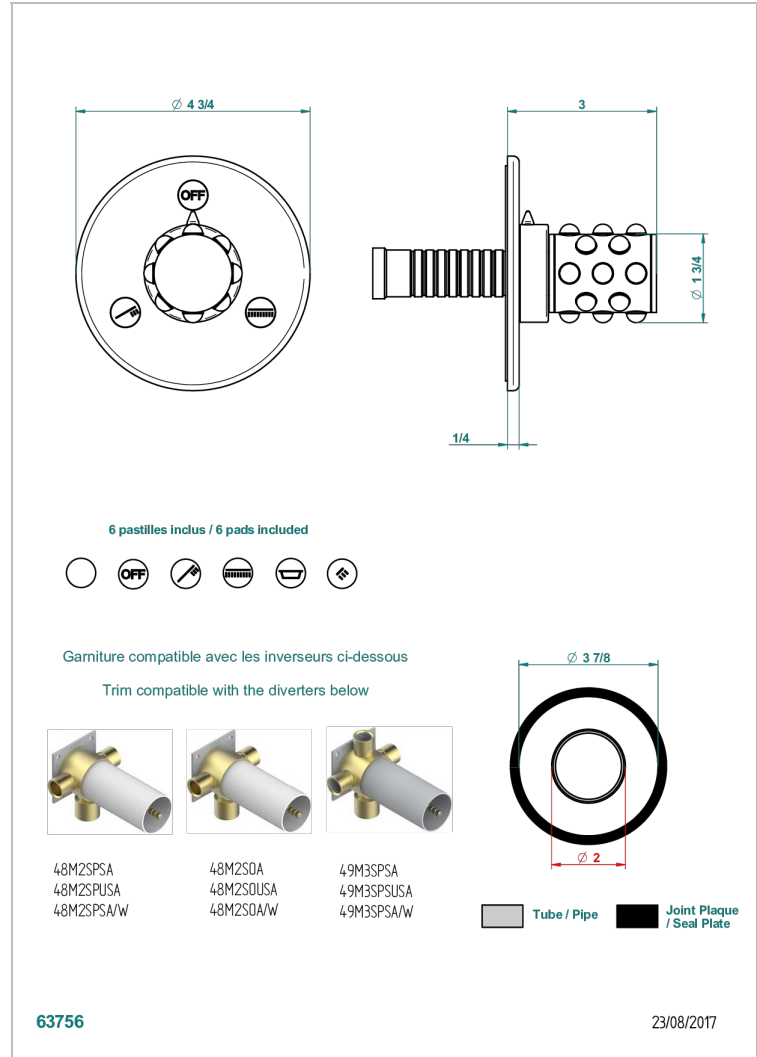

MOSSI CRISTAL NEGRO

A2N-48M2SB

Trim for wall mounted diverter, 2 ways - ref. 48M2 and 3 ways - ref. 49M3

THG[®]
PARIS

CARACTERÍSTICAS

- Mossi cristal negro
- Trim for wall mounted diverter, 2 ways - ref. 48M2 and 3 ways - ref. 49M3

PRODUCTOS RELACIONADOS

- Ref. G00-48M2SOUSA Corps d'inverseur 3 voies mural à encastrer (1 arrivée 3/4" NPT - 2 sorties 1/2" NPT- pas de fonction arrêt) avec cartouche céramique - sans garniture - Standard US
- Ref. G00-48M2SPSUSA Wall mounted 3-way diverter with ceramic cartridge for concealed installation- 1 inlet 3/4" and 2 outlets 1/2" with positive top, no shared ports - no trim
- Ref. G00-49M3SPSUSA Coprs d' inverseur 4 voies mural à encastrer (1 arrivée 3/4" - 3 sorties 1/2" avec position Stop) avec cartouche céramique - sans garniture - standard US