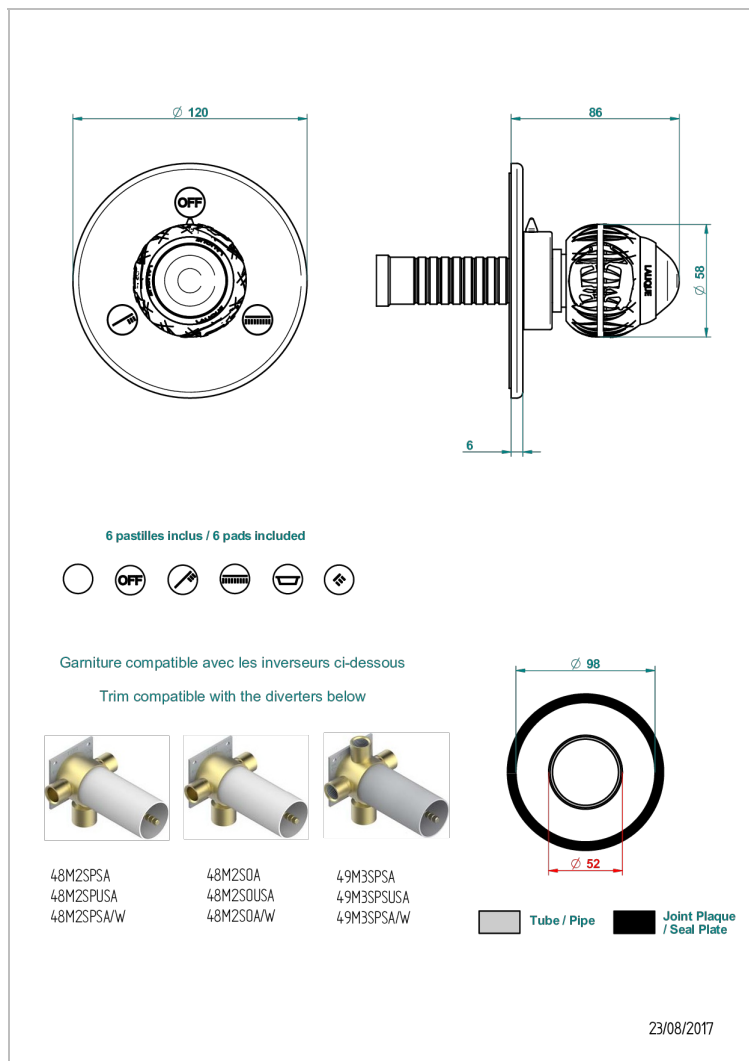

PANTHERE CRISTAL NEGRO

A2K-48M2SB

Trim for wall mounted diverter, 2 ways - ref. 48M2 and 3 ways - ref. 49M3

CARACTERÍSTICAS

- Panthère cristal negro
- Trim for wall mounted diverter, 2 ways - ref. 48M2 and 3 ways - ref. 49M3

PRODUCTOS RELACIONADOS

- Ref. G00-48M2SOUSA Corps d'inverseur 3 voies mural à encastrer (1 arrivée 3/4" NPT - 2 sorties 1/2" NPT- pas de fonction arrêt) avec cartouche céramique - sans garniture - Standard US
- Ref. G00-48M2SPSUSA Wall mounted 3-way diverter with ceramic cartridge for concealed installation- 1 inlet 3/4" and 2 outlets 1/2" with positive top, no shared ports - no trim
- Ref. G00-49M3SPSUSA Coprs d' inverseur 4 voies mural à encastrer (1 arrivée 3/4" - 3 sorties 1/2" avec position Stop) avec cartouche céramique - sans garniture - standard US