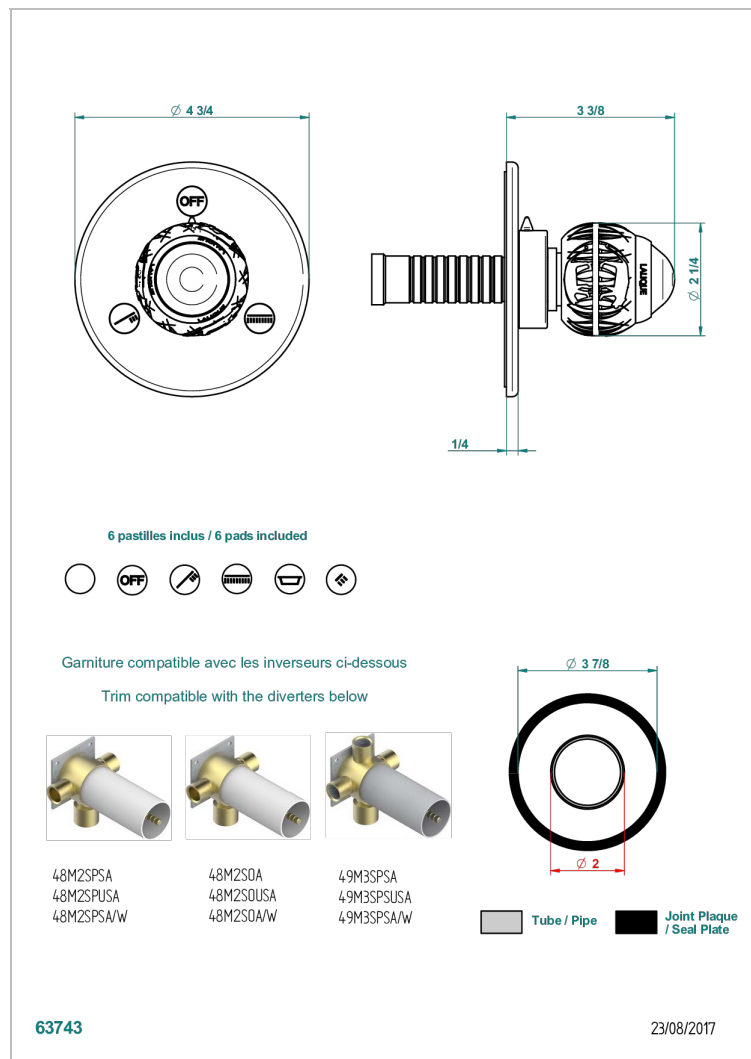

PANTHERE CRISTAL NEGRO

A2K-48M2SB

Trim for wall mounted diverter, 2 ways - ref. 48M2 and 3 ways - ref. 49M3

CARACTERÍSTICAS

- Panthère cristal negro
- Trim for wall mounted diverter, 2 ways - ref. 48M2 and 3 ways - ref. 49M3

PRODUCTOS RELACIONADOS

- Ref. G00-48M2SOUSA Corps d'inverseur 3 voies mural à encastrer (1 arrivée 3/4" NPT - 2 sorties 1/2" NPT- pas de fonction arrêt) avec cartouche céramique - sans garniture - Standard US
- Ref. G00-48M2SPSUSA Wall mounted 3-way diverter with ceramic cartridge for concealed installation- 1 inlet 3/4" and 2 outlets 1/2" with positive top, no shared ports - no trim
- Ref. G00-49M3SPSUSA Coprs d' inverseur 4 voies mural à encastrer (1 arrivée 3/4" - 3 sorties 1/2" avec position Stop) avec cartouche céramique - sans garniture - standard US