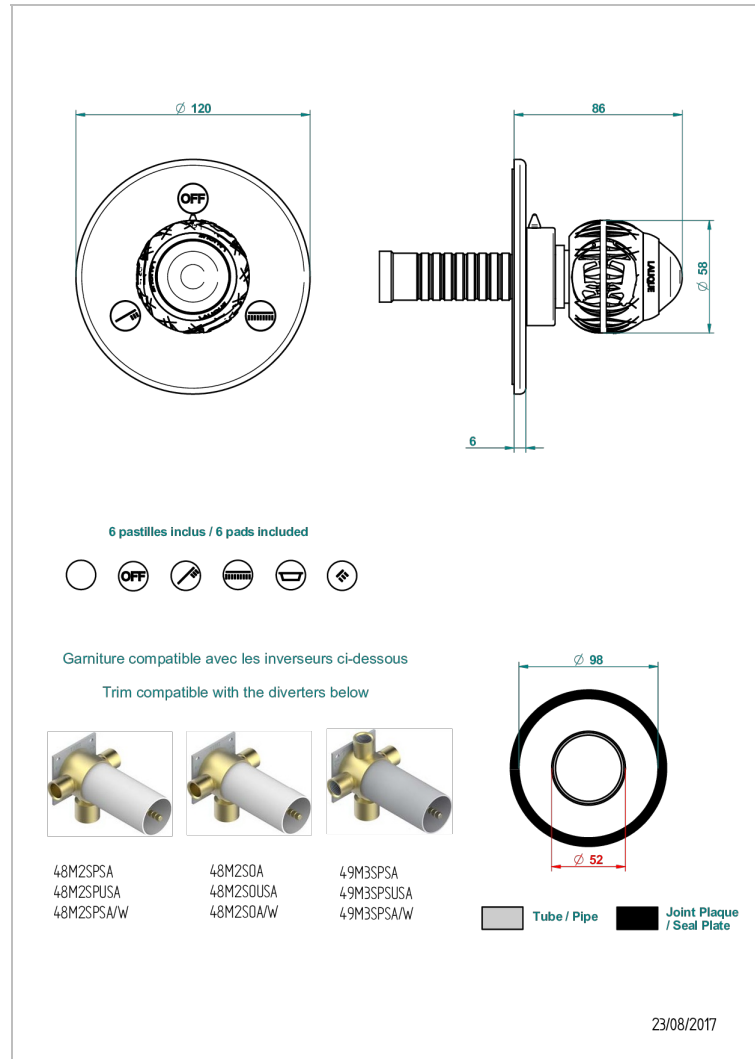

PANTHERE, KRISTALL SCHWARZ

A2K-48M2SB

Garnitur für Unterputz-3-Wege ref.48M2- oder -4-Wege ref.49M3

THG[®]
PARIS

EIGENSCHAFTEN

- Panthère, Kristall schwarz
- Garnitur für Unterputz-3-Wege ref.48M2- oder -4-Wege ref.49M3

ÄHNLICHE PRODUKTE

- Ref. G00-48M2SOA Wandmontierter 3-Wege-Umlenker mit Keramikkartusche für verdeckten Einbau- 1 Eingang 3/4" und 2 Ausgänge 1/2" ohne Anschlag, ohne Verkleidung
- Ref. G00-48M2SPSA Wandmontierter 3-Wege-Umlenker mit Keramikkartusche für verdeckten Einbau, 1 Eingang 3/4" und 2 Ausgänge 1/2" mit Anschlagposition, ohne Verkleidung
- Ref. G00-49M3SPSA Wandmontierter 4-Wege-Umlenker mit Keramikkartusche für verdeckten Einbau- 1 Eingang 3/4" und 3 Ausgänge 1/2" mit Anschlagposition, ohne Verkleidung