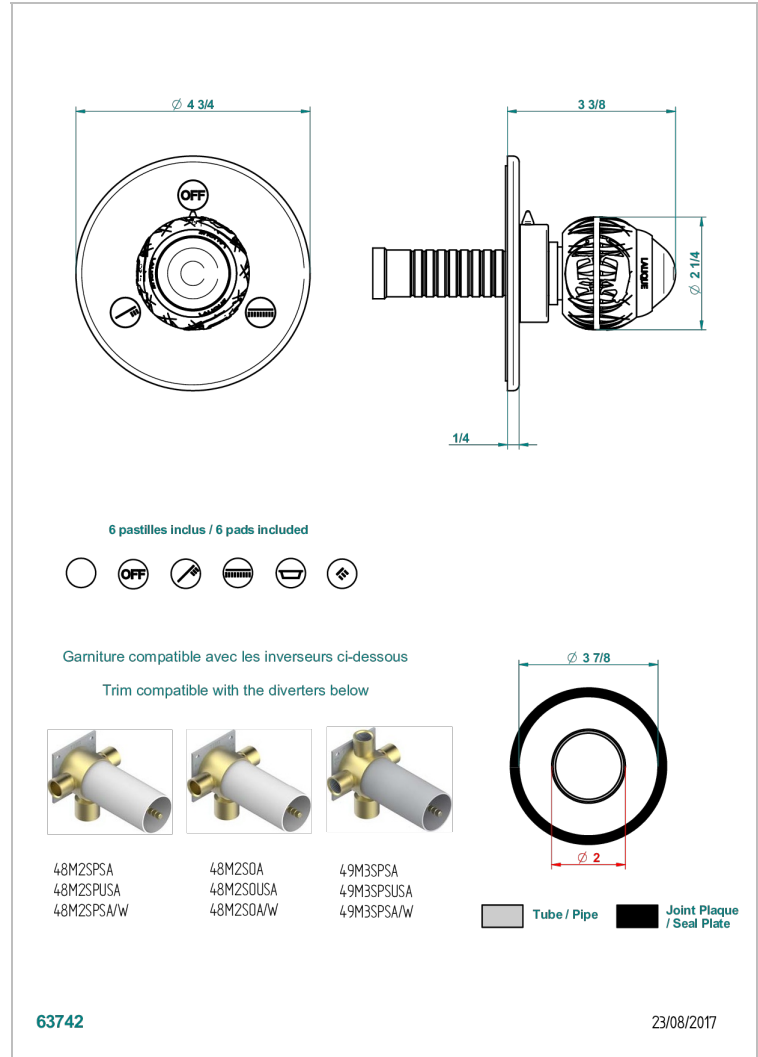

PANTHERE CRISTAL CLARO

A2H-48M2SB

Trim for wall mounted diverter, 2 ways - ref. 48M2 and 3 ways - ref. 49M3

THG[®]
PARIS

CARACTERÍSTICAS

- Panthère cristal claro
- Trim for wall mounted diverter, 2 ways - ref. 48M2 and 3 ways - ref. 49M3

PRODUCTOS RELACIONADOS

- Ref. G00-48M2SOUSA Corps d'inverseur 3 voies mural à encastrer (1 arrivée 3/4" NPT - 2 sorties 1/2" NPT- pas de fonction arrêt) avec cartouche céramique - sans garniture - Standard US
- Ref. G00-48M2SPSUSA Wall mounted 3-way diverter with ceramic cartridge for concealed installation- 1 inlet 3/4" and 2 outlets 1/2" with positive top, no shared ports - no trim
- Ref. G00-49M3SPSUSA Coprs d' inverseur 4 voies mural à encastrer (1 arrivée 3/4" - 3 sorties 1/2" avec position Stop) avec cartouche céramique - sans garniture - standard US