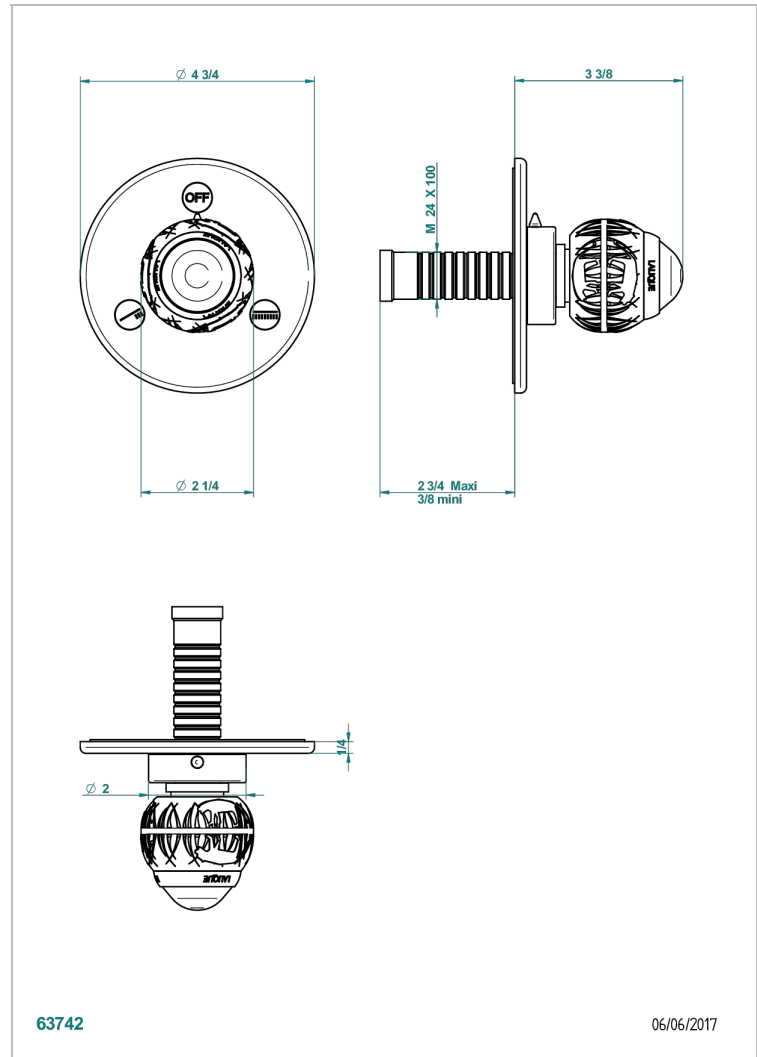

PANTHERE CRISTAL CLARO

A2H-48M2SB

Trim for wall mounted diverter, 2 ways - ref. 48M2 and 3 ways - ref. 49M3

THG
PARIS

CARACTERÍSTICAS

- Panthère cristal claro
- Trim for wall mounted diverter, 2 ways - ref. 48M2 and 3 ways - ref. 49M3

PRODUCTOS RELACIONADOS

- Ref. G00-48M2SOUSA Corps d'inverseur 3 voies mural à encastrer (1 arrivée 3/4" NPT - 2 sorties 1/2" NPT- pas de fonction arrêt) avec cartouche céramique - sans garniture - Standard US
- Ref. G00-48M2SPSUSA Wall mounted 3-way diverter with ceramic cartridge for concealed installation- 1 inlet 3/4" and 2 outlets 1/2" with positive top, no shared ports - no trim
- Ref. G00-49M3SPSUSA Coprs d' inverseur 4 voies mural à encastrer (1 arrivée 3/4" - 3 sorties 1/2"avec position Stop) avec cartouche céramique - sans garniture - standard US