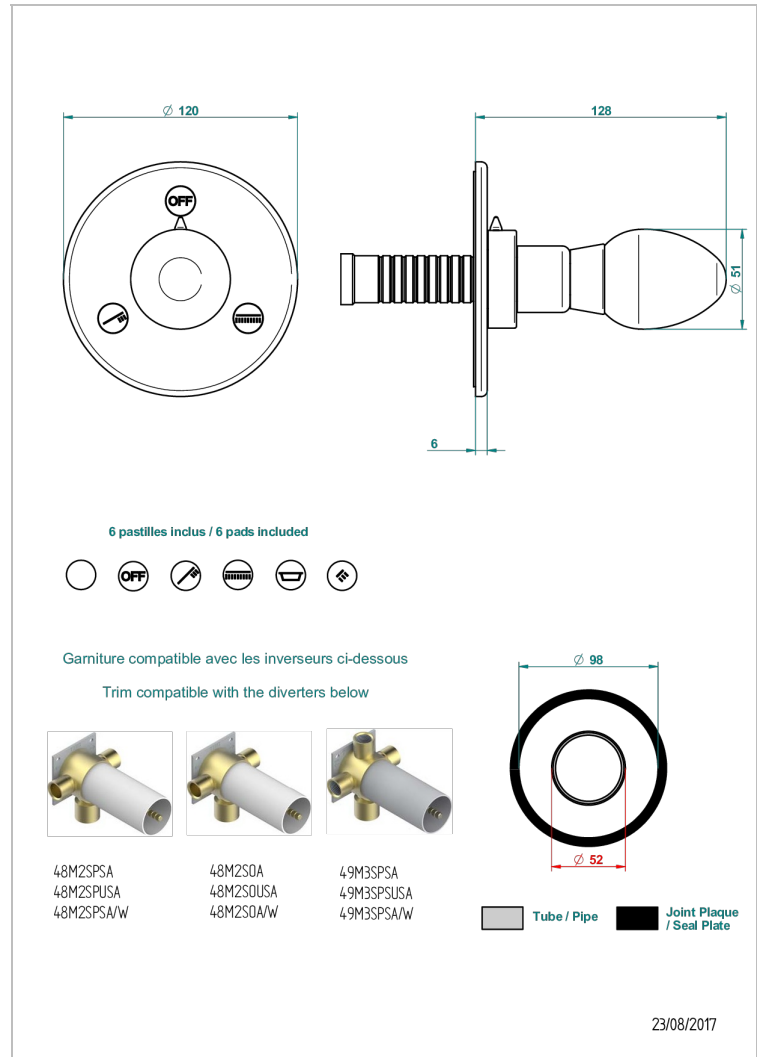

VENICE

A2E-48M2SB

Trim for wall mounted diverter, 2 ways - ref. 48M2 and 3 ways - ref. 49M3

THG[®]
PARIS

CARACTERÍSTICAS

- Venice
- Trim for wall mounted diverter, 2 ways - ref. 48M2 and 3 ways - ref. 49M3

PRODUCTOS RELACIONADOS

- Ref. G00-48M2SOUSA Corps d'inverseur 3 voies mural à encastrer (1 arrivée 3/4" NPT - 2 sorties 1/2" NPT- pas de fonction arrêt) avec cartouche céramique - sans garniture - Standard US
- Ref. G00-48M2SPSUSA Wall mounted 3-way diverter with ceramic cartridge for concealed installation- 1 inlet 3/4" and 2 outlets 1/2" with positive top, no shared ports - no trim
- Ref. G00-49M3SPSUSA Coprs d' inverseur 4 voies mural à encastrer (1 arrivée 3/4" - 3 sorties 1/2" avec position Stop) avec cartouche céramique - sans garniture - standard US