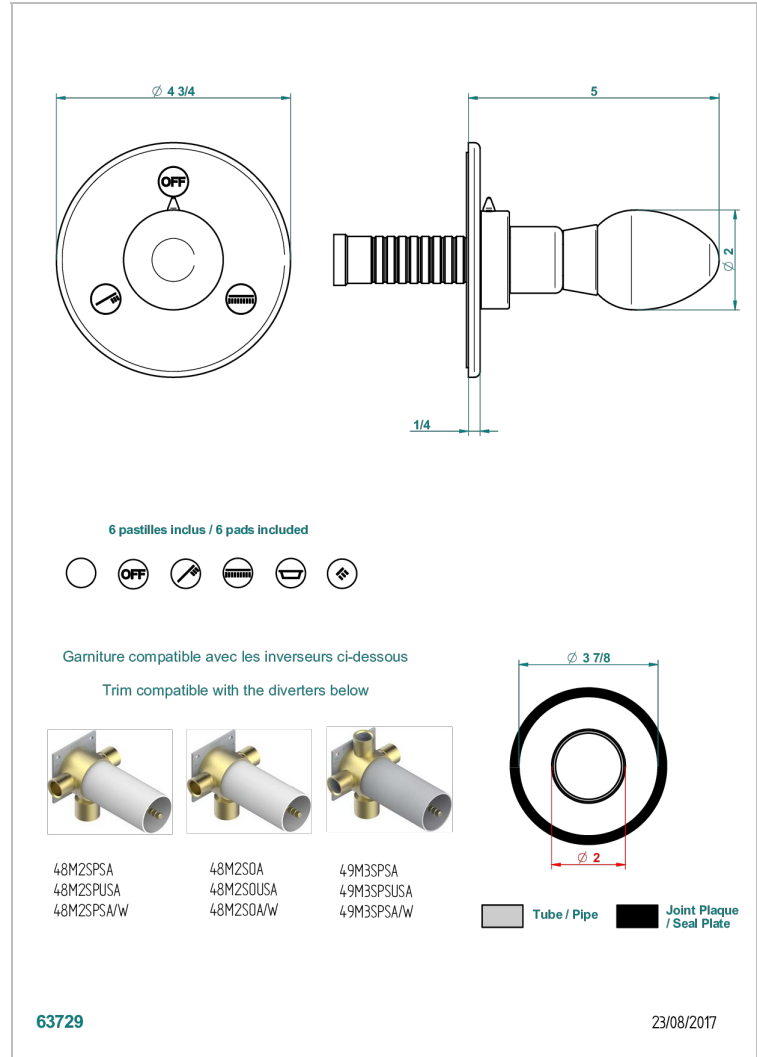

VENICE

A2E-48M2SB

Trim for wall mounted diverter, 2 ways - ref. 48M2 and 3 ways - ref. 49M3

CARACTERÍSTICAS

- Venice
- Trim for wall mounted diverter, 2 ways - ref. 48M2 and 3 ways - ref. 49M3

PRODUCTOS RELACIONADOS

- Ref. G00-48M2SOUSA Corps d'inverseur 3 voies mural à encastrer (1 arrivée 3/4" NPT - 2 sorties 1/2" NPT- pas de fonction arrêt) avec cartouche céramique - sans garniture - Standard US
- Ref. G00-48M2SPSUSA Wall mounted 3-way diverter with ceramic cartridge for concealed installation- 1 inlet 3/4" and 2 outlets 1/2" with positive top, no shared ports - no trim
- Ref. G00-49M3SPSUSA Coprs d' inverseur 4 voies mural à encastrer (1 arrivée 3/4" - 3 sorties 1/2" avec position Stop) avec cartouche céramique - sans garniture - standard US