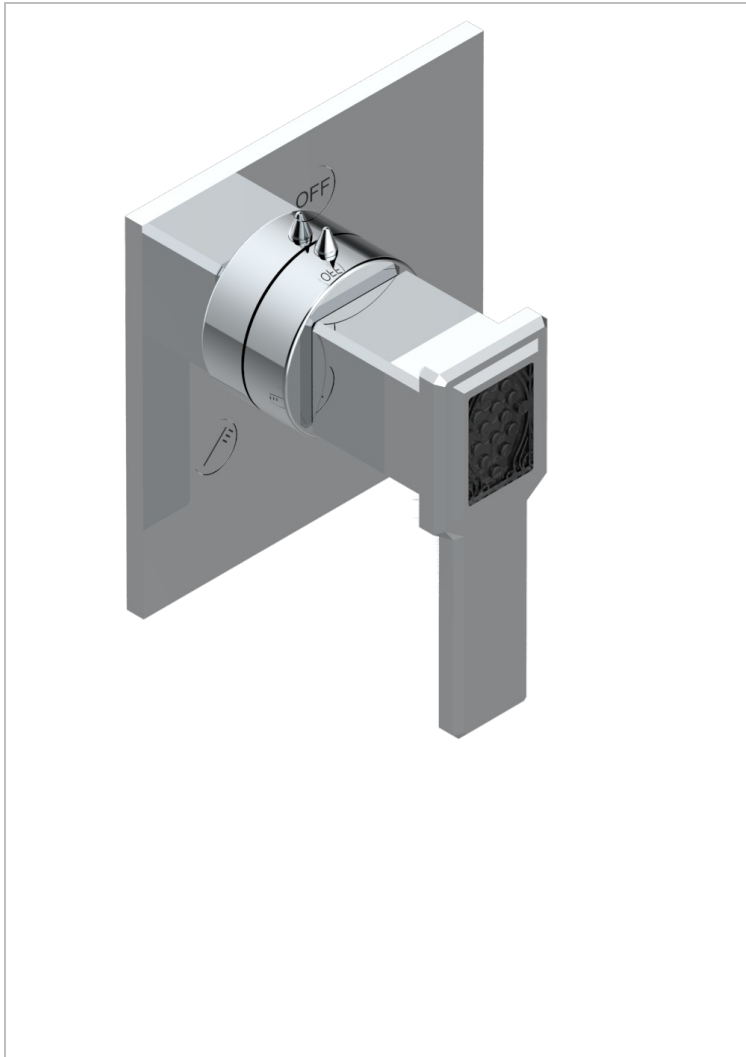

# METROPOLIS CRISTAL NEGRO CON MANETAS

A2M-48M2SB

Trim for wall mounted diverter, 2 ways - ref. 48M2 and 3 ways - ref. 49M3

## CARACTERÍSTICAS

- Métropolis cristal negro con manetas
- Trim for wall mounted diverter, 2 ways - ref. 48M2 and 3 ways - ref. 49M3

## PRODUCTOS RELACIONADOS

- Ref. G00-48M2SOUSA Corps d'inverseur 3 voies mural à encastrer (1 arrivée 3/4" NPT - 2 sorties 1/2" NPT- pas de fonction arrêt) avec cartouche céramique - sans garniture - Standard US
- Ref. G00-48M2SPSUSA Wall mounted 3-way diverter with ceramic cartridge for concealed installation- 1 inlet 3/4" and 2 outlets 1/2" with positive top, no shared ports - no trim
- Ref. G00-49M3SPSUSA Coprs d' inverseur 4 voies mural à encastrer (1 arrivée 3/4" - 3 sorties 1/2" avec position Stop) avec cartouche céramique - sans garniture - standard US