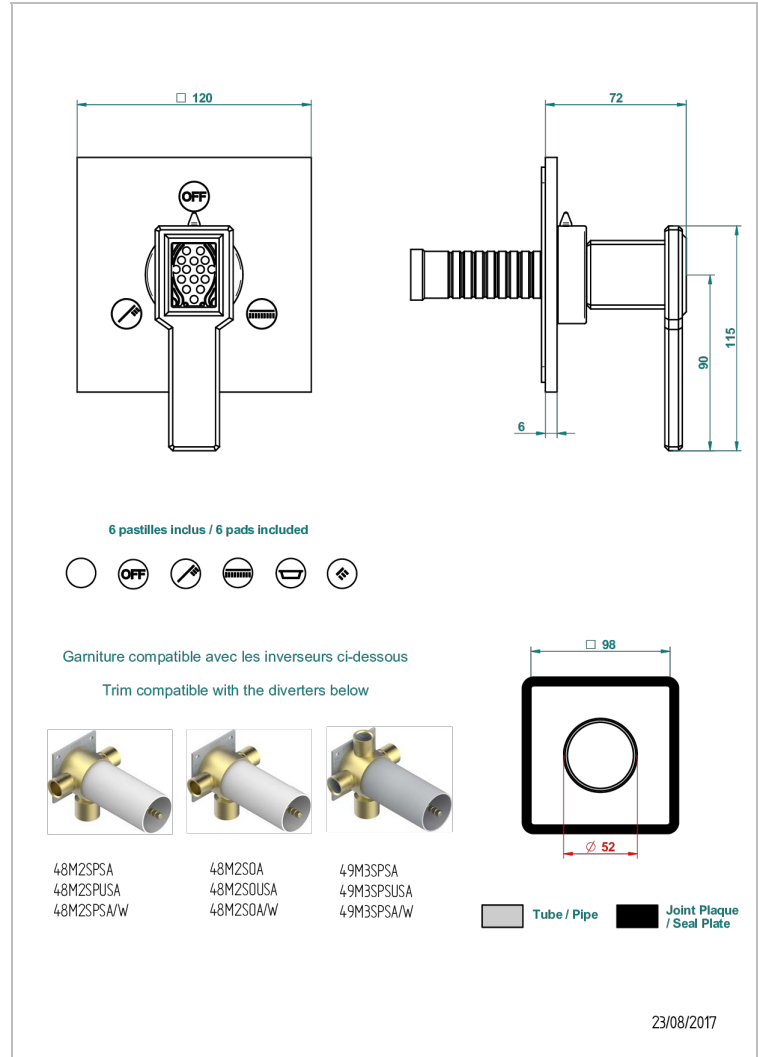

# METROPOLIS CRISTAL NEGRO CON MANETAS

A2M-48M2SB

Trim for wall mounted diverter, 2 ways - ref. 48M2 and 3 ways - ref. 49M3

## CARACTERÍSTICAS

- Métropolis cristal negro con manetas
- Trim for wall mounted diverter, 2 ways - ref. 48M2 and 3 ways - ref. 49M3

## PRODUCTOS RELACIONADOS

- Ref. G00-48M2SOUSA Corps d'inverseur 3 voies mural à encastrer (1 arrivée 3/4" NPT - 2 sorties 1/2" NPT- pas de fonction arrêt) avec cartouche céramique - sans garniture - Standard US
- Ref. G00-48M2SPSUSA Wall mounted 3-way diverter with ceramic cartridge for concealed installation- 1 inlet 3/4" and 2 outlets 1/2" with positive top, no shared ports - no trim
- Ref. G00-49M3SPSUSA Coprs d' inverseur 4 voies mural à encastrer (1 arrivée 3/4" - 3 sorties 1/2" avec position Stop) avec cartouche céramique - sans garniture - standard US