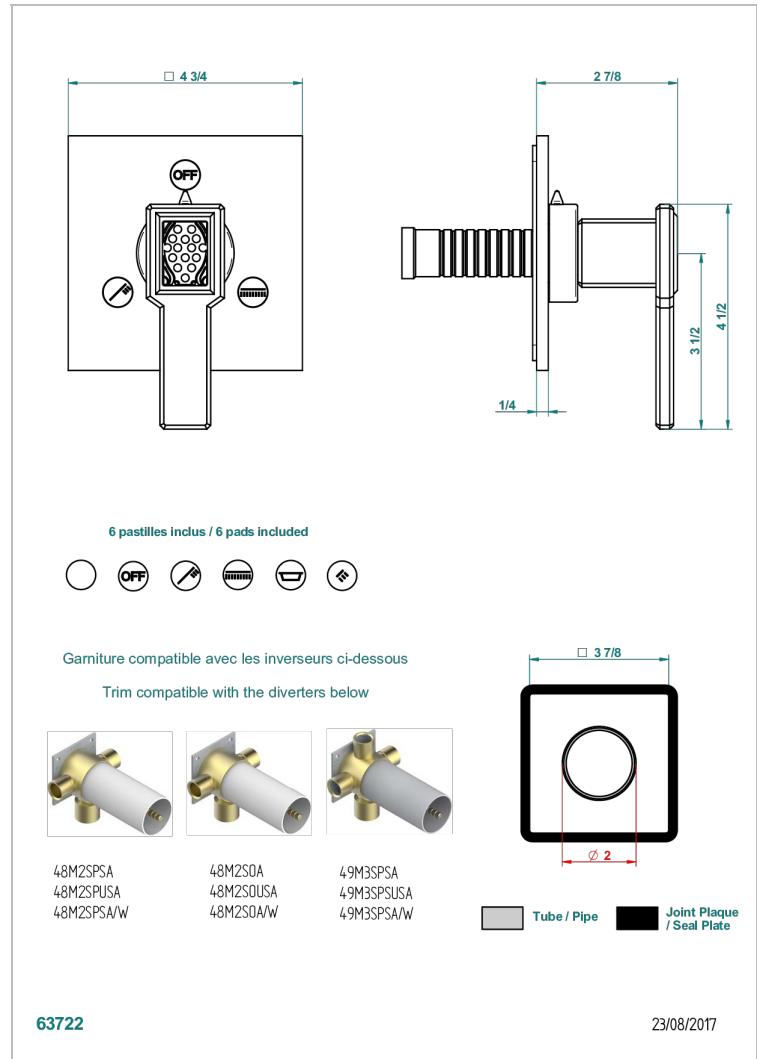

METROPOLIS CRISTAL NEGRO CON MANETAS

A2M-48M2SB

Trim for wall mounted diverter, 2 ways - ref. 48M2 and 3 ways - ref. 49M3

CARACTERÍSTICAS

- Métropolis cristal negro con manetas
- Trim for wall mounted diverter, 2 ways - ref. 48M2 and 3 ways - ref. 49M3

PRODUCTOS RELACIONADOS

- Ref. G00-48M2SOUSA Corps d'inverseur 3 voies mural à encastrer (1 arrivée 3/4" NPT - 2 sorties 1/2" NPT- pas de fonction arrêt) avec cartouche céramique - sans garniture - Standard US
- Ref. G00-48M2SPSUSA Wall mounted 3-way diverter with ceramic cartridge for concealed installation- 1 inlet 3/4" and 2 outlets 1/2" with positive top, no shared ports - no trim
- Ref. G00-49M3SPSUSA Coprs d' inverseur 4 voies mural à encastrer (1 arrivée 3/4" - 3 sorties 1/2" avec position Stop) avec cartouche céramique - sans garniture - standard US