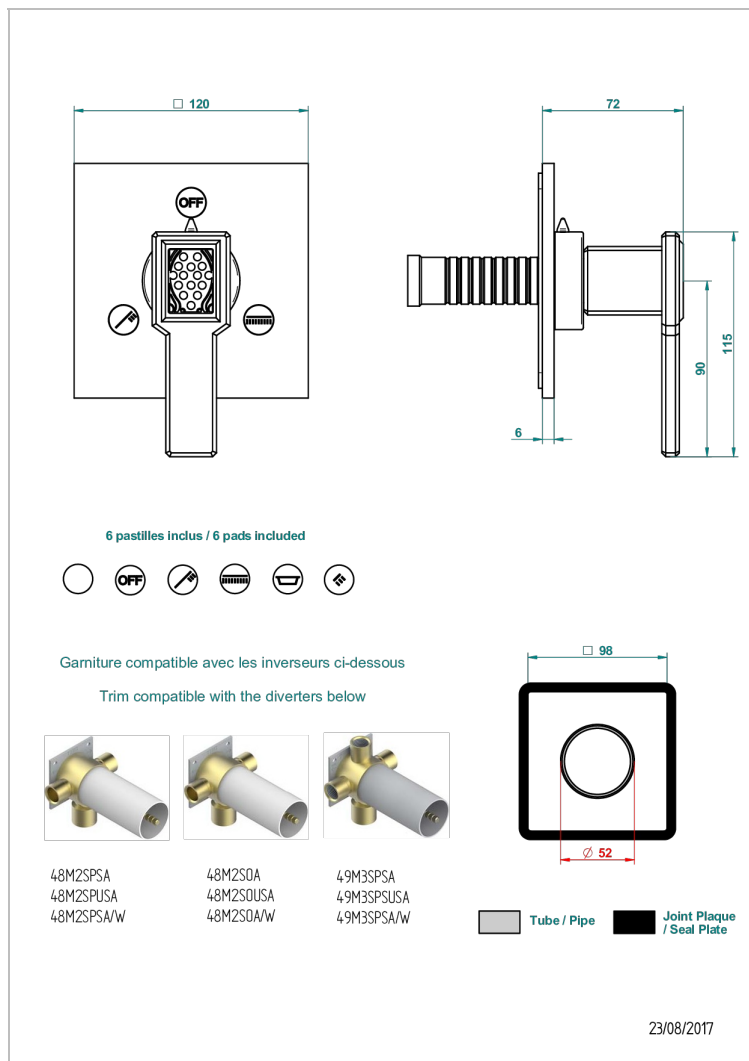

# METROPOLIS, KRISTALL SCHWARZ, HEBEL

A2M-48M2SB

Garnitur für Unterputz-3-Wege ref.48M2- oder -4-Wege ref.49M3

## EIGENSCHAFTEN

- Métropolis, Kristall schwarz, Hebel
- Garnitur für Unterputz-3-Wege ref.48M2- oder -4-Wege ref.49M3

## ÄHNLICHE PRODUKTE

- Ref. G00-48M2SOA Wandmontierter 3-Wege-Umlenker mit Keramikkartusche für verdeckten Einbau- 1 Eingang 3/4" und 2 Ausgänge 1/2" ohne Anschlag, ohne Verkleidung
- Ref. G00-48M2SPSA Wandmontierter 3-Wege-Umlenker mit Keramikkartusche für verdeckten Einbau, 1 Eingang 3/4" und 2 Ausgänge 1/2" mit Anschlagposition, ohne Verkleidung
- Ref. G00-49M3SPSA Wandmontierter 4-Wege-Umlenker mit Keramikkartusche für verdeckten Einbau- 1 Eingang 3/4" und 3 Ausgänge 1/2" mit Anschlagposition, ohne Verkleidung