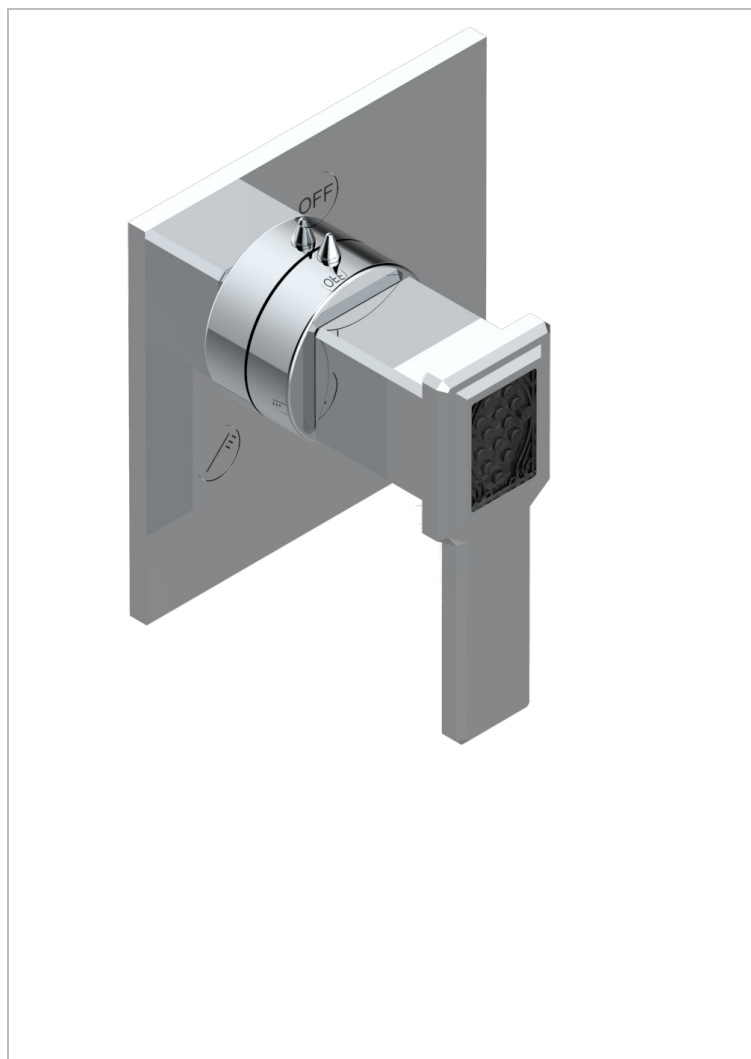

A2M-48M2SB

Garnitur für Unterputz-3-Wege ref.48M2- oder -4-Wege ref.49M3

## EIGENSCHAFTEN

- Métropolis, Kristall schwarz, Hebel
- Garnitur für Unterputz-3-Wege ref.48M2- oder -4-Wege ref.49M3

## ÄHNLICHE PRODUKTE

- Ref. G00-48M2SOA Wandmontierter 3-Wege-Umlenker mit Keramikkartusche für verdeckten Einbau- 1 Eingang 3/4" und 2 Ausgänge 1/2" ohne Anschlag, ohne Verkleidung
- Ref. G00-48M2SPSA Wandmontierter 3-Wege-Umlenker mit Keramikkartusche für verdeckten Einbau, 1 Eingang 3/4" und 2 Ausgänge 1/2" mit Anschlagposition, ohne Verkleidung
- Ref. G00-49M3SPSA Wandmontierter 4-Wege-Umlenker mit Keramikkartusche für verdeckten Einbau- 1 Eingang 3/4" und 3 Ausgänge 1/2" mit Anschlagposition, ohne Verkleidung

## VERFÜGBARE OBERFLÄCHEN

Altnickel - H28  
 Blassgold - F30  
 Blassgold matt unlackiert - F31  
 Chrom - A02  
 Chrom / gold - G02  
 Chrom matt - C02

Gold - F01  
 Gold matt - F07  
 Mattschwarz keramik - D30  
 Nickel matt - C01  
 Pvd blush - H62  
 Pvd blush matt - H60