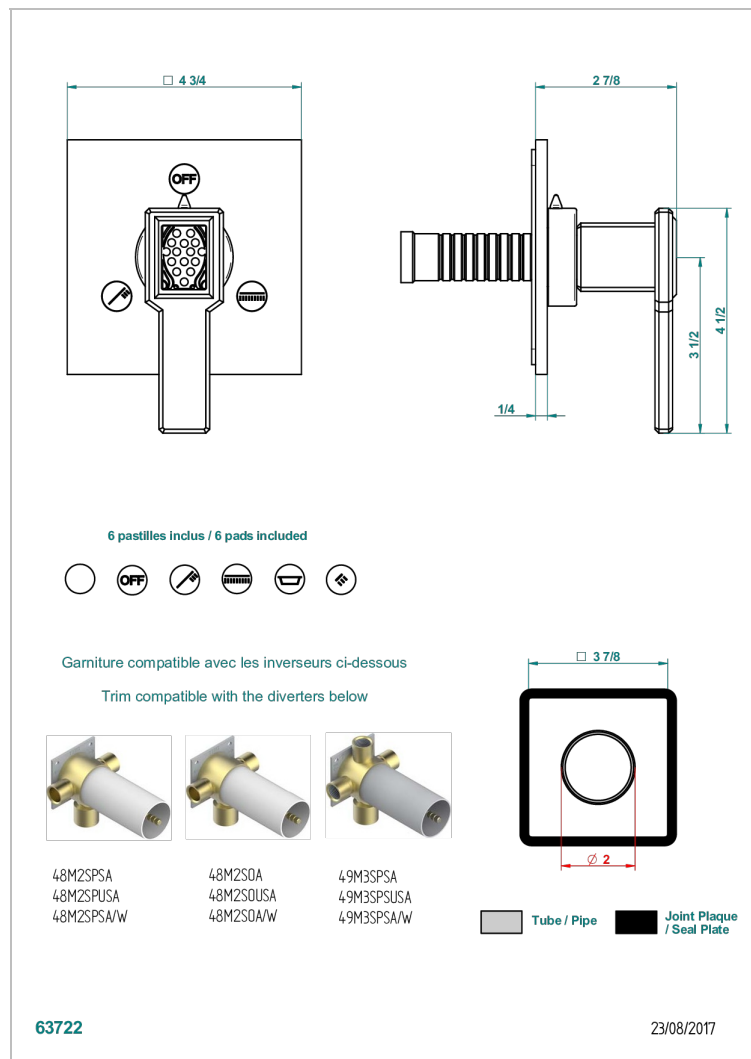

A2M-48M2SB

Garnitur für Unterputz-3-Wege ref.48M2- oder -4-Wege ref.49M3

## EIGENSCHAFTEN

- Métropolis, Kristall schwarz, Hebel
- Garnitur für Unterputz-3-Wege ref.48M2- oder -4-Wege ref.49M3

## ÄHNLICHE PRODUKTE

- Ref. G00-48M2SOA Wandmontierter 3-Wege-Umlenker mit Keramikkartusche für verdeckten Einbau- 1 Eingang 3/4" und 2 Ausgänge 1/2" ohne Anschlag, ohne Verkleidung
- Ref. G00-48M2SPSA Wandmontierter 3-Wege-Umlenker mit Keramikkartusche für verdeckten Einbau, 1 Eingang 3/4" und 2 Ausgänge 1/2" mit Anschlagposition, ohne Verkleidung
- Ref. G00-49M3SPSA Wandmontierter 4-Wege-Umlenker mit Keramikkartusche für verdeckten Einbau- 1 Eingang 3/4" und 3 Ausgänge 1/2" mit Anschlagposition, ohne Verkleidung