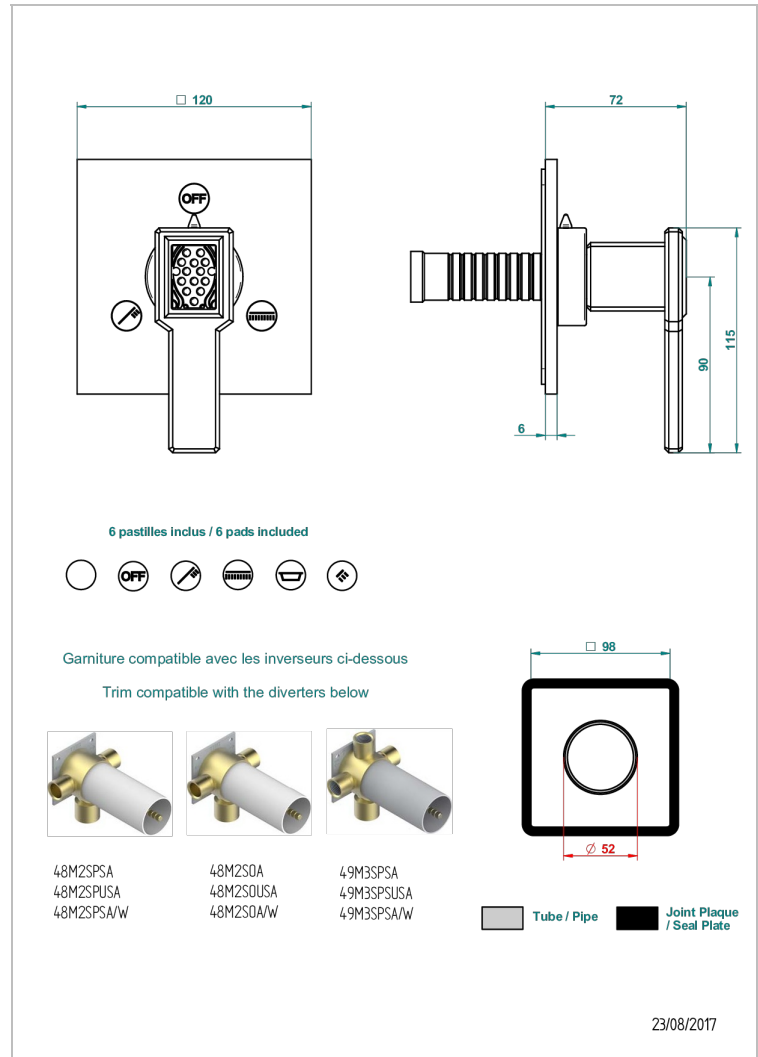

METROPOLIS CRISTAL CLARO CON MANETAS

A2B-48M2SB

Trim for wall mounted diverter, 2 ways - ref. 48M2 and 3 ways - ref. 49M3

CARACTERÍSTICAS

- Métropolis cristal claro con manetas
- Trim for wall mounted diverter, 2 ways - ref. 48M2 and 3 ways - ref. 49M3

PRODUCTOS RELACIONADOS

- Ref. G00-48M2SOUSA Corps d'inverseur 3 voies mural à encastrer (1 arrivée 3/4" NPT - 2 sorties 1/2" NPT- pas de fonction arrêt) avec cartouche céramique - sans garniture - Standard US
- Ref. G00-48M2SPSUSA Wall mounted 3-way diverter with ceramic cartridge for concealed installation- 1 inlet 3/4" and 2 outlets 1/2" with positive top, no shared ports - no trim
- Ref. G00-49M3SPSUSA Coprs d' inverseur 4 voies mural à encastrer (1 arrivée 3/4" - 3 sorties 1/2" avec position Stop) avec cartouche céramique - sans garniture - standard US