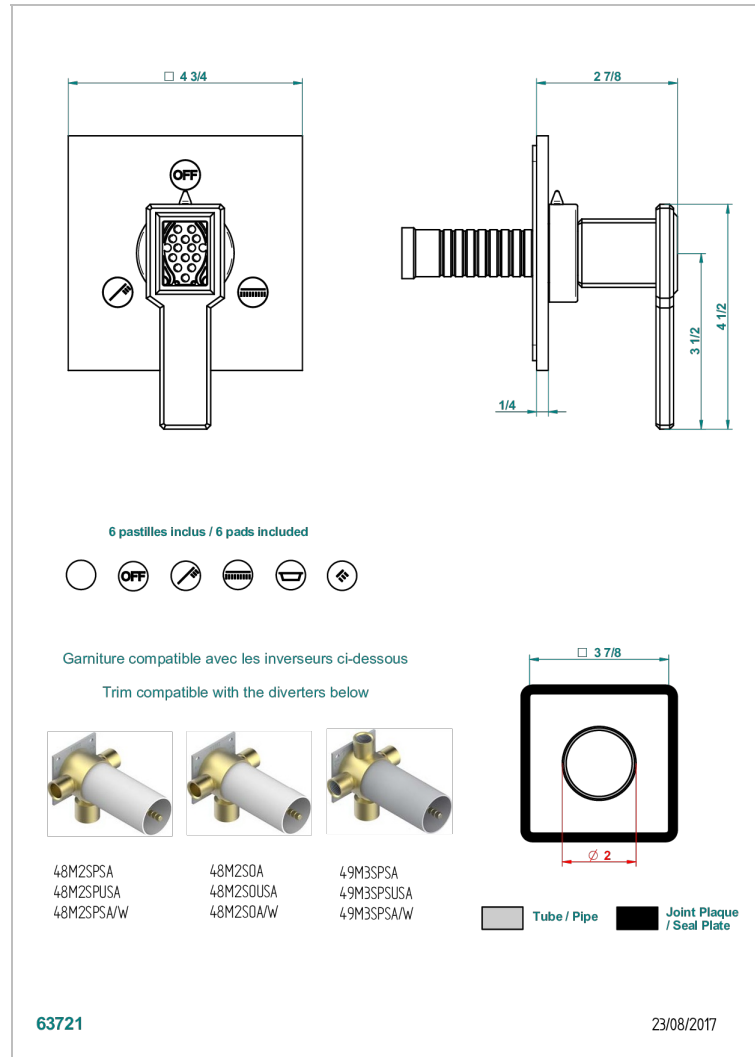

METROPOLIS CRISTAL CLARO CON MANETAS

A2B-48M2SB

Trim for wall mounted diverter, 2 ways - ref. 48M2 and 3 ways - ref. 49M3

CARACTERÍSTICAS

- Métropolis cristal claro con manetas
- Trim for wall mounted diverter, 2 ways - ref. 48M2 and 3 ways - ref. 49M3

PRODUCTOS RELACIONADOS

- Ref. G00-48M2SOUSA Corps d'inverseur 3 voies mural à encastrer (1 arrivée 3/4" NPT - 2 sorties 1/2" NPT- pas de fonction arrêt) avec cartouche céramique - sans garniture - Standard US
- Ref. G00-48M2SPSUSA Wall mounted 3-way diverter with ceramic cartridge for concealed installation- 1 inlet 3/4" and 2 outlets 1/2" with positive top, no shared ports - no trim
- Ref. G00-49M3SPSUSA Coprs d' inverseur 4 voies mural à encastrer (1 arrivée 3/4" - 3 sorties 1/2" avec position Stop) avec cartouche céramique - sans garniture - standard US