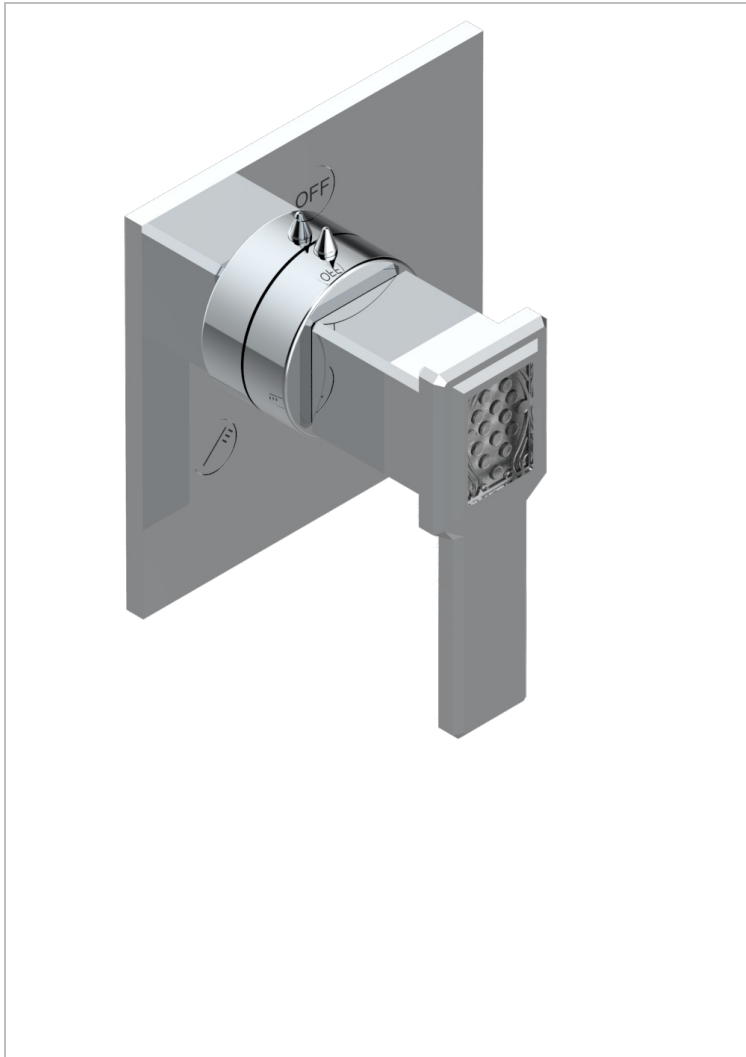

METROPOLIS CRISTAL CLARO CON MANETAS

A2B-48M2SB

Trim for wall mounted diverter, 2 ways - ref. 48M2 and 3 ways - ref. 49M3

CARACTERÍSTICAS

- Métropolis cristal claro con manetas
- Trim for wall mounted diverter, 2 ways - ref. 48M2 and 3 ways - ref. 49M3

PRODUCTOS RELACIONADOS

- Ref. G00-48M2SOUSA Corps d'inverseur 3 voies mural à encastrer (1 arrivée 3/4" NPT - 2 sorties 1/2" NPT- pas de fonction arrêt) avec cartouche céramique - sans garniture - Standard US
- Ref. G00-48M2SPSUSA Wall mounted 3-way diverter with ceramic cartridge for concealed installation- 1 inlet 3/4" and 2 outlets 1/2" with positive top, no shared ports - no trim
- Ref. G00-49M3SPSUSA Coprs d' inverseur 4 voies mural à encastrer (1 arrivée 3/4" - 3 sorties 1/2" avec position Stop) avec cartouche céramique - sans garniture - standard US

ACABADOS DISPONIBLES

Cerámica negra mate - D30
Cromo - A02
Cromo / dorado - G02
Cromo mate - C02
Dorado - F01
Dorado mate - F07

Dorado pálido - F30
Dorado pálido mate (sin barniz) - F31
Níquel - B01
Níquel mate - C01
Níquel viejo - H28
Pvd blush - H62