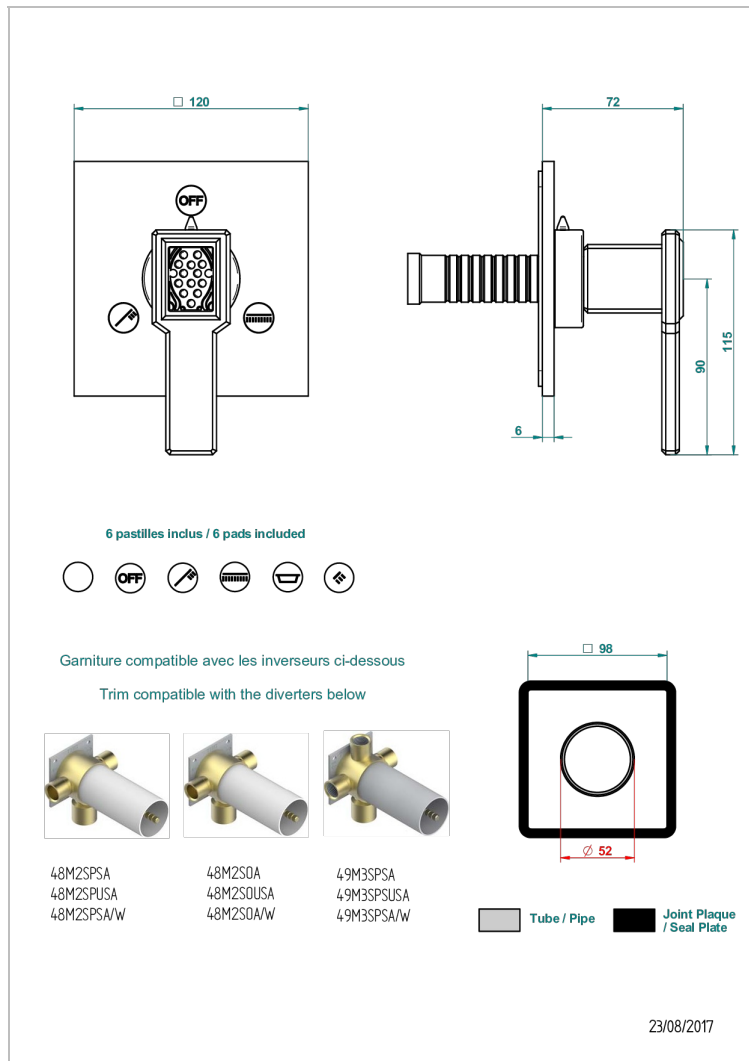

METROPOLIS, KRISTALL KLAR, HEBEL

A2B-48M2SB

Garnitur für Unterputz-3-Wege ref.48M2- oder -4-Wege ref.49M3

EIGENSCHAFTEN

- Métropolis, Kristall klar, Hebel
- Garnitur für Unterputz-3-Wege ref.48M2- oder -4-Wege ref.49M3

ÄHNLICHE PRODUKTE

- Ref. G00-48M2SOA Wandmontierter 3-Wege-Umlenker mit Keramikkartusche für verdeckten Einbau- 1 Eingang 3/4" und 2 Ausgänge 1/2" ohne Anschlag, ohne Verkleidung
- Ref. G00-48M2SPSA Wandmontierter 3-Wege-Umlenker mit Keramikkartusche für verdeckten Einbau, 1 Eingang 3/4" und 2 Ausgänge 1/2" mit Anschlagposition, ohne Verkleidung
- Ref. G00-49M3SPSA Wandmontierter 4-Wege-Umlenker mit Keramikkartusche für verdeckten Einbau- 1 Eingang 3/4" und 3 Ausgänge 1/2" mit Anschlagposition, ohne Verkleidung