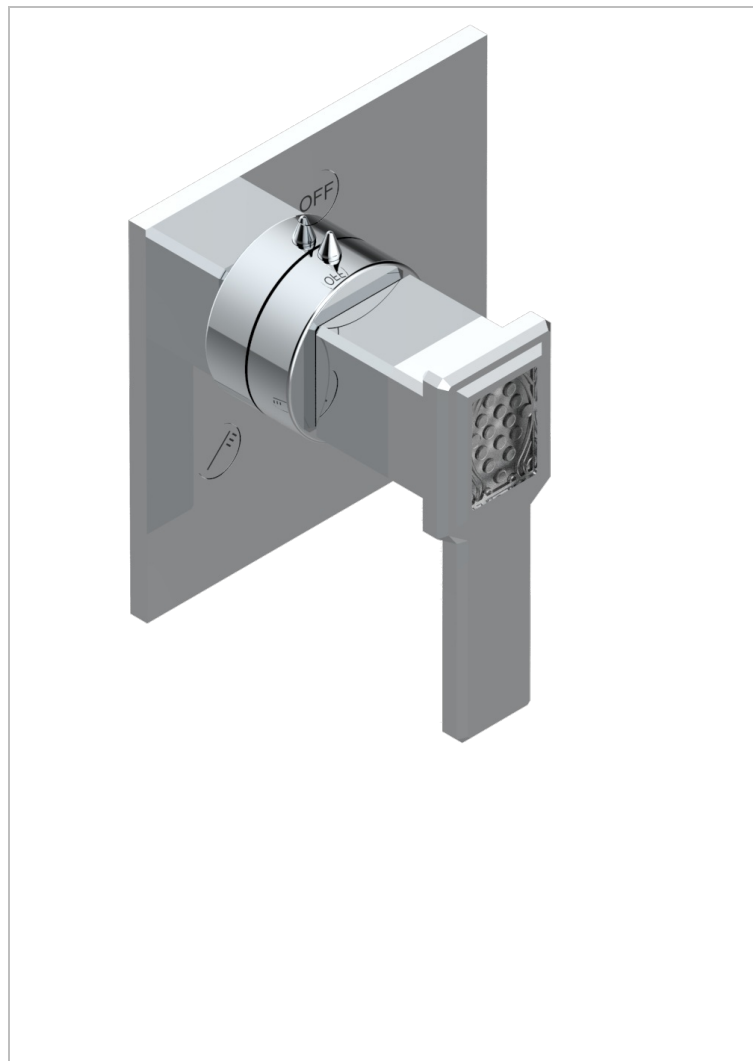

METROPOLIS, KRISTALL KLAR, HEBEL

A2B-48M2SB

Garnitur für Unterputz-3-Wege ref.48M2- oder -4-Wege ref.49M3

EIGENSCHAFTEN

- Métropolis, Kristall klar, Hebel
- Garnitur für Unterputz-3-Wege ref.48M2- oder -4-Wege ref.49M3

ÄHNLICHE PRODUKTE

- Ref. G00-48M2SOA Wandmontierter 3-Wege-Umlenker mit Keramikkartusche für verdeckten Einbau- 1 Eingang 3/4" und 2 Ausgänge 1/2" ohne Anschlag, ohne Verkleidung
- Ref. G00-48M2SPSA Wandmontierter 3-Wege-Umlenker mit Keramikkartusche für verdeckten Einbau, 1 Eingang 3/4" und 2 Ausgänge 1/2" mit Anschlagposition, ohne Verkleidung
- Ref. G00-49M3SPSA Wandmontierter 4-Wege-Umlenker mit Keramikkartusche für verdeckten Einbau- 1 Eingang 3/4" und 3 Ausgänge 1/2" mit Anschlagposition, ohne Verkleidung

VERFÜGBARE OBERFLÄCHEN

Altnickel - H28
Blassgold - F30
Blassgold matt unlackiert - F31
Chrom - A02
Chrom / gold - G02
Chrom matt - C02

Gold - F01
Gold matt - F07
Mattschwarz keramik - D30
Nickel matt - C01
Pvd blush - H62
Pvd blush matt - H60